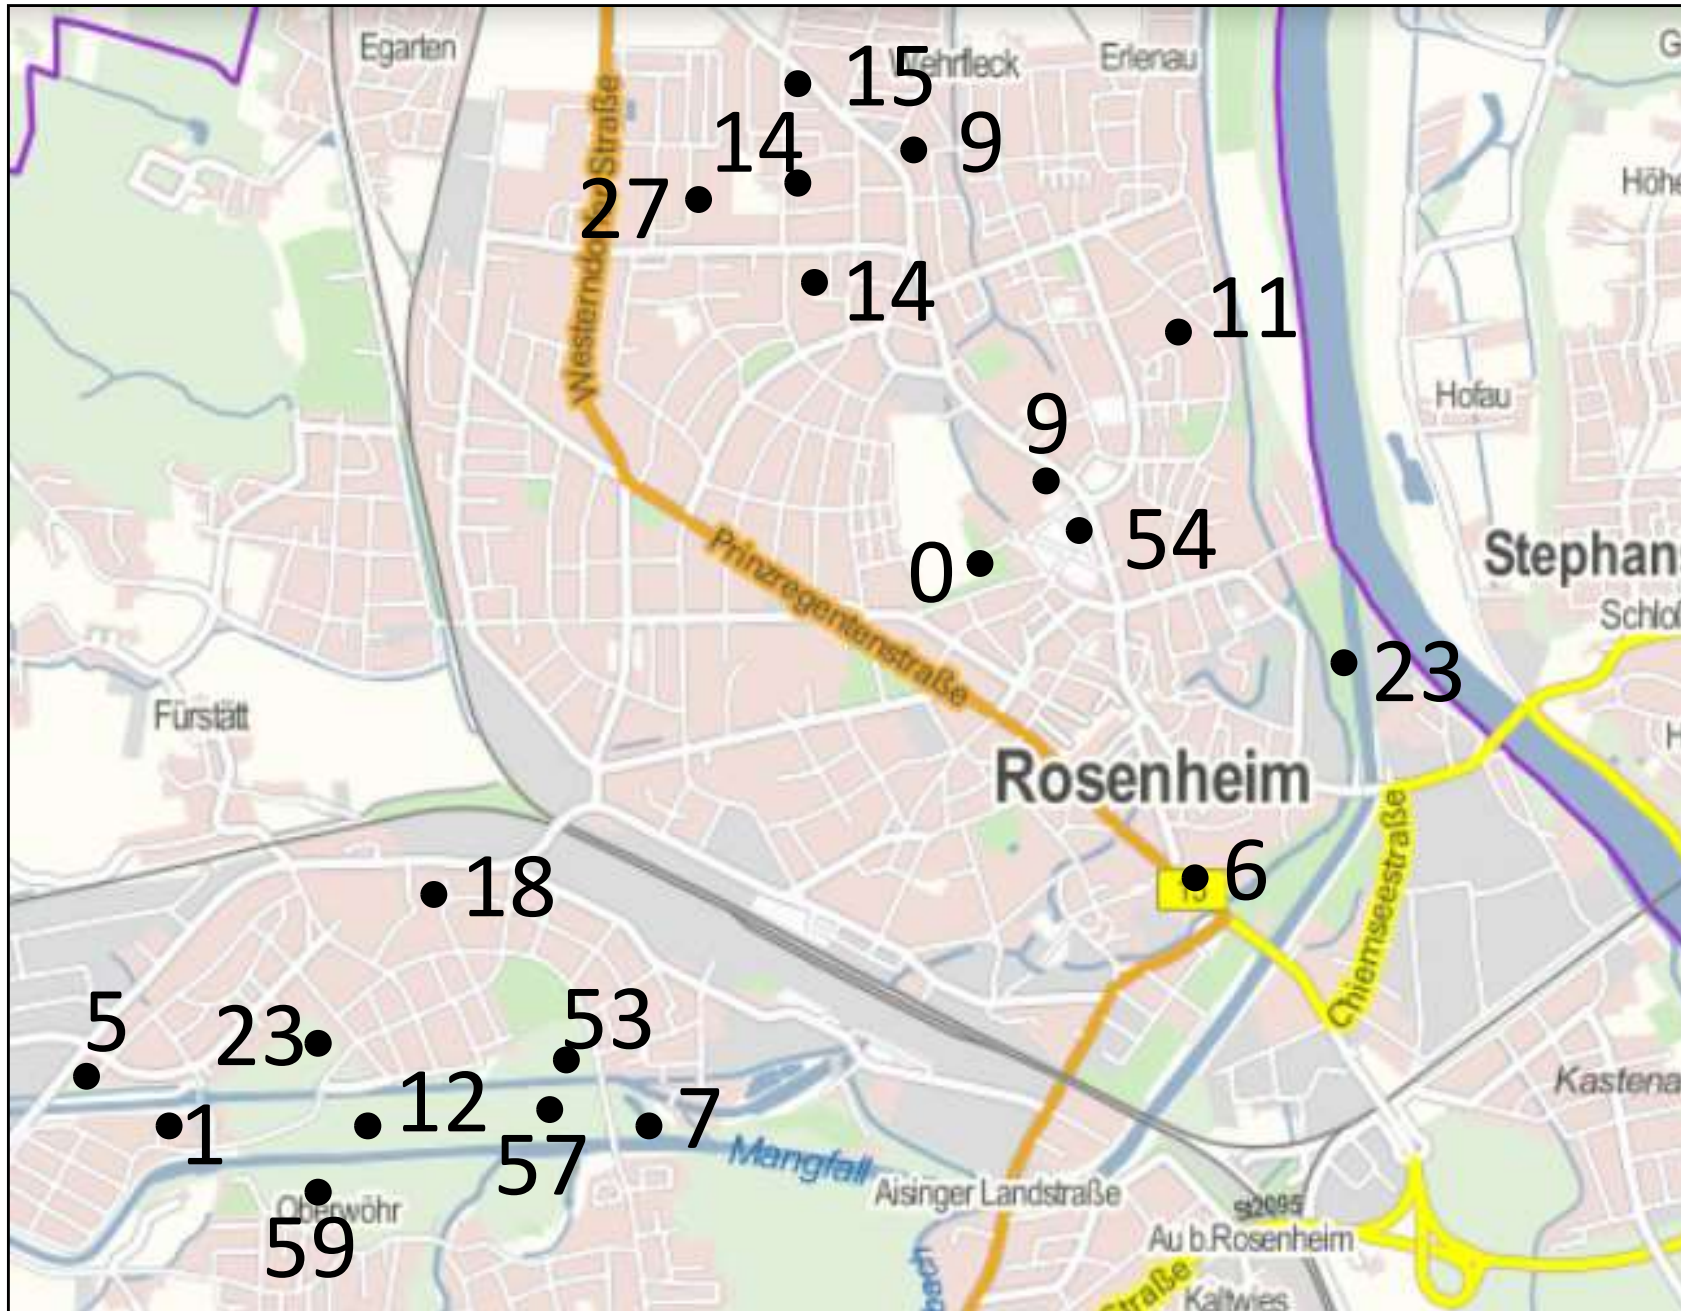

Daten: LfU (2017)

Saatkrähenbrutpaare in der Stadt Rosenheim

2015

Daten: LfU (2017)

Saatkrähenbrutpaare in der Stadt Rosenheim

2016

Daten: LfU (2017)

Saatkrähenbrutpaare in der Stadt Rosenheim

2017

Daten: LfU (2017)

Saatkrähenbrutpaare in der Stadt Rosenheim

2018

Daten: LfU (2019)

Saatkrähenbrutpaare in der Stadt Rosenheim

2019

Daten: LfU (2019)

Saatkrähenbrutpaare in der Stadt Rosenheim

2020

Daten: LfU (2020)

Saatkrähenbrutpaare in der Stadt Rosenheim

2021

Daten: LfU (2021)

Saatkrähenbrutpaare in der Stadt Rosenheim

2022

Vorläufige
Daten

09.11.2022

Saatkrähenbrutpaare in der Stadt Bad Aibling 2014

Saatkrähenbrutpaare in der Stadt Bad Aibling 2015

Daten: LfU (2017)

Saatkrähenbrutpaare in der Stadt Bad Aibling 2016

Daten: LfU (2017)