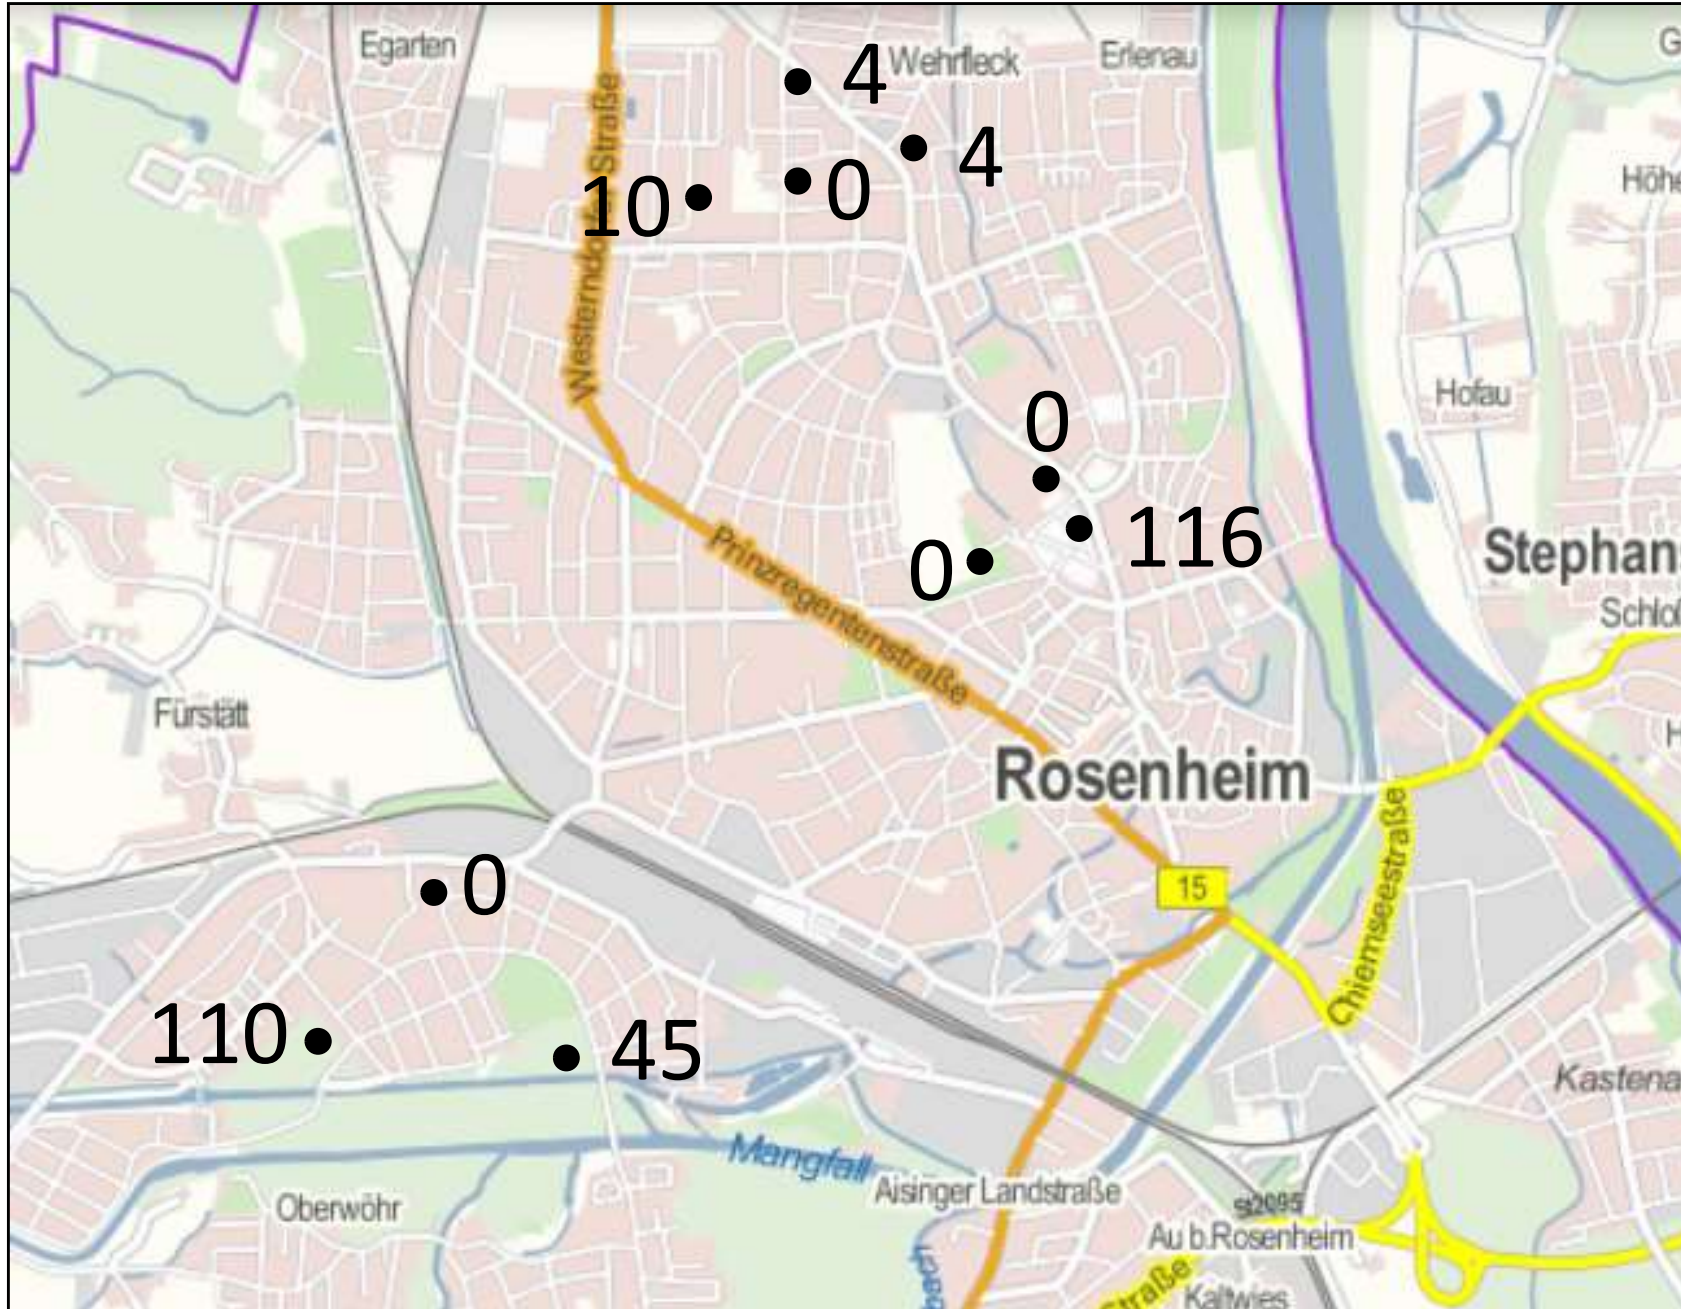

Saatkrähenbrutpaare in der Stadt Rosenheim

2012

Daten: LfU (2017)

Saatkrähenbrutpaare in der Stadt Rosenheim

2013

Daten: LfU (2017)

Saatkrähenbrutpaare in der Stadt Rosenheim

2014

Daten: LfU (2017)

Saatkrähenbrutpaare in der Stadt Rosenheim

2015

Daten: LfU (2017)

Saatkrähenbrutpaare in der Stadt Rosenheim

2016

Daten: LfU (2017)

Saatkrähenbrutpaare in der Stadt Rosenheim

2017

Daten: LfU (2017)

Saatkrähenbrutpaare in der Stadt Rosenheim

2018

Daten: LfU (2019)

Saatkrähenbrutpaare in der Stadt Rosenheim

2019

Daten: LfU (2019)

Saatkrähenbrutpaare in der Stadt Rosenheim

2020

Daten: LfU (2020)

Saatkrähenbrutpaare in der Stadt Rosenheim

2021

Daten: LfU (2021)

Saatkrähenbrutpaare in der Stadt Rosenheim

2022