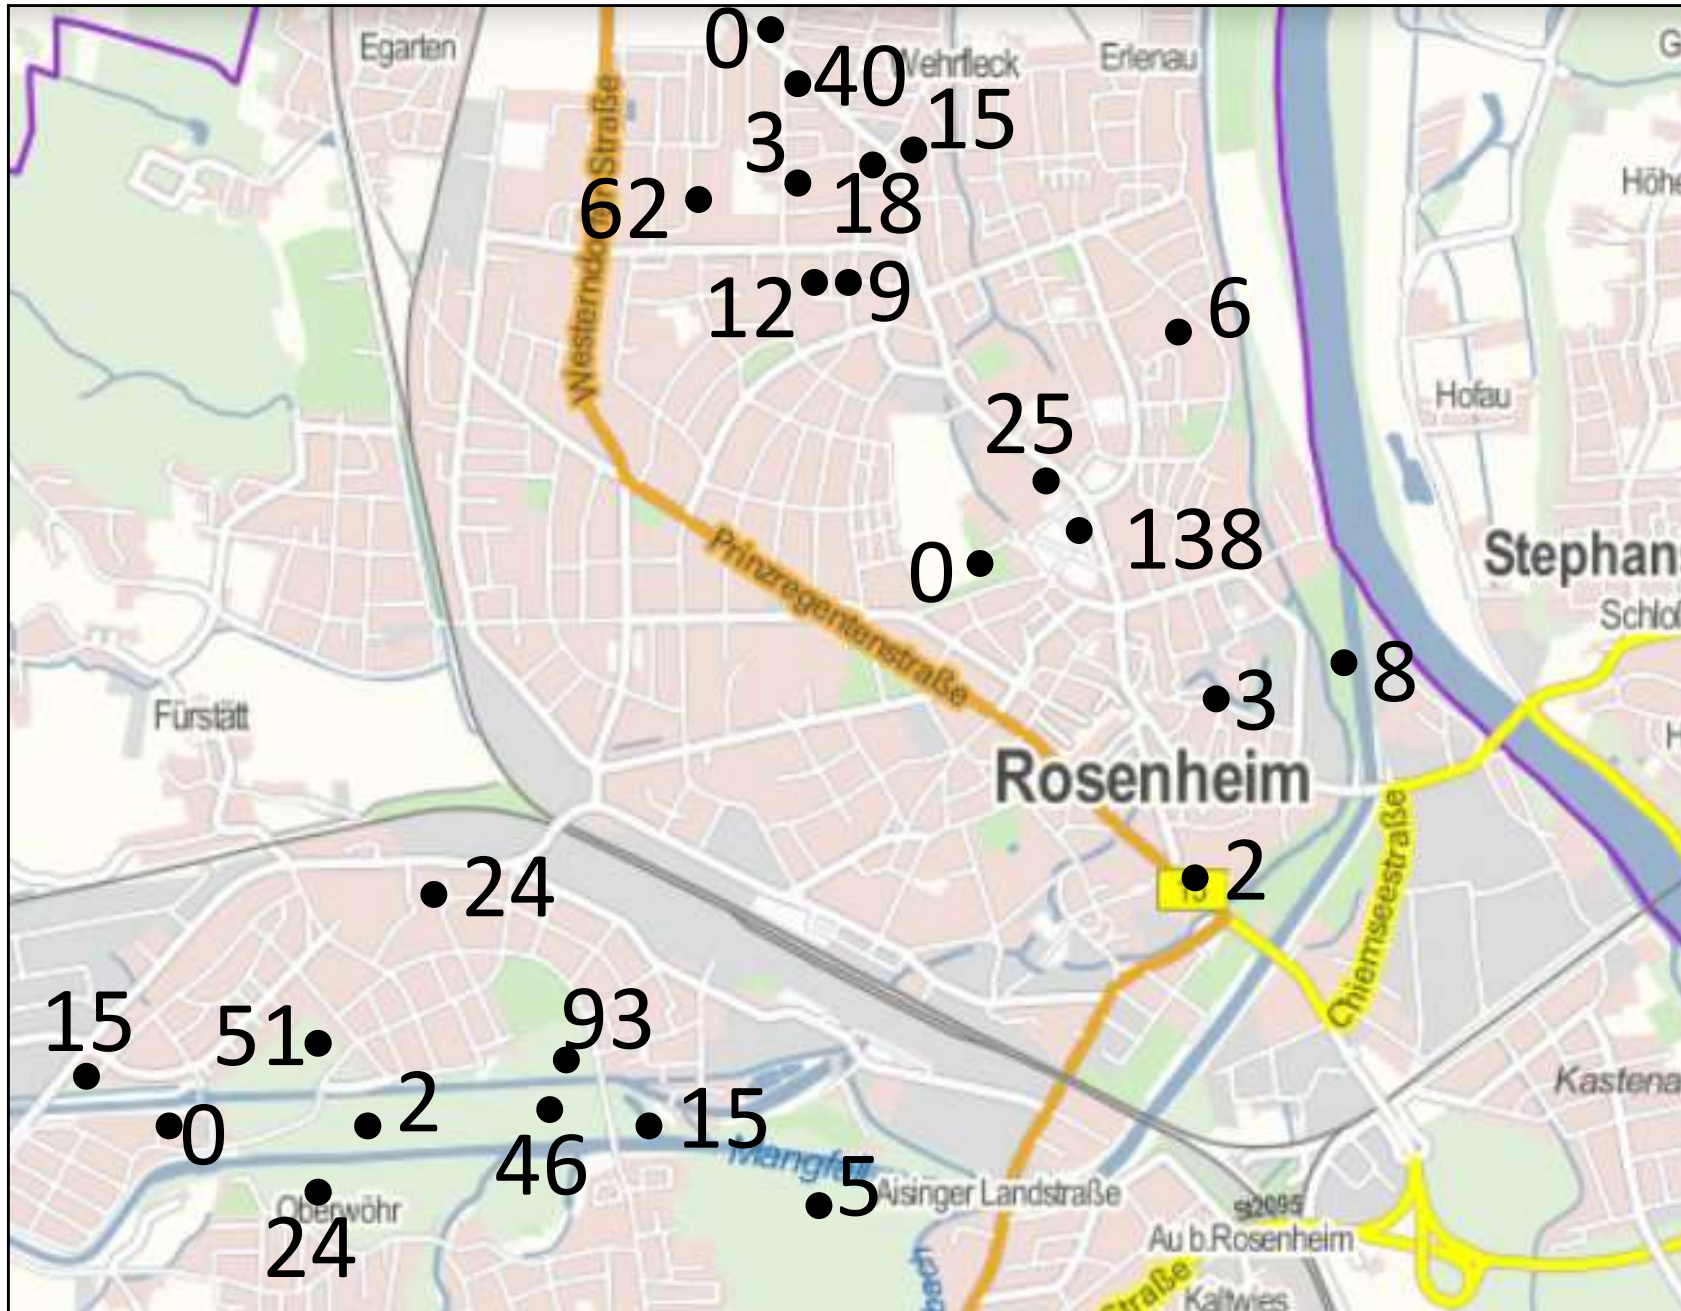

Daten: LfU (2017)

Saatkrähenbrutpaare in der Stadt Rosenheim

2015

Daten: LfU (2017)

Saatkrähenbrutpaare in der Stadt Rosenheim

2016

Daten: LfU (2017)

Saatkrähenbrutpaare in der Stadt Rosenheim

2017

Daten: LfU (2017)

Saatkrähenbrutpaare in der Stadt Rosenheim

2018

Daten: LfU (2019)

Saatkrähenbrutpaare in der Stadt Rosenheim

2019

Daten: LfU (2019)

Saatkrähenbrutpaare in der Stadt Rosenheim

2020

Daten: LfU (2020)

Saatkrähenbrutpaare in der Stadt Rosenheim

2021

Daten: LfU (2021)

Saatkrähenbrutpaare in der Stadt Rosenheim

2022

Vorläufige
Daten

09.11.2022

Saatkrähenbrutpaare in der Stadt Bad Aibling 2014

Saatkrähenbrutpaare in der Stadt Bad Aibling 2015

Daten: LfU (2017)

Saatkrähenbrutpaare in der Stadt Bad Aibling 2016

Daten: LfU (2017)