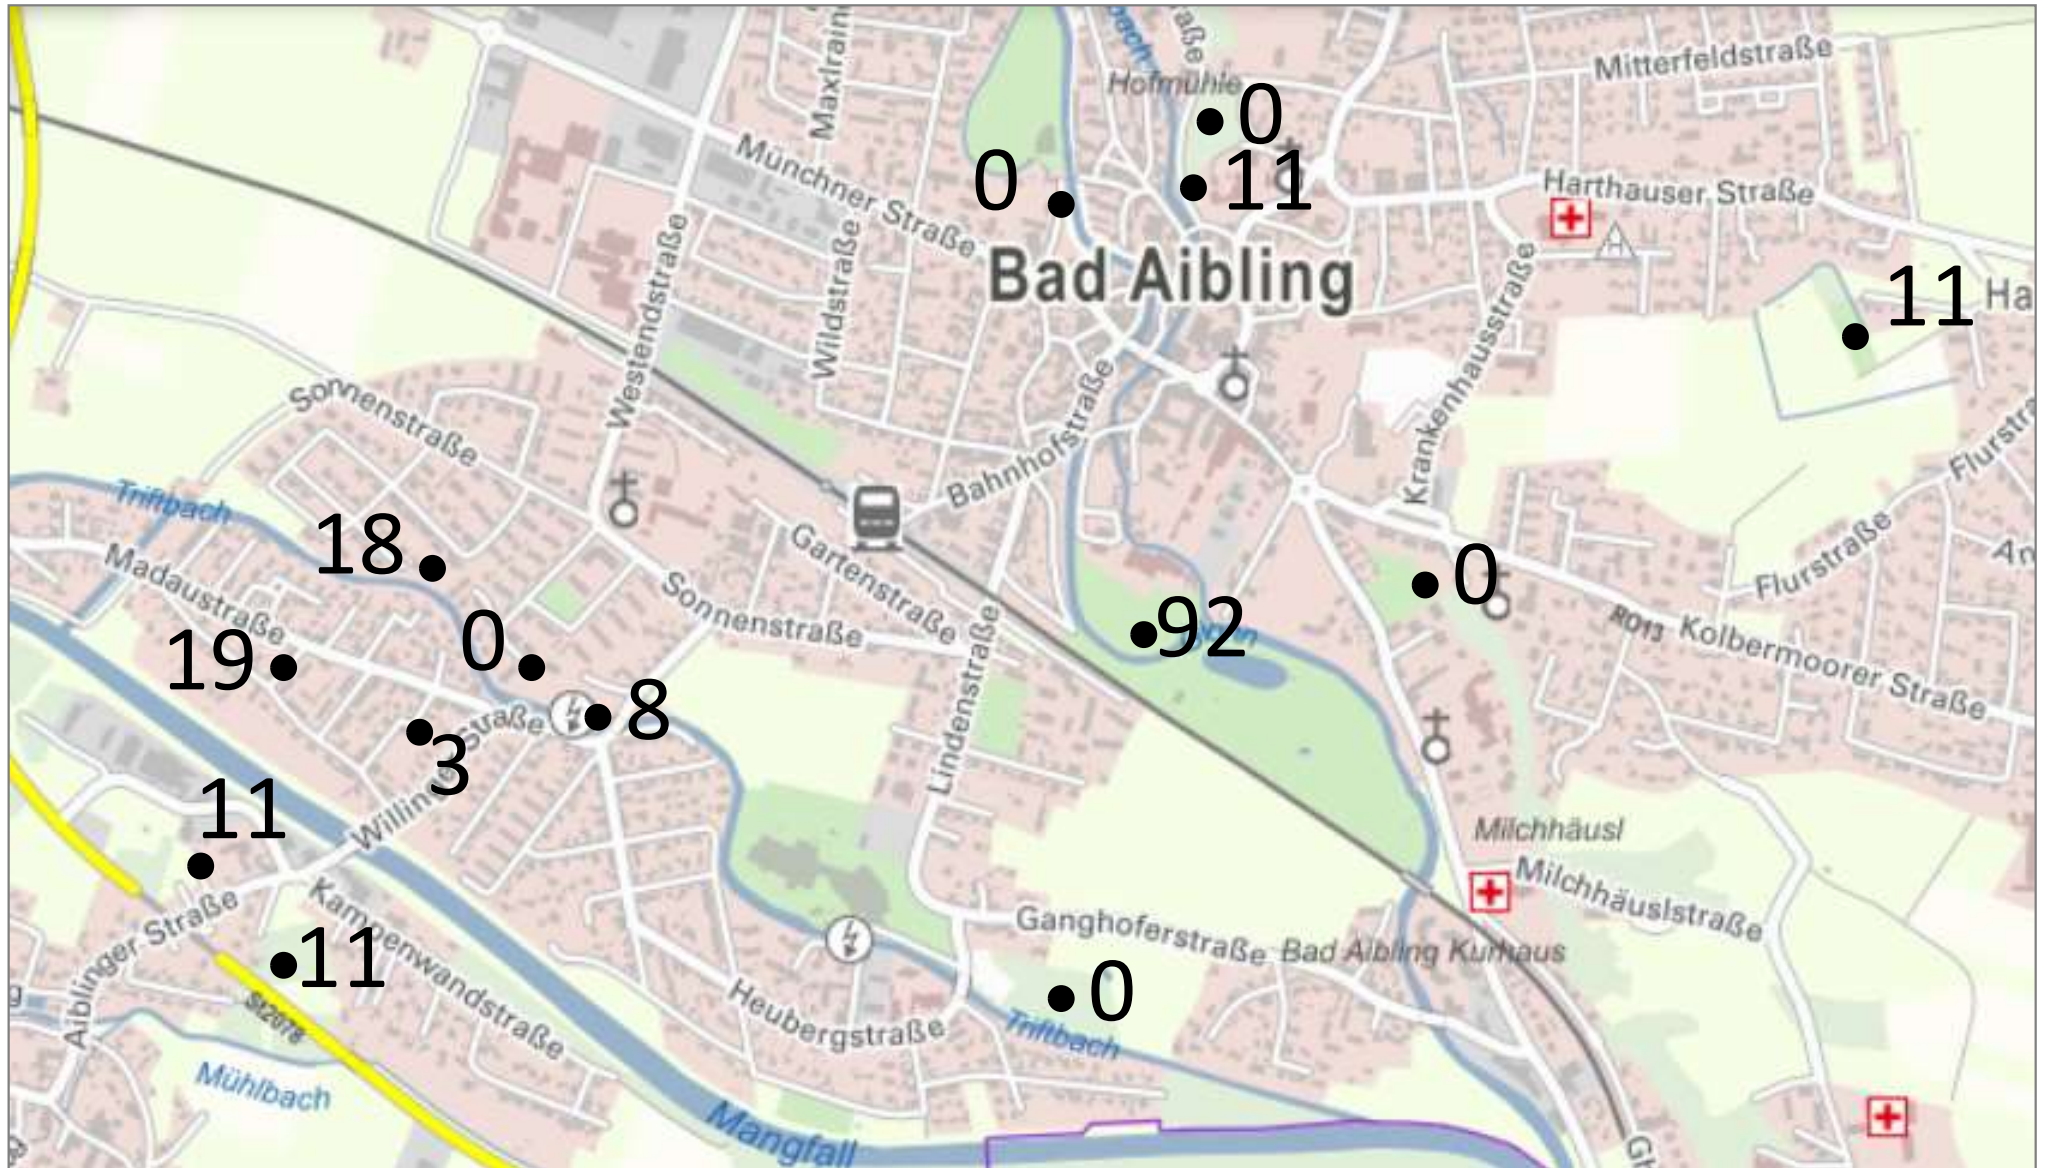

Saatkrähenbrutpaare in der Stadt Rosenheim

2020

Daten: LfU (2020)

Saatkrähenbrutpaare in der Stadt Rosenheim

2021

Daten: LfU (2021)

Saatkrähenbrutpaare in der Stadt Rosenheim

2022

Vorläufige
Daten

09.11.2022

Saatkrähenbrutpaare in der Stadt Bad Aibling 2014

Saatkrähenbrutpaare in der Stadt Bad Aibling 2015

Daten: LfU (2017)

Saatkrähenbrutpaare in der Stadt Bad Aibling 2016

Daten: LfU (2017)

Saatkrähenbrutpaare in der Stadt Bad Aibling 2017

Daten: LfU (2017)

Saatkrähenbrutpaare in der Stadt Bad Aibling 2018

Saatkrähenbrutpaare in der Stadt Bad Aibling 2019

Daten: LfU (2019)

Saatkrähenbrutpaare in der Stadt Bad Aibling 2020

Saatkrähenbrutpaare in der Stadt Bad Aibling 2021

Daten: LfU (2021)

Saatkrähenbrutpaare in der Stadt Bad Aibling 2022

Daten: vorläufig