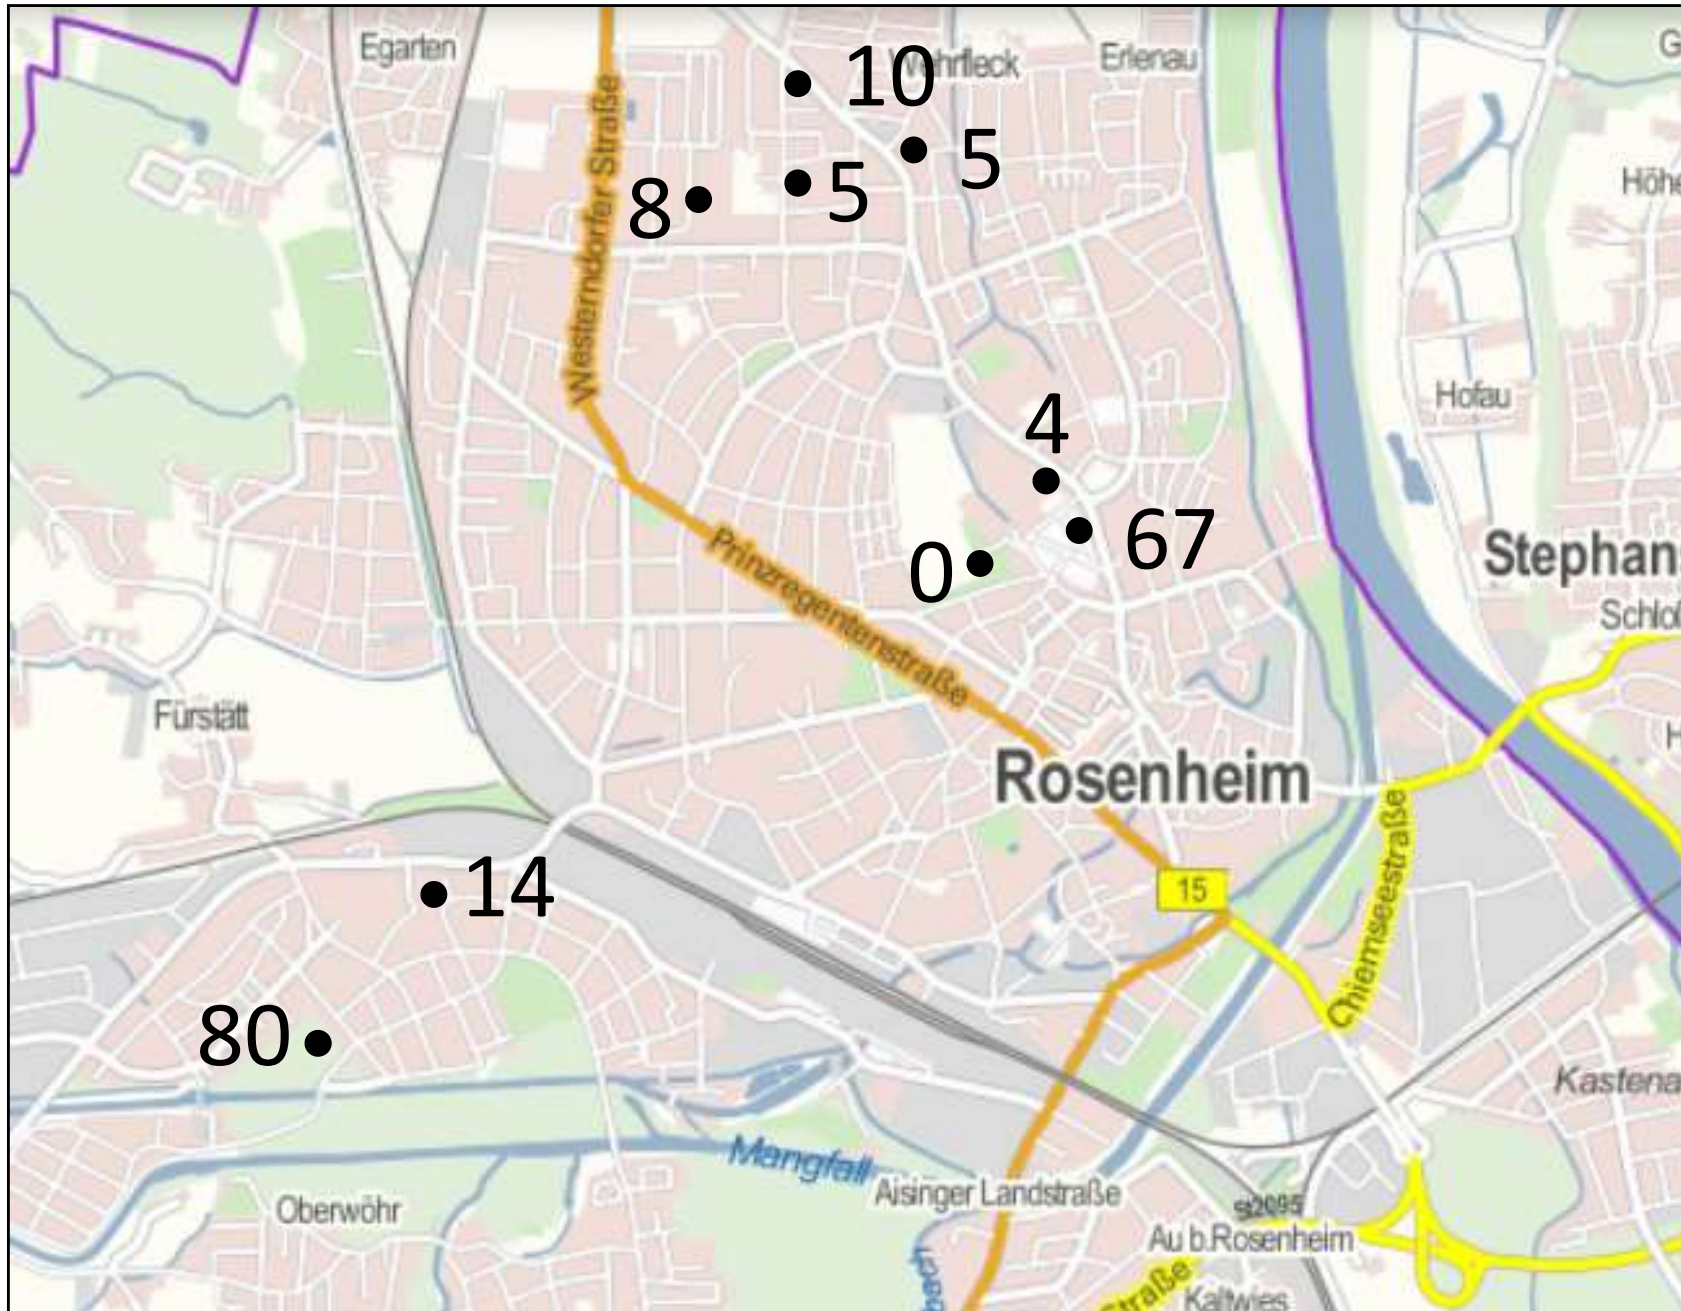

Die Saatkrähe im Raum Rosenheim

Stand: 09.11.2022

Saatkrähenbrutpaare in der Stadt Rosenheim

2010

Daten: LfU (2017)

Saatkrähenbrutpaare in der Stadt Rosenheim

2011

Daten: LfU (2017)

Saatkrähenbrutpaare in der Stadt Rosenheim

2012

Daten: LfU (2017)

Saatkrähenbrutpaare in der Stadt Rosenheim

2013

Daten: LfU (2017)

Saatkrähenbrutpaare in der Stadt Rosenheim

2014

Daten: LfU (2017)

Saatkrähenbrutpaare in der Stadt Rosenheim

2015

Daten: LfU (2017)

Saatkrähenbrutpaare in der Stadt Rosenheim

2016

Daten: LfU (2017)

Saatkrähenbrutpaare in der Stadt Rosenheim

2017

Daten: LfU (2017)

Saatkrähenbrutpaare in der Stadt Rosenheim

2018

Daten: LfU (2019)

Saatkrähenbrutpaare in der Stadt Rosenheim

2019

Daten: LfU (2019)