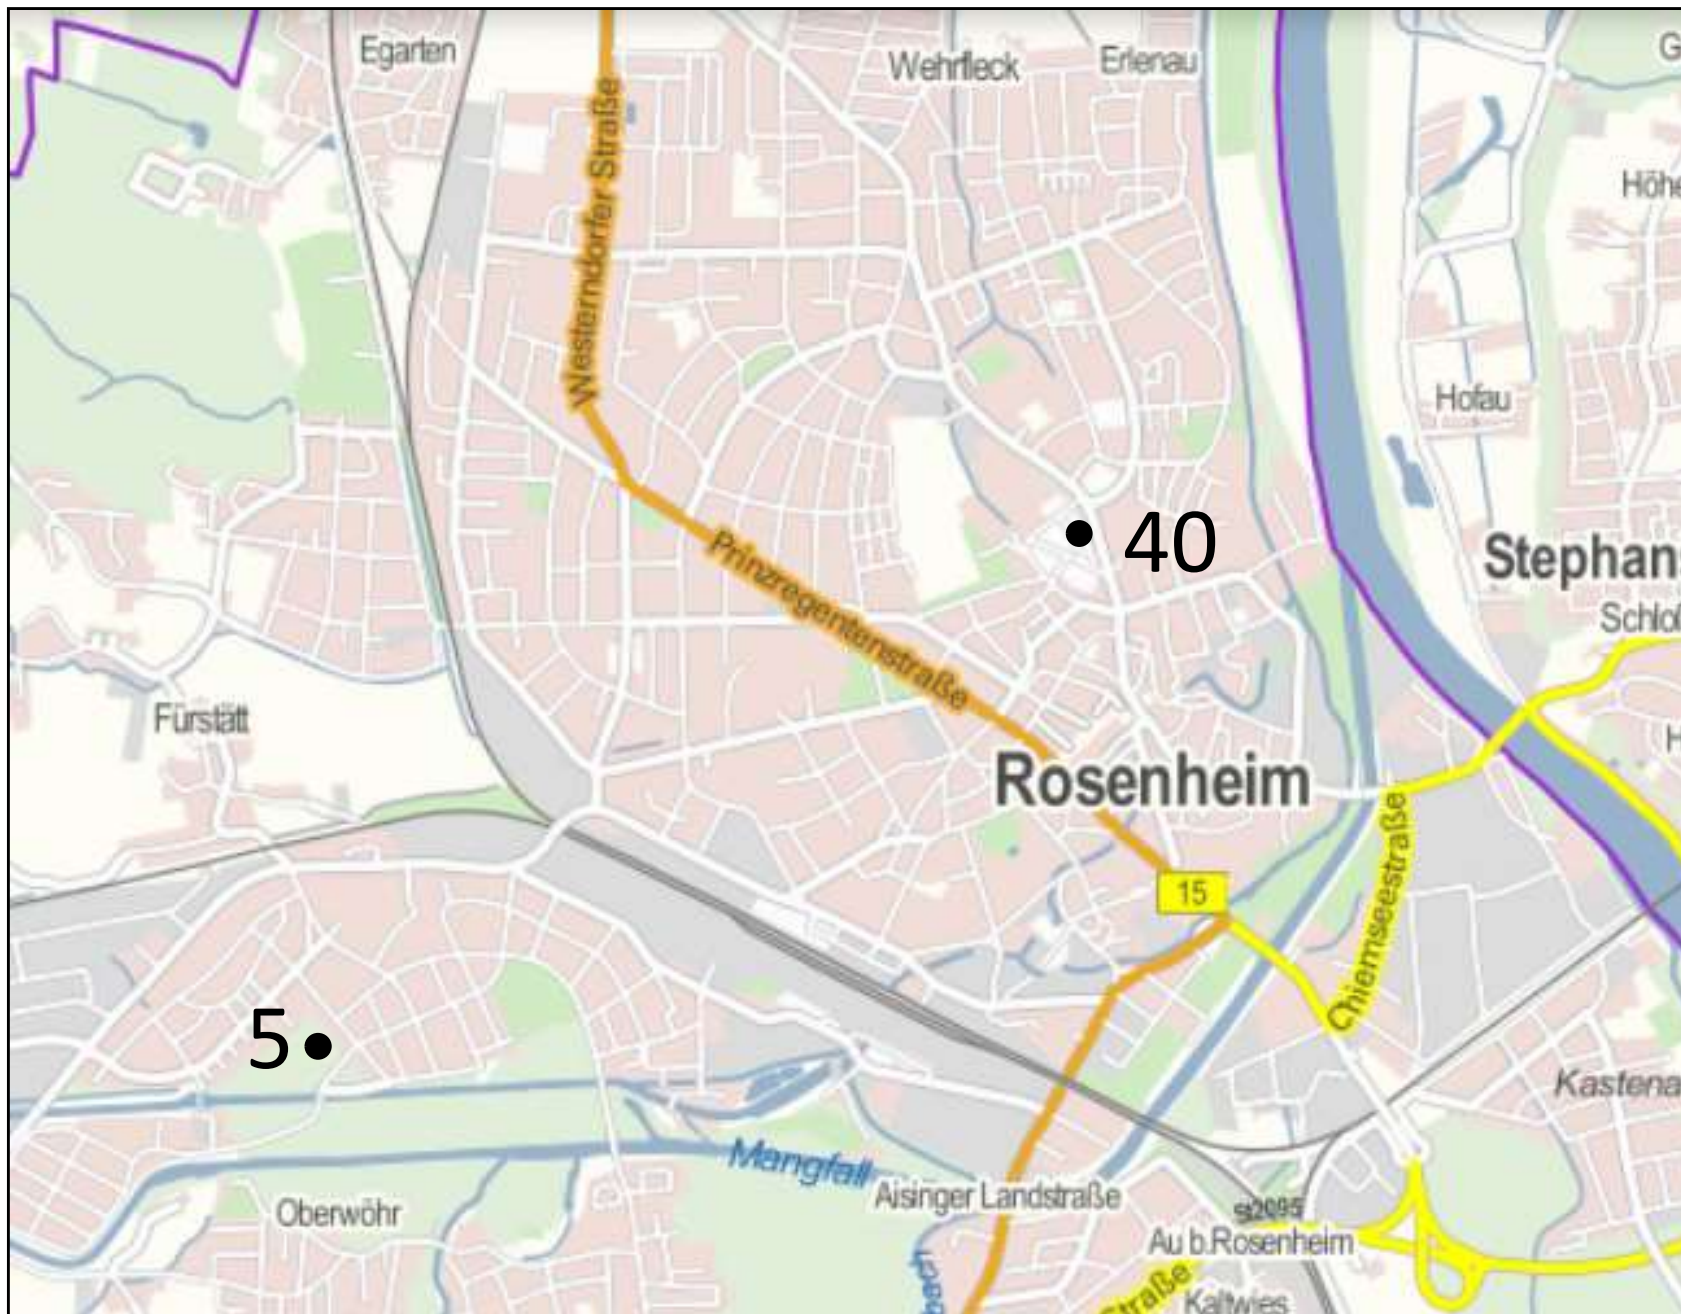

Die Saatkrähe im Raum Rosenheim

Stand: 09.11.2022

Saatkrähenbrutpaare in der Stadt Rosenheim

2010

Daten: LfU (2017)

Saatkrähenbrutpaare in der Stadt Rosenheim

2011

Daten: LfU (2017)

Saatkrähenbrutpaare in der Stadt Rosenheim

2012

Daten: LfU (2017)

Saatkrähenbrutpaare in der Stadt Rosenheim

2013

Daten: LfU (2017)

Saatkrähenbrutpaare in der Stadt Rosenheim

2014

Daten: LfU (2017)

Saatkrähenbrutpaare in der Stadt Rosenheim

2015

Daten: LfU (2017)

Saatkrähenbrutpaare in der Stadt Rosenheim

2016

Daten: LfU (2017)

Saatkrähenbrutpaare in der Stadt Rosenheim