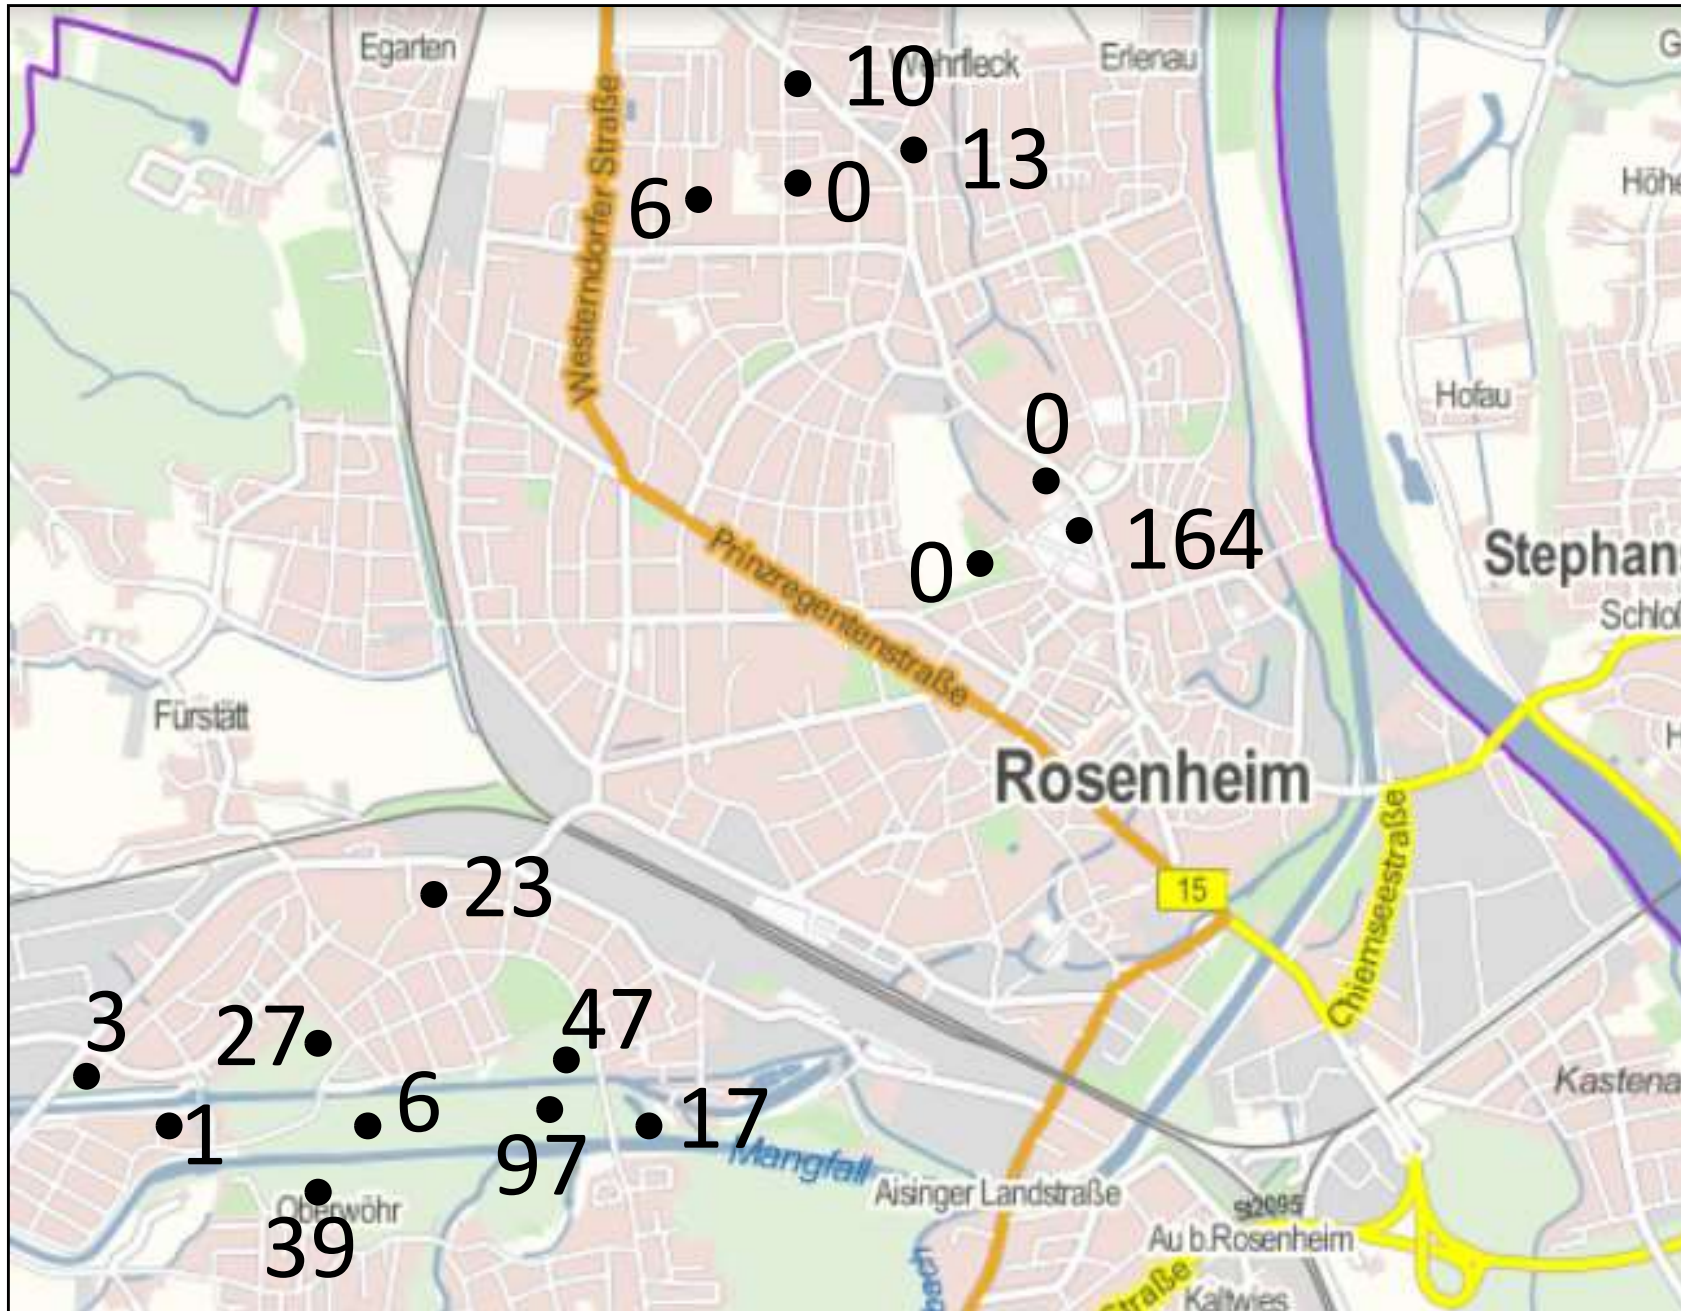

Daten: LfU (2017)

Saatkrähenbrutpaare in der Stadt Rosenheim

2015

Daten: LfU (2017)

Saatkrähenbrutpaare in der Stadt Rosenheim

2016

Daten: LfU (2017)

Saatkrähenbrutpaare in der Stadt Rosenheim

2017

Daten: LfU (2017)

Saatkrähenbrutpaare in der Stadt Rosenheim

2018

Daten: LfU (2019)

Saatkrähenbrutpaare in der Stadt Rosenheim

2019

Daten: LfU (2019)

Saatkrähenbrutpaare in der Stadt Rosenheim

2020

Daten: LfU (2020)

Saatkrähenbrutpaare in der Stadt Rosenheim

2021

Daten: LfU (2021)

Saatkrähenbrutpaare in der Stadt Rosenheim

2022

Vorläufige
Daten

09.11.2022

Saatkrähenbrutpaare in der Stadt Bad Aibling 2014

Saatkrähenbrutpaare in der Stadt Bad Aibling 2015

Daten: LfU (2017)

Saatkrähenbrutpaare in der Stadt Bad Aibling 2016

Daten: LfU (2017)