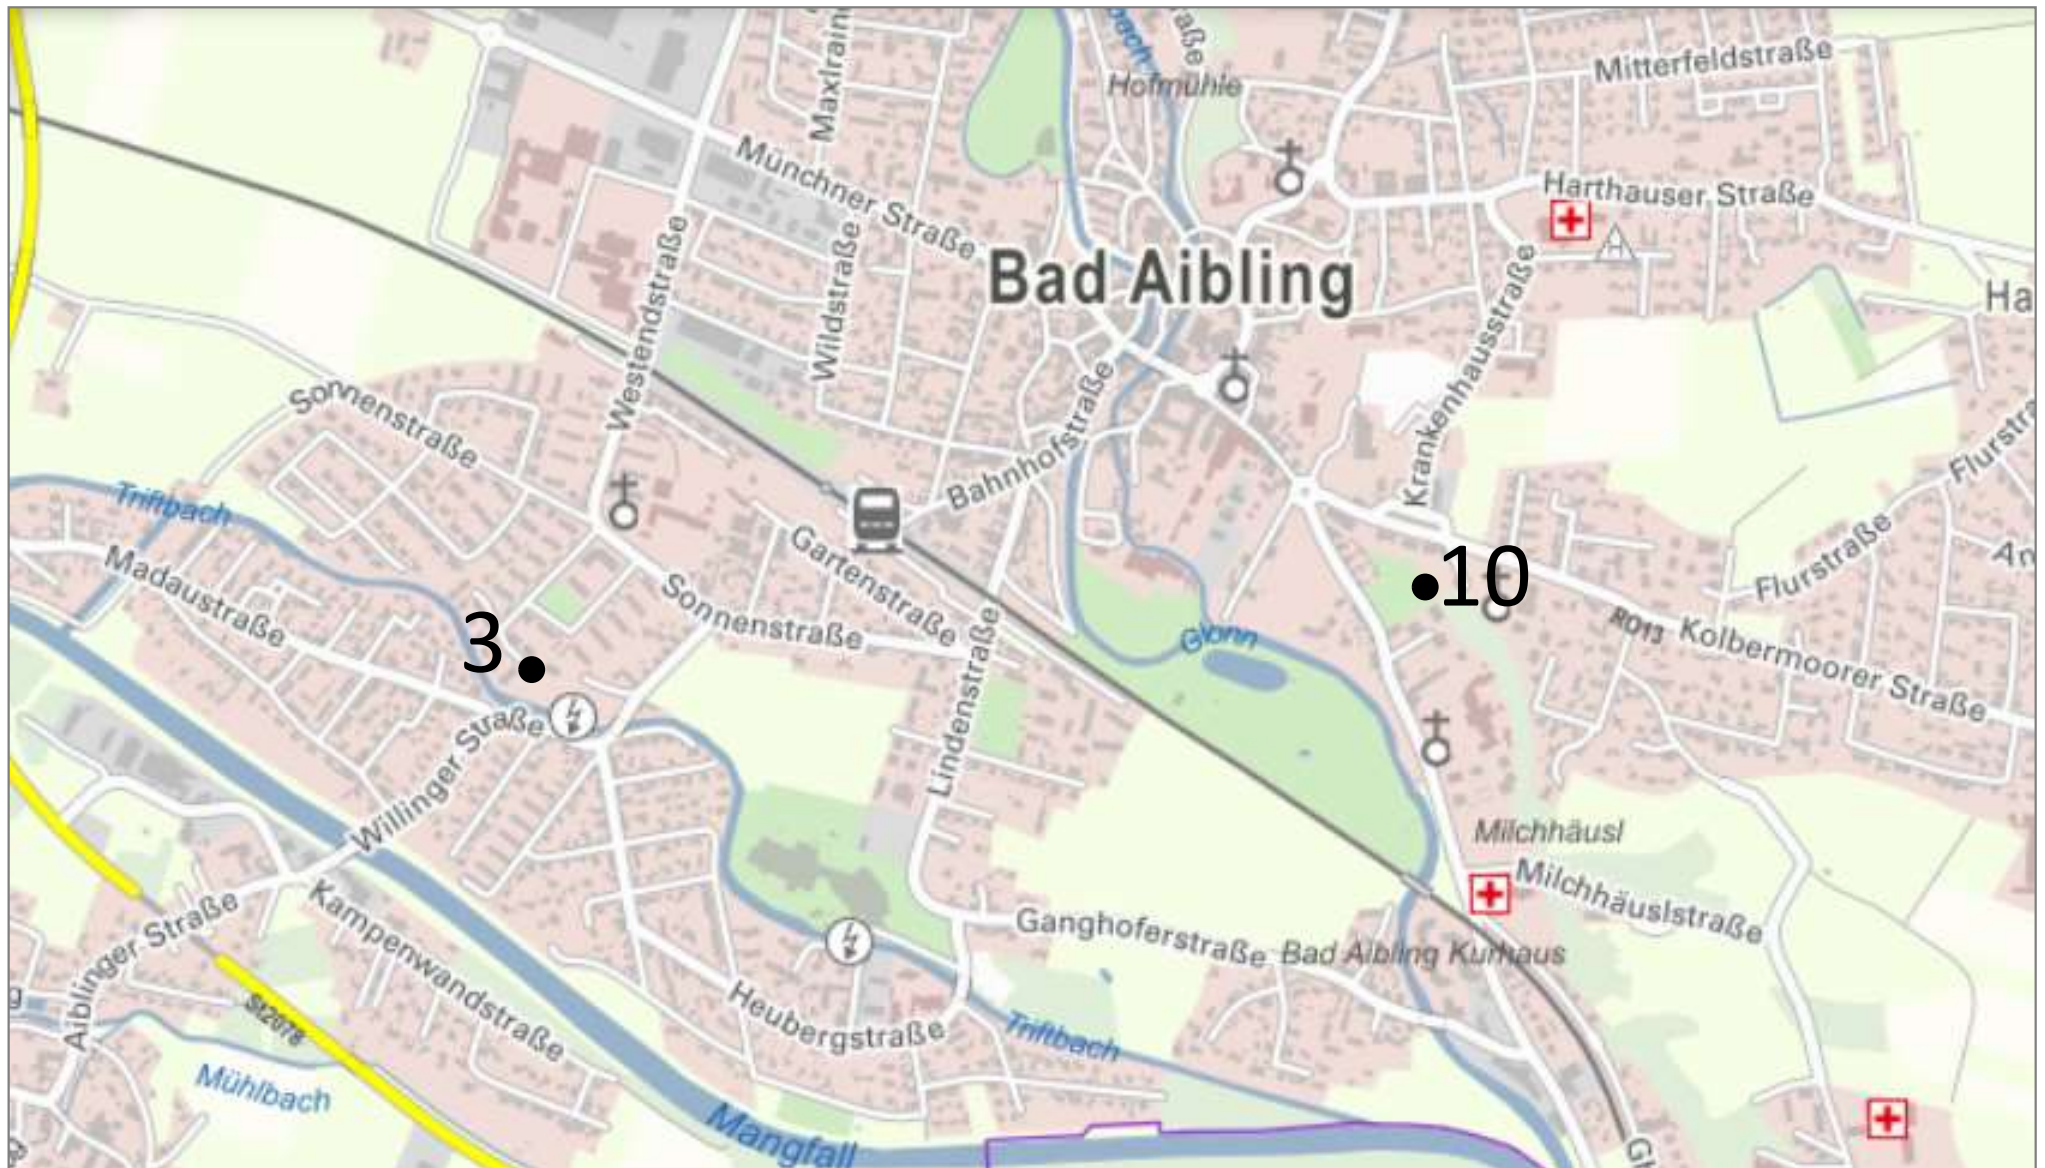

Saatkrähenbrutpaare in der Stadt Rosenheim

2020

Daten: LfU (2020)

Saatkrähenbrutpaare in der Stadt Rosenheim

2021

Daten: LfU (2021)

Saatkrähenbrutpaare in der Stadt Rosenheim

2022

Vorläufige
Daten

09.11.2022

Saatkrähenbrutpaare in der Stadt Bad Aibling 2014

Saatkrähenbrutpaare in der Stadt Bad Aibling 2015

Daten: LfU (2017)

Saatkrähenbrutpaare in der Stadt Bad Aibling 2016

Daten: LfU (2017)

Saatkrähenbrutpaare in der Stadt Bad Aibling 2017

Daten: LfU (2017)

Saatkrähenbrutpaare in der Stadt Bad Aibling 2018

Saatkrähenbrutpaare in der Stadt Bad Aibling 2019

Daten: LfU (2019)

Saatkrähenbrutpaare in der Stadt Bad Aibling 2020