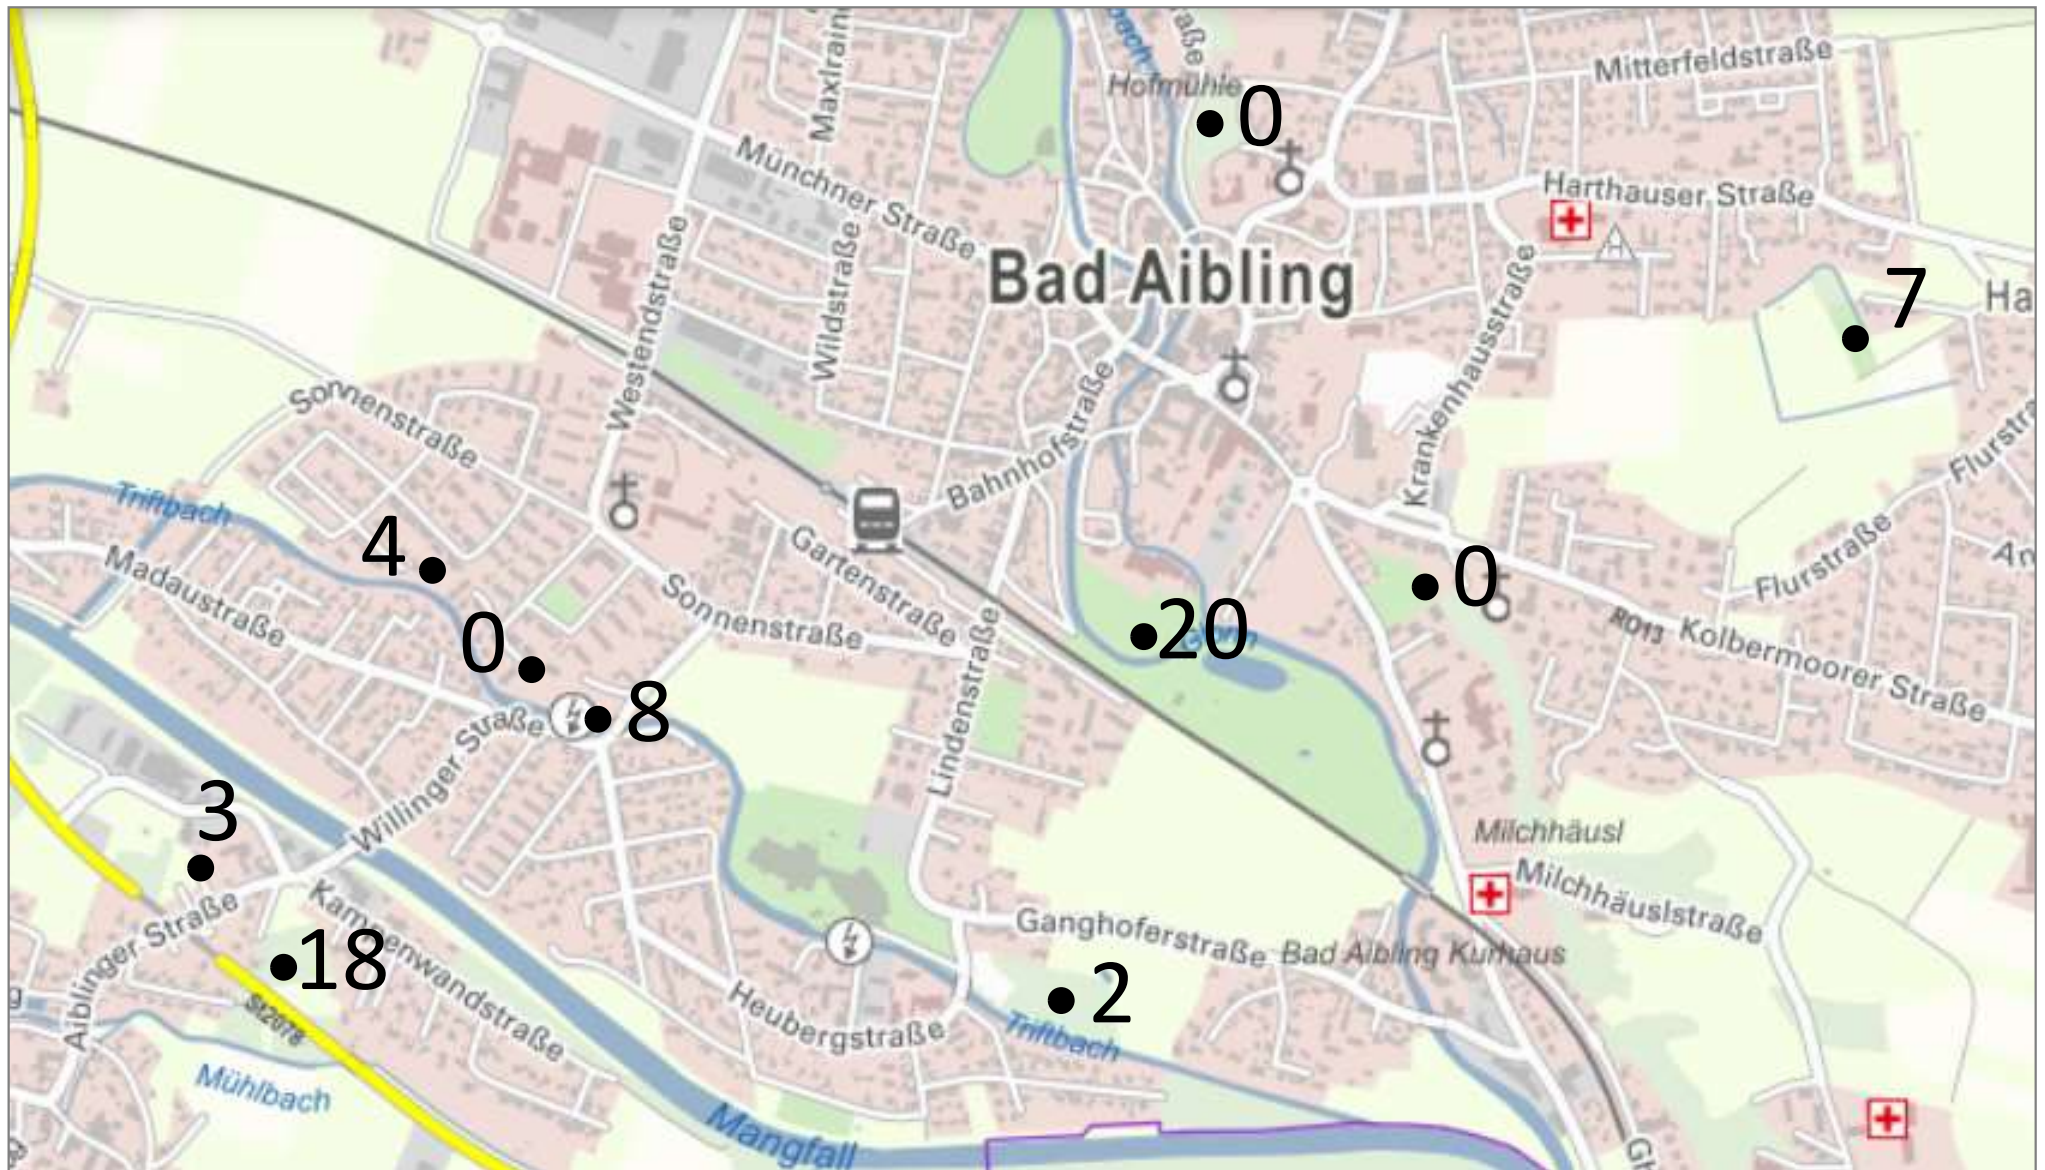

Saatkrähenbrutpaare in der Stadt Rosenheim

2020

Daten: LfU (2020)

Saatkrähenbrutpaare in der Stadt Rosenheim

2021

Daten: LfU (2021)

Saatkrähenbrutpaare in der Stadt Rosenheim

2022

Vorläufige
Daten

09.11.2022

Saatkrähenbrutpaare in der Stadt Bad Aibling 2014

Saatkrähenbrutpaare in der Stadt Bad Aibling 2015

Daten: LfU (2017)

Saatkrähenbrutpaare in der Stadt Bad Aibling 2016

Daten: LfU (2017)

Saatkrähenbrutpaare in der Stadt Bad Aibling 2017

Daten: LfU (2017)

Saatkrähenbrutpaare in der Stadt Bad Aibling 2018

Saatkrähenbrutpaare in der Stadt Bad Aibling 2019

Daten: LfU (2019)

Saatkrähenbrutpaare in der Stadt Bad Aibling 2020

Saatkrähenbrutpaare in der Stadt Bad Aibling 2021

Daten: LfU (2021)

Saatkrähenbrutpaare in der Stadt Bad Aibling 2022

Daten: vorläufig