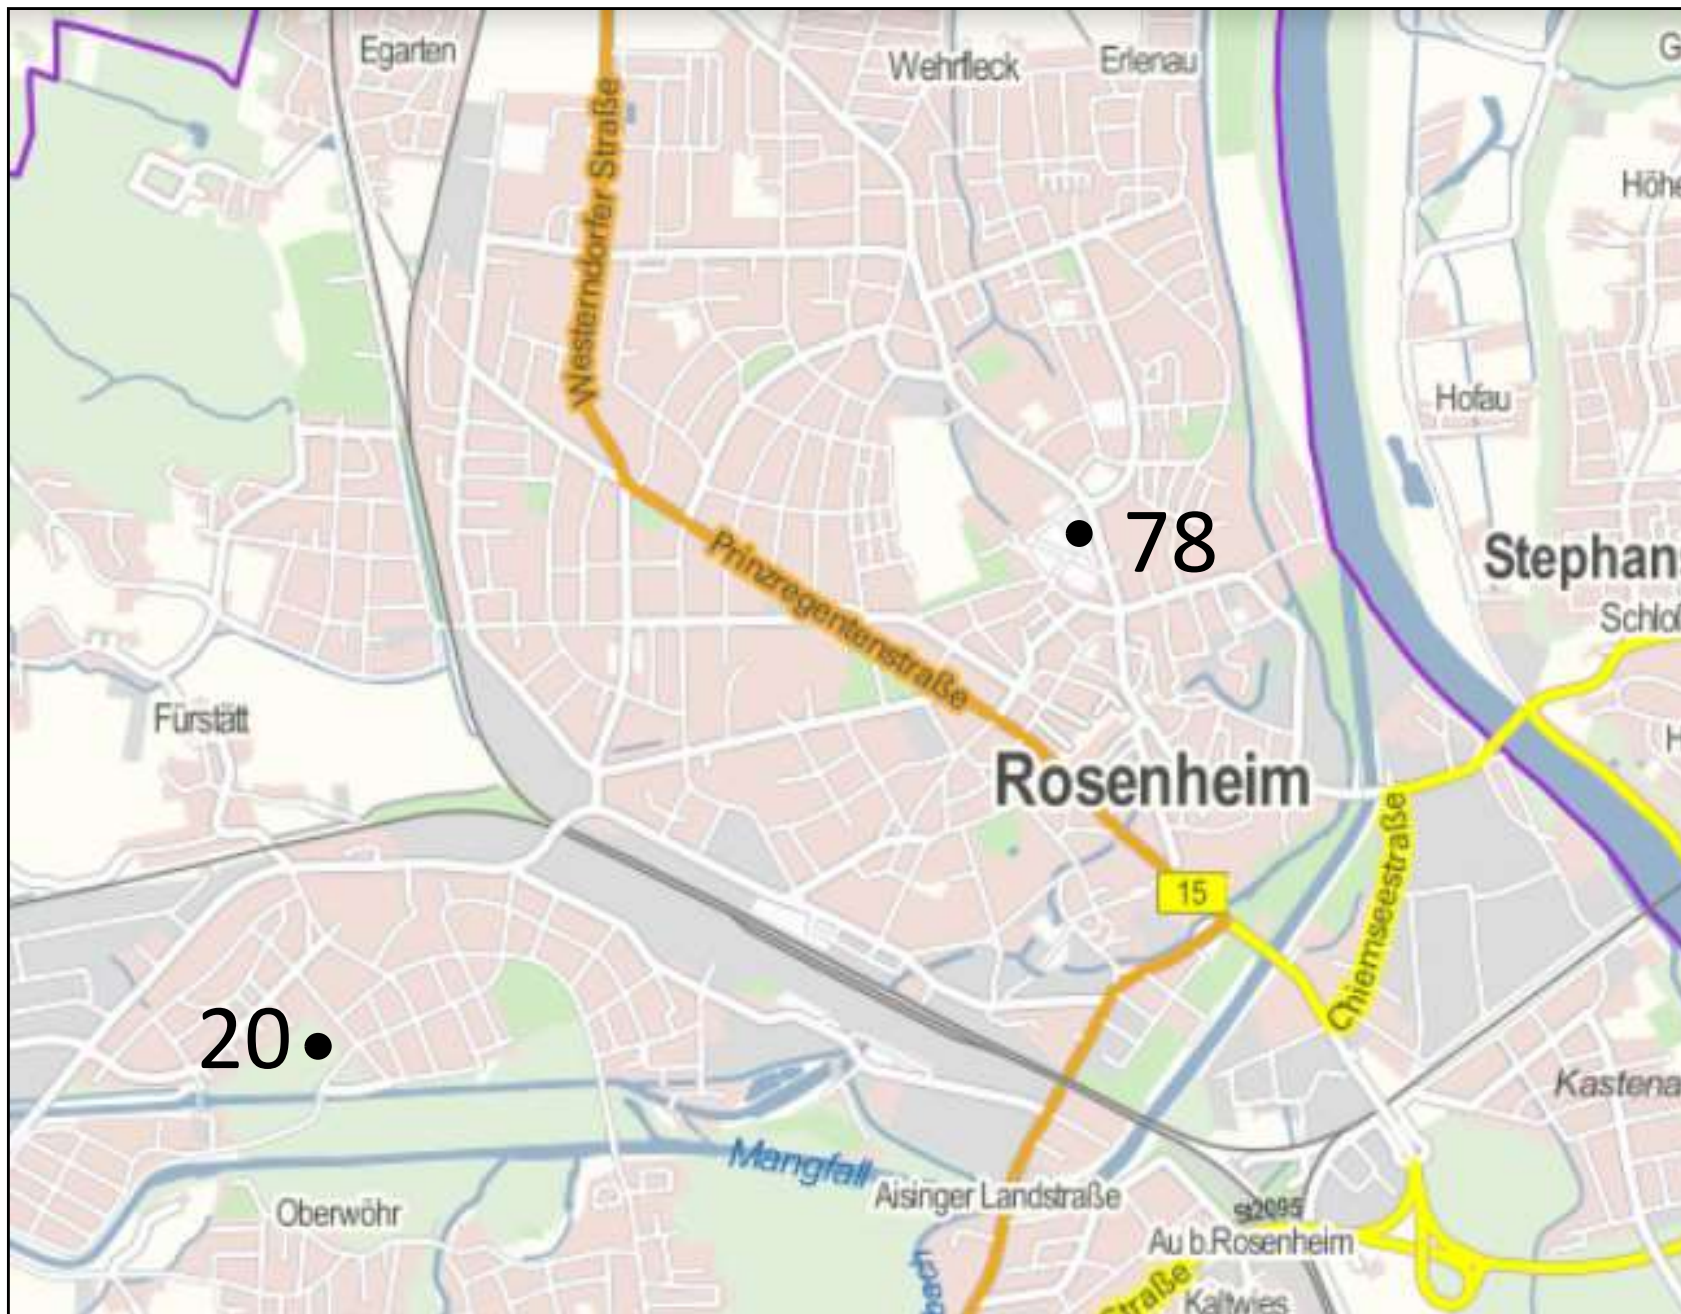

Die Saatkrähe im Raum Rosenheim

Stand: 09.11.2022

Saatkrähenbrutpaare in der Stadt Rosenheim

2010

Daten: LfU (2017)

Saatkrähenbrutpaare in der Stadt Rosenheim

2011

Daten: LfU (2017)

Saatkrähenbrutpaare in der Stadt Rosenheim

2012

Daten: LfU (2017)

Saatkrähenbrutpaare in der Stadt Rosenheim

2013

Daten: LfU (2017)

Saatkrähenbrutpaare in der Stadt Rosenheim

2014

Daten: LfU (2017)

Saatkrähenbrutpaare in der Stadt Rosenheim

2015

Daten: LfU (2017)

Saatkrähenbrutpaare in der Stadt Rosenheim

2016

Daten: LfU (2017)

Saatkrähenbrutpaare in der Stadt Rosenheim