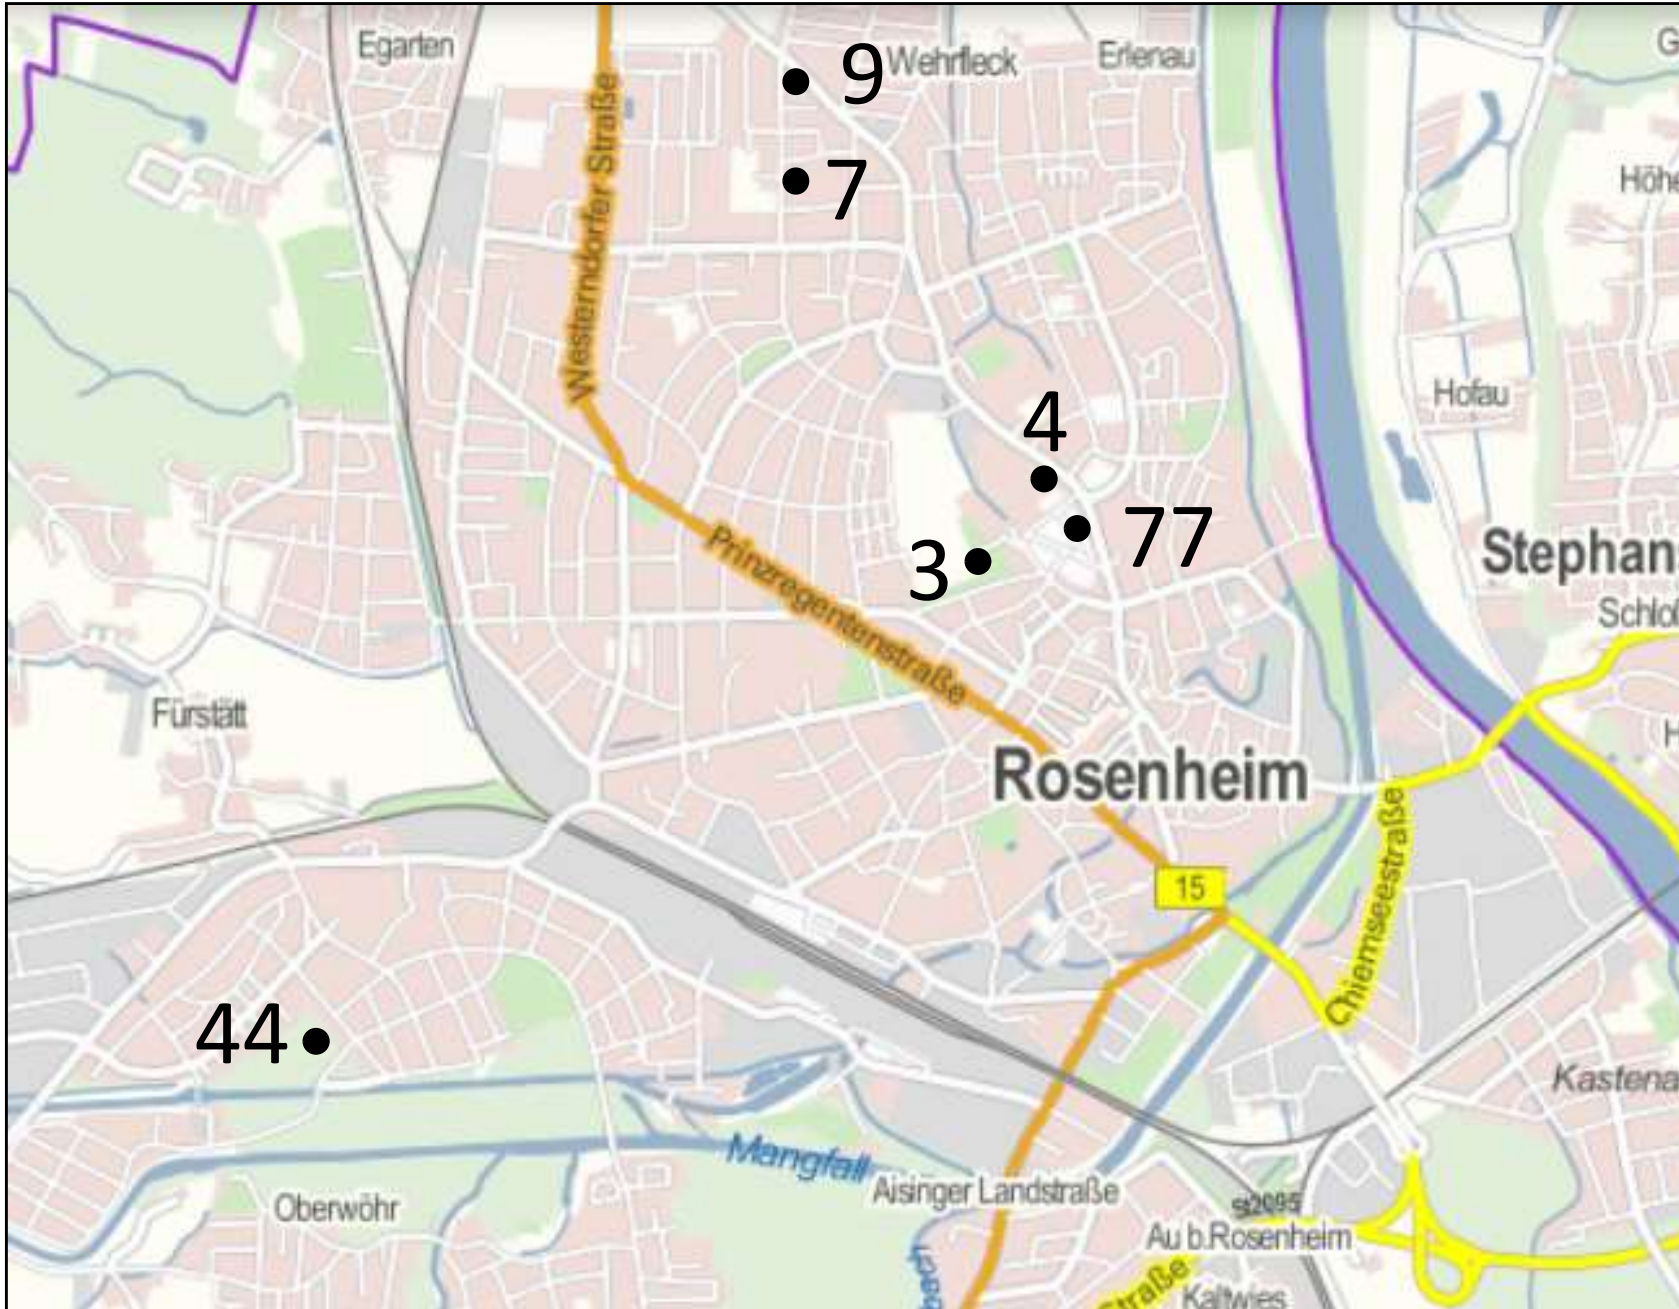

Die Saatkrähe im Raum Rosenheim

Stand: 09.11.2022

Saatkrähenbrutpaare in der Stadt Rosenheim

2010

Daten: LfU (2017)

Saatkrähenbrutpaare in der Stadt Rosenheim

2011

Daten: LfU (2017)

Saatkrähenbrutpaare in der Stadt Rosenheim

2012

Daten: LfU (2017)

Saatkrähenbrutpaare in der Stadt Rosenheim

2013

Daten: LfU (2017)

Saatkrähenbrutpaare in der Stadt Rosenheim

2014

Daten: LfU (2017)

Saatkrähenbrutpaare in der Stadt Rosenheim

2015

Daten: LfU (2017)

Saatkrähenbrutpaare in der Stadt Rosenheim

2016

Daten: LfU (2017)

Saatkrähenbrutpaare in der Stadt Rosenheim

2017

Daten: LfU (2017)

Saatkrähenbrutpaare in der Stadt Rosenheim

2018

Daten: LfU (2019)

Saatkrähenbrutpaare in der Stadt Rosenheim

2019

Daten: LfU (2019)