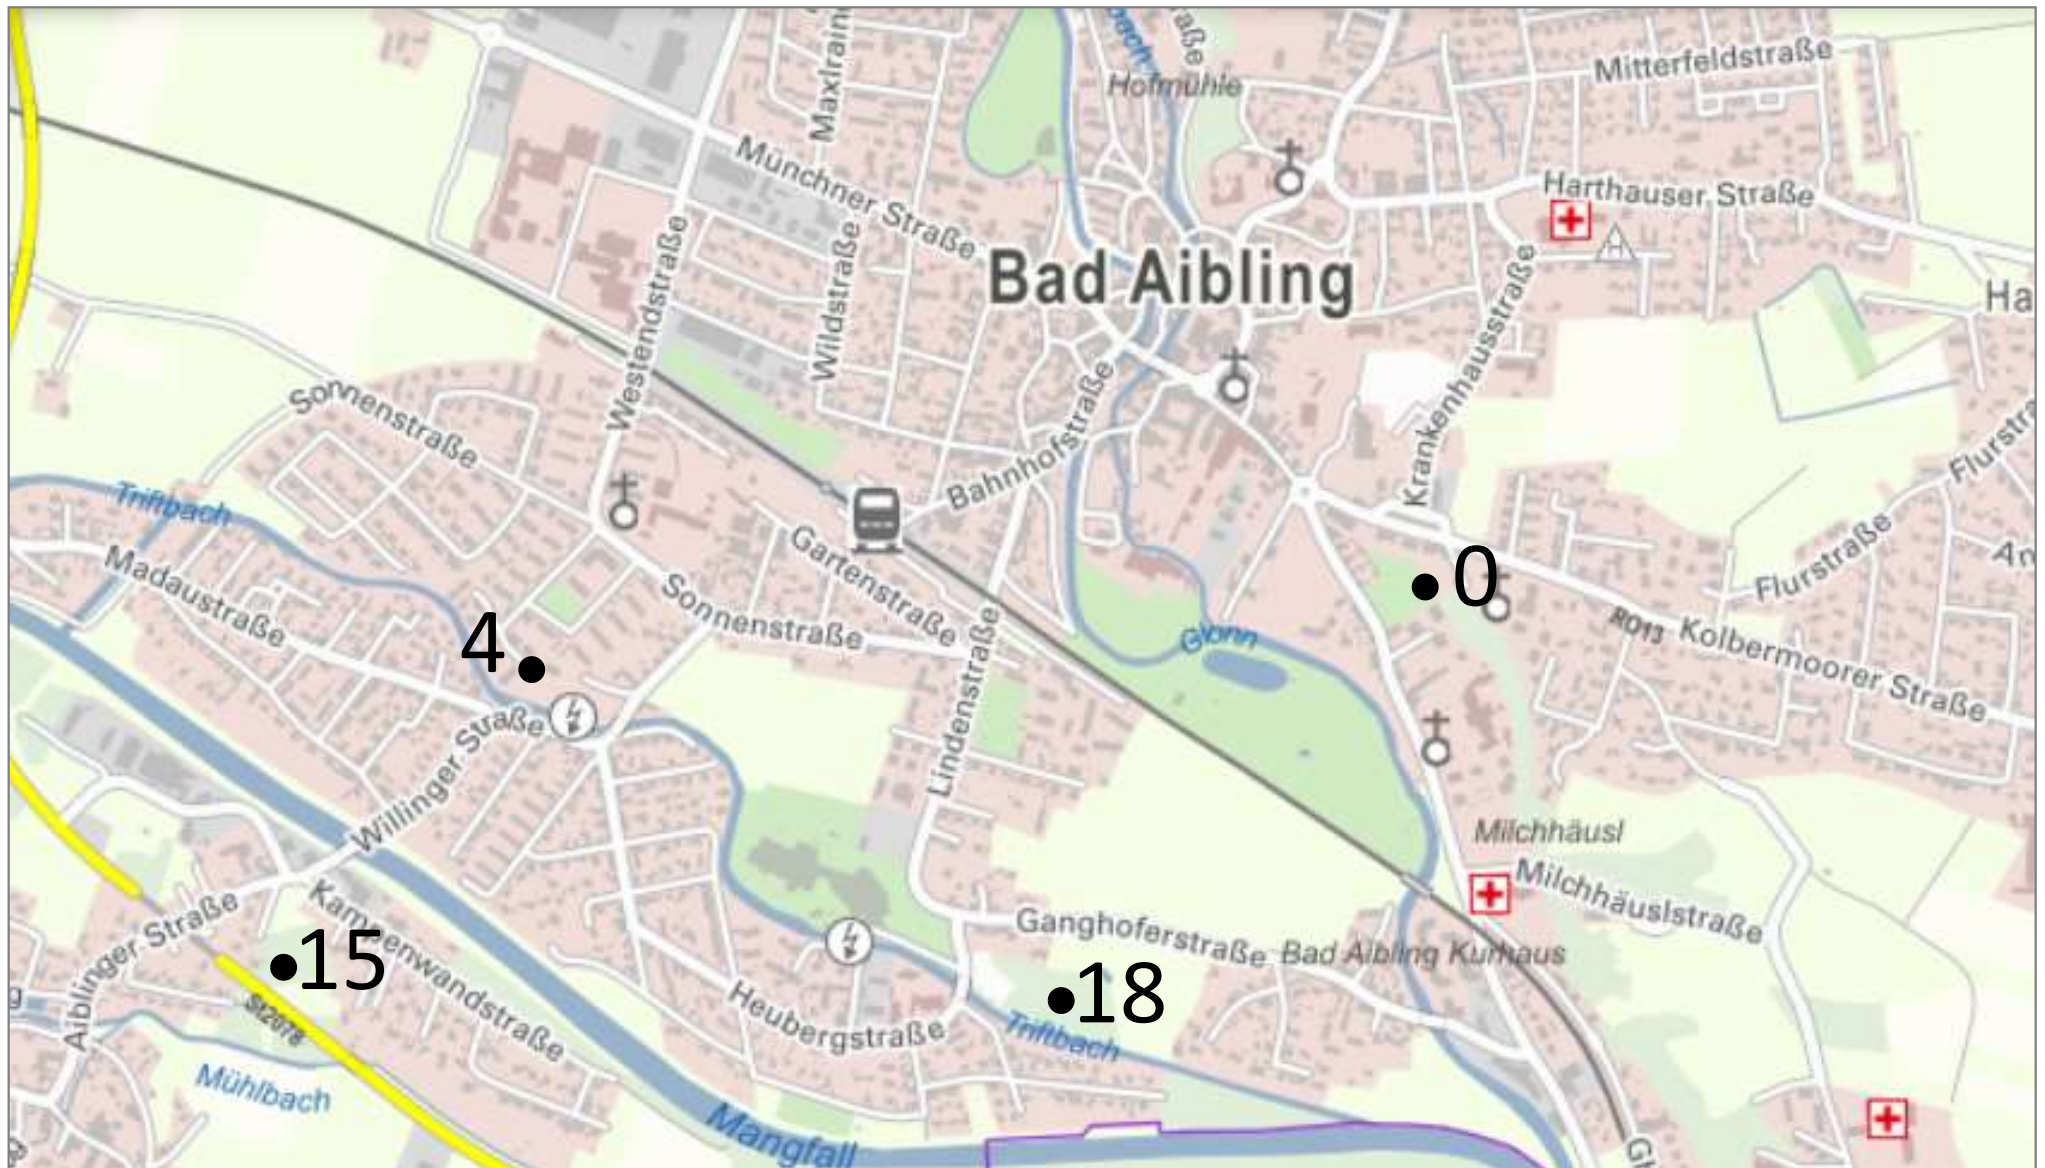

Saatkrähenbrutpaare in der Stadt Rosenheim

2020

Daten: LfU (2020)

Saatkrähenbrutpaare in der Stadt Rosenheim

2021

Daten: LfU (2021)

Saatkrähenbrutpaare in der Stadt Rosenheim

2022

Vorläufige
Daten

09.11.2022

Saatkrähenbrutpaare in der Stadt Bad Aibling 2014

Saatkrähenbrutpaare in der Stadt Bad Aibling 2015

Daten: LfU (2017)

Saatkrähenbrutpaare in der Stadt Bad Aibling 2016

Daten: LfU (2017)

Saatkrähenbrutpaare in der Stadt Bad Aibling 2017

Daten: LfU (2017)

Saatkrähenbrutpaare in der Stadt Bad Aibling 2018

Saatkrähenbrutpaare in der Stadt Bad Aibling 2019

Daten: LfU (2019)

Saatkrähenbrutpaare in der Stadt Bad Aibling 2020