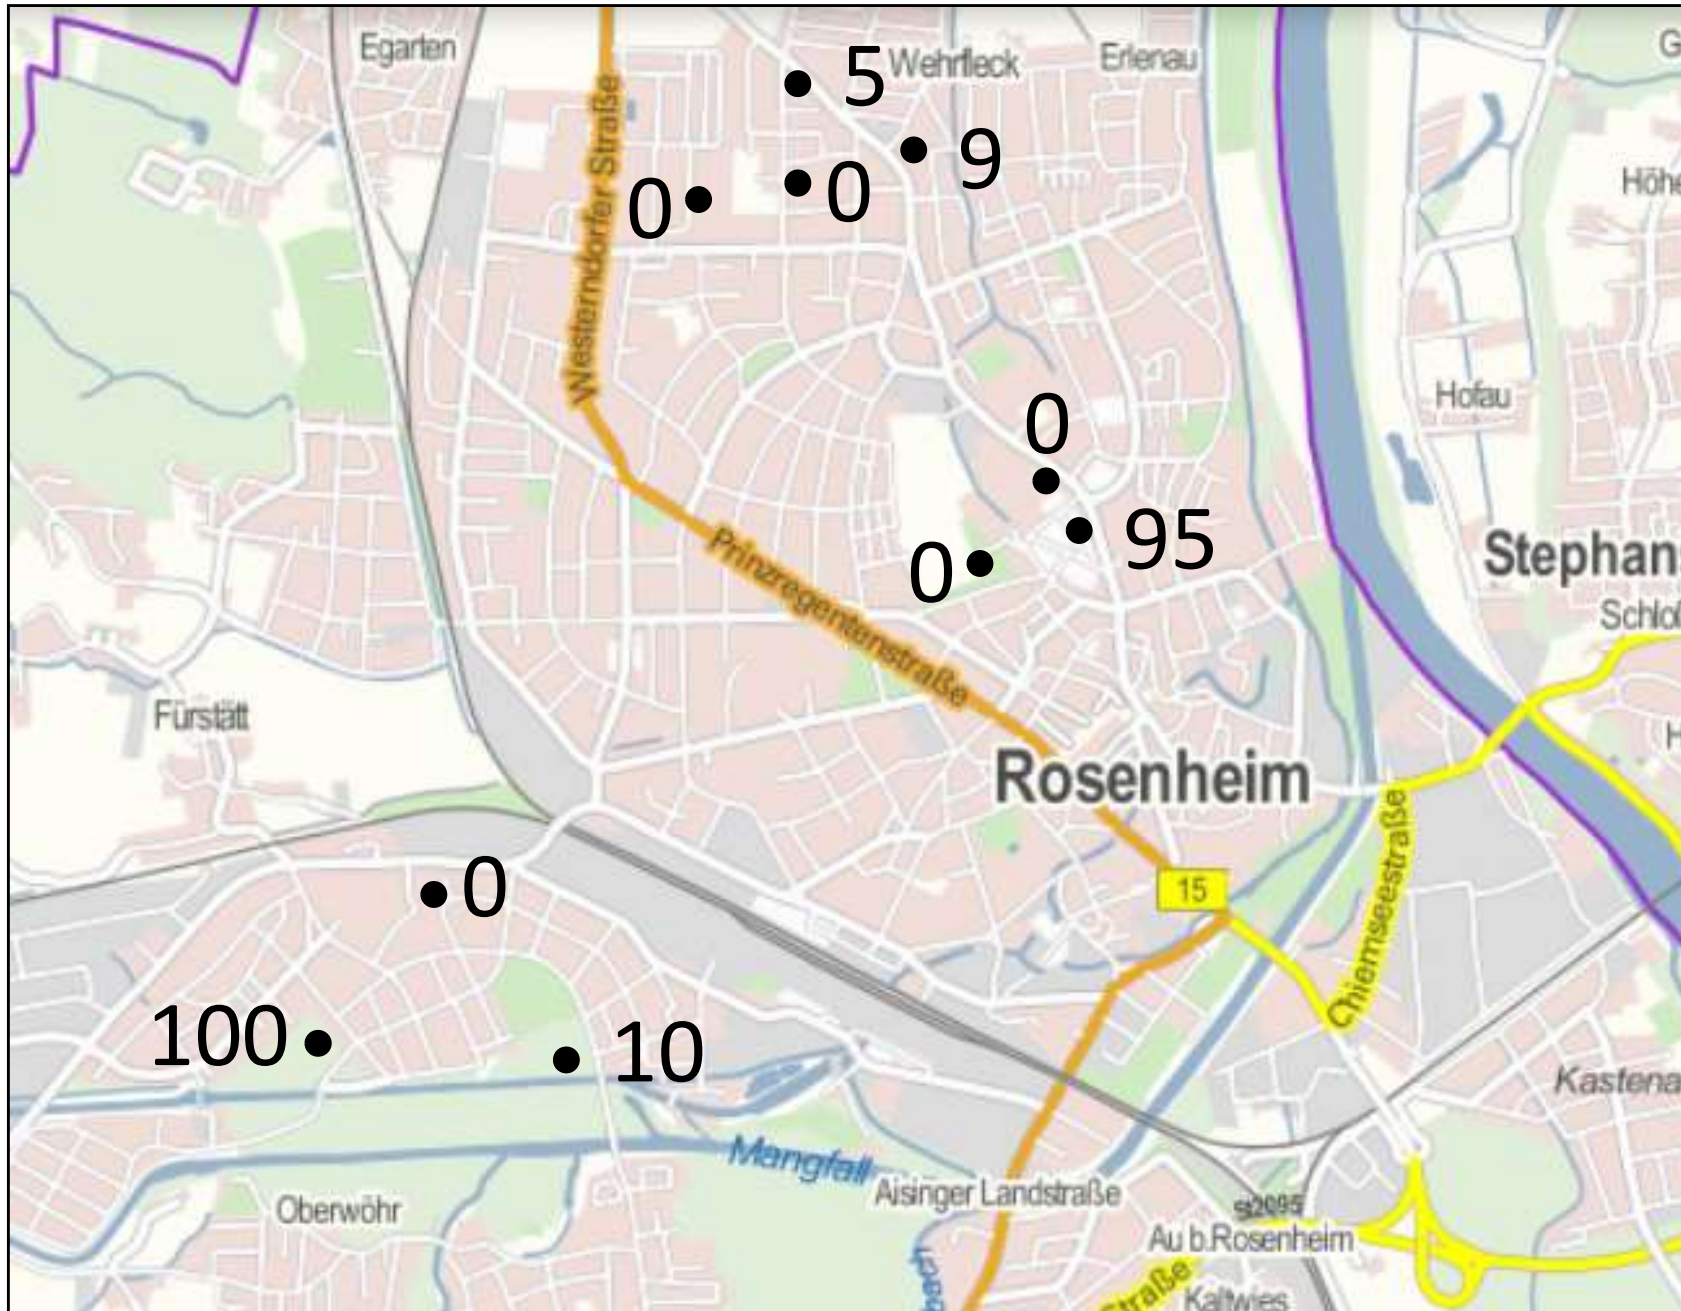

Saatkrähenbrutpaare in der Stadt Rosenheim

2012

Daten: LfU (2017)

Saatkrähenbrutpaare in der Stadt Rosenheim

2013

Daten: LfU (2017)

Saatkrähenbrutpaare in der Stadt Rosenheim

2014

Daten: LfU (2017)

Saatkrähenbrutpaare in der Stadt Rosenheim

2015

Daten: LfU (2017)

Saatkrähenbrutpaare in der Stadt Rosenheim

2016

Daten: LfU (2017)

Saatkrähenbrutpaare in der Stadt Rosenheim

2017

Daten: LfU (2017)

Saatkrähenbrutpaare in der Stadt Rosenheim

2018

Daten: LfU (2019)

Saatkrähenbrutpaare in der Stadt Rosenheim

2019

Daten: LfU (2019)

Saatkrähenbrutpaare in der Stadt Rosenheim

2020

Daten: LfU (2020)

Saatkrähenbrutpaare in der Stadt Rosenheim

2021

Daten: LfU (2021)

Saatkrähenbrutpaare in der Stadt Rosenheim

2022