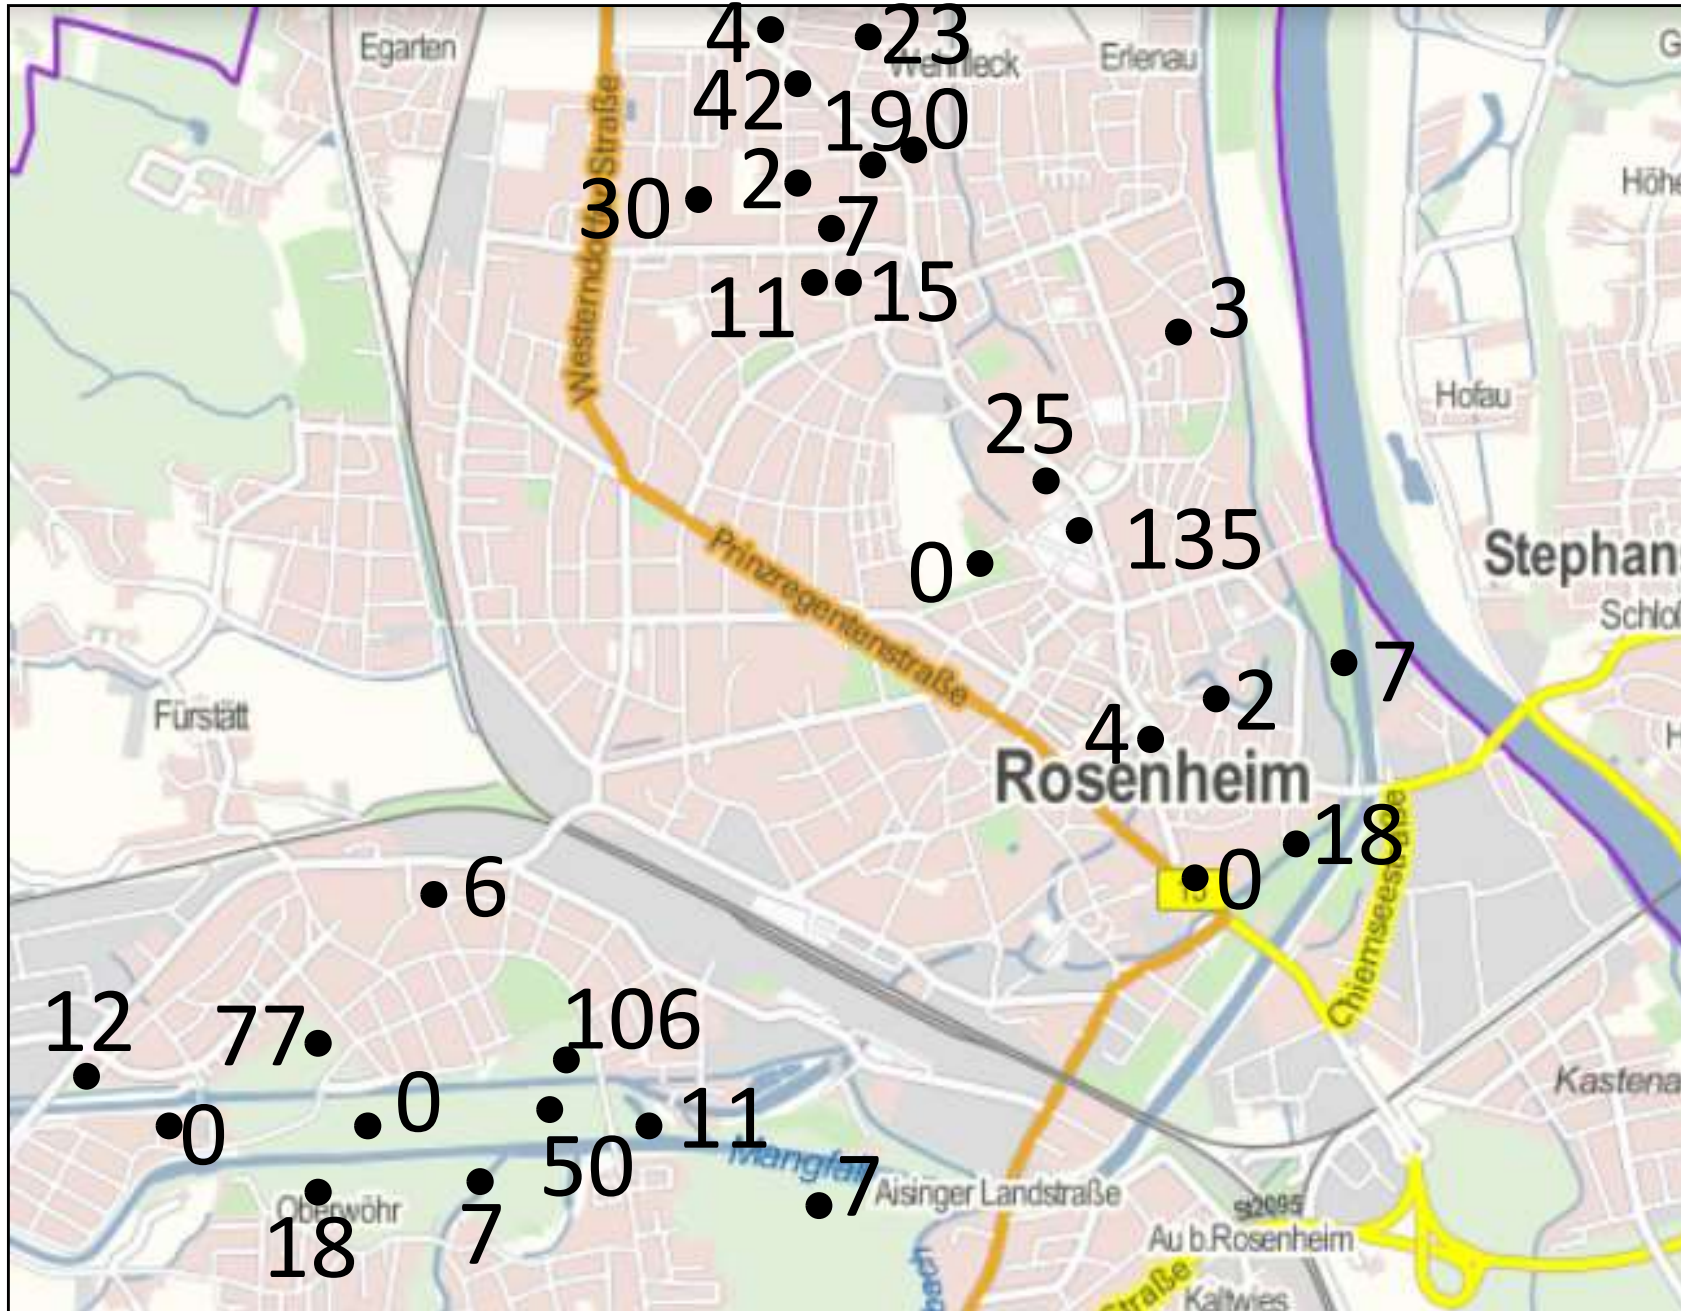

Daten: LfU (2017)

Saatkrähenbrutpaare in der Stadt Rosenheim

2015

Daten: LfU (2017)

Saatkrähenbrutpaare in der Stadt Rosenheim

2016

Daten: LfU (2017)

Saatkrähenbrutpaare in der Stadt Rosenheim

2017

Daten: LfU (2017)

Saatkrähenbrutpaare in der Stadt Rosenheim

2018

Daten: LfU (2019)

Saatkrähenbrutpaare in der Stadt Rosenheim

2019

Daten: LfU (2019)

Saatkrähenbrutpaare in der Stadt Rosenheim

2020

Daten: LfU (2020)

Saatkrähenbrutpaare in der Stadt Rosenheim

2021

Daten: LfU (2021)

Saatkrähenbrutpaare in der Stadt Rosenheim

2022

Vorläufige
Daten

09.11.2022

Saatkrähenbrutpaare in der Stadt Bad Aibling 2014

Saatkrähenbrutpaare in der Stadt Bad Aibling 2015

Daten: LfU (2017)

Saatkrähenbrutpaare in der Stadt Bad Aibling 2016

Daten: LfU (2017)