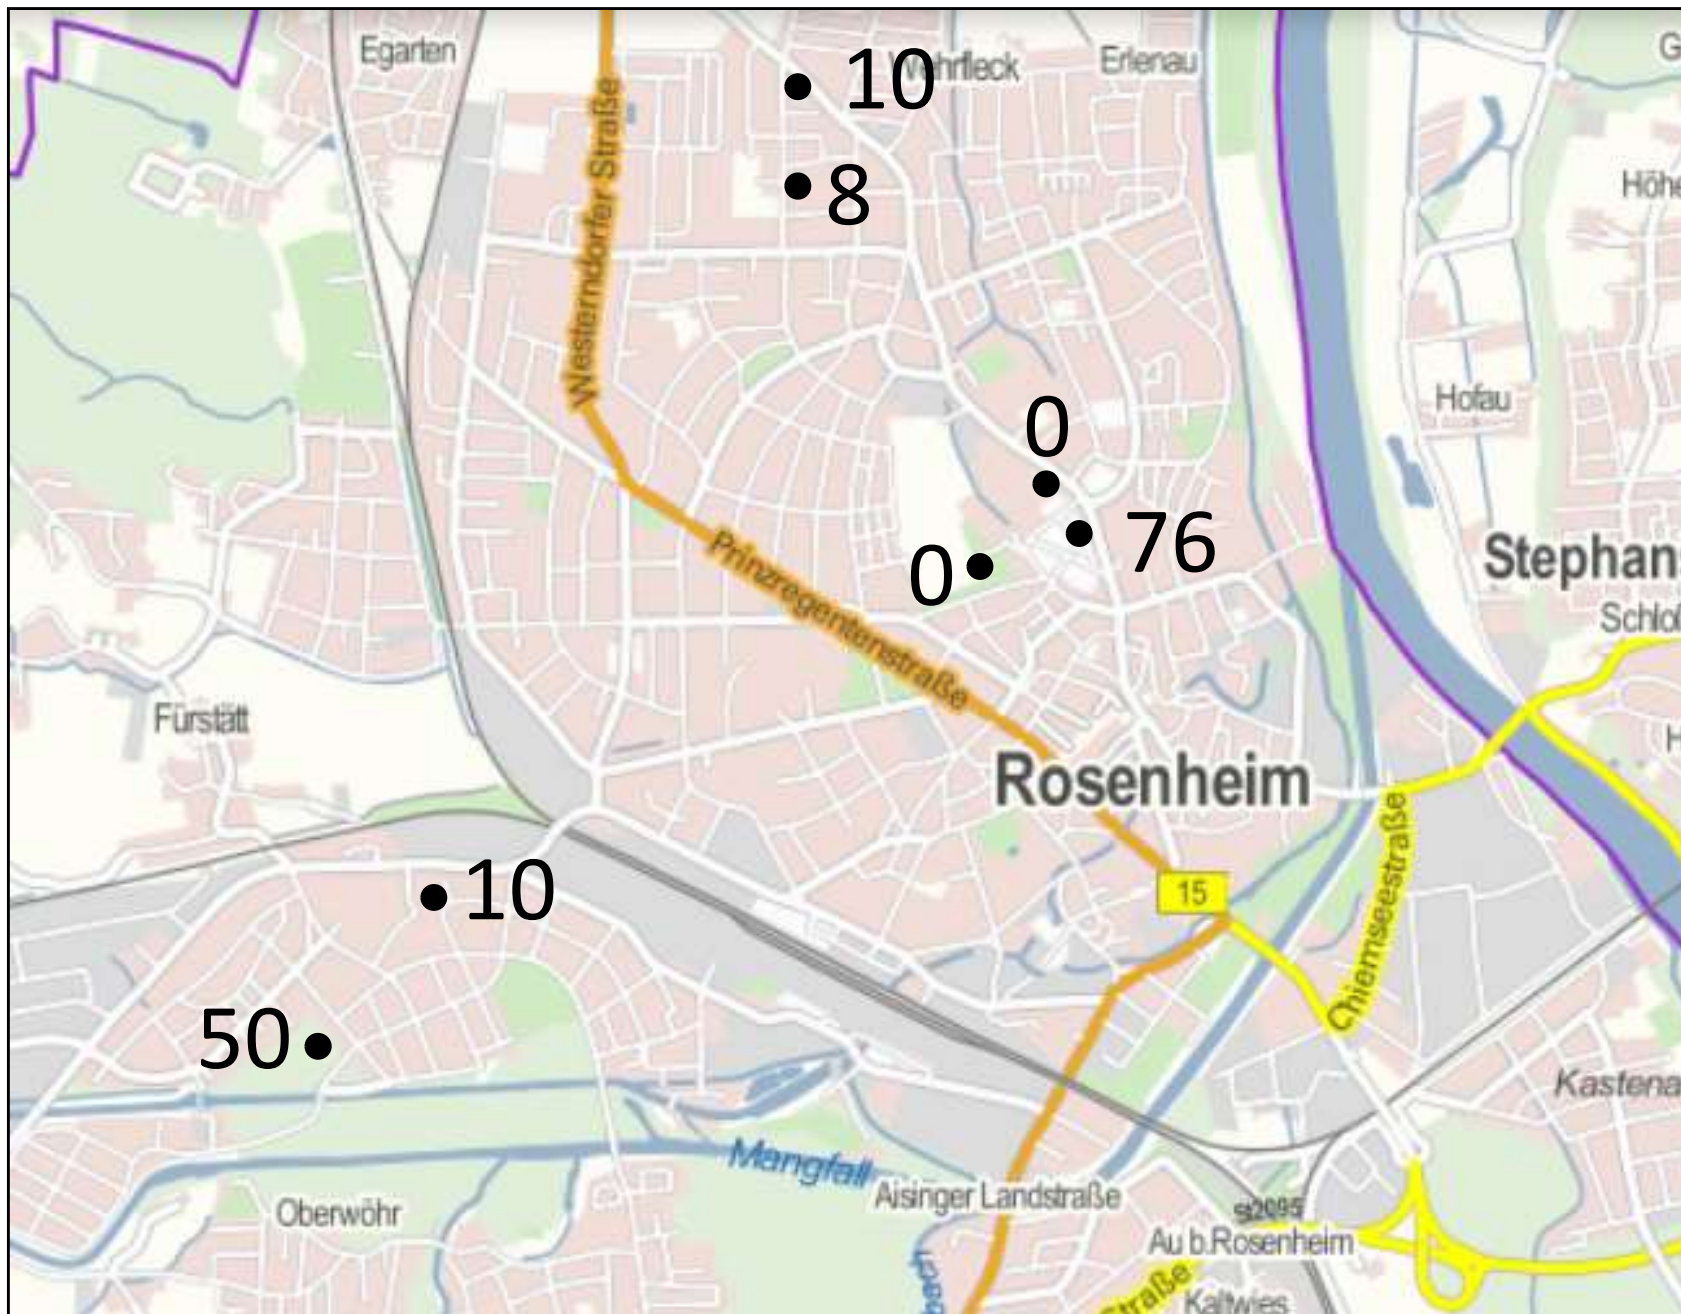

Die Saatkrähe im Raum Rosenheim

Stand: 09.11.2022

Saatkrähenbrutpaare in der Stadt Rosenheim

2010

Daten: LfU (2017)

Saatkrähenbrutpaare in der Stadt Rosenheim

2011

Daten: LfU (2017)

Saatkrähenbrutpaare in der Stadt Rosenheim

2012

Daten: LfU (2017)

Saatkrähenbrutpaare in der Stadt Rosenheim

2013

Daten: LfU (2017)

Saatkrähenbrutpaare in der Stadt Rosenheim

2014

Daten: LfU (2017)

Saatkrähenbrutpaare in der Stadt Rosenheim

2015

Daten: LfU (2017)

Saatkrähenbrutpaare in der Stadt Rosenheim

2016

Daten: LfU (2017)

Saatkrähenbrutpaare in der Stadt Rosenheim

2017

Daten: LfU (2017)

Saatkrähenbrutpaare in der Stadt Rosenheim

2018

Daten: LfU (2019)

Saatkrähenbrutpaare in der Stadt Rosenheim

2019

Daten: LfU (2019)