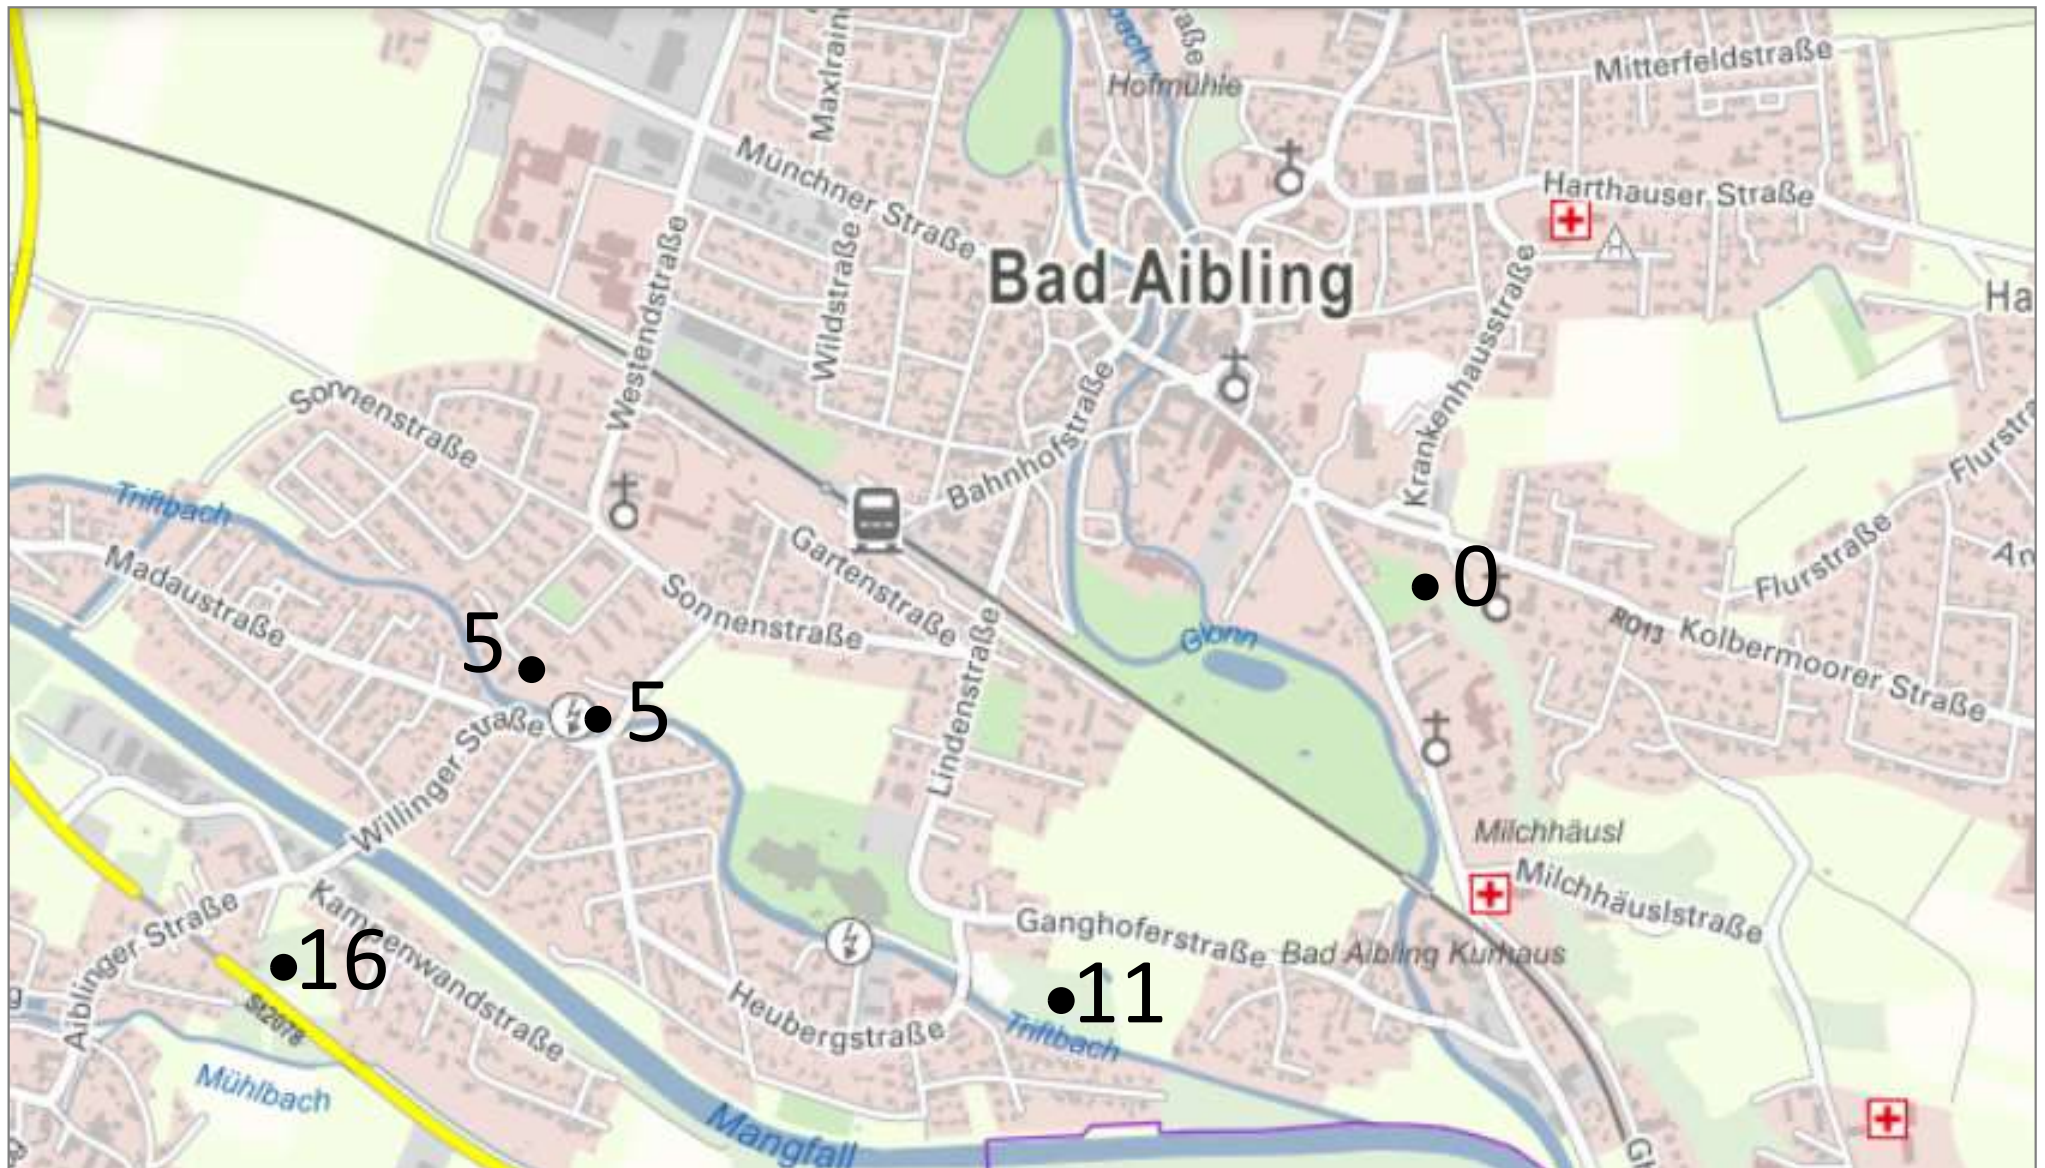

Saatkrähenbrutpaare in der Stadt Rosenheim

2020

Daten: LfU (2020)

Saatkrähenbrutpaare in der Stadt Rosenheim

2021

Daten: LfU (2021)

Saatkrähenbrutpaare in der Stadt Rosenheim

2022

Vorläufige
Daten

09.11.2022

Saatkrähenbrutpaare in der Stadt Bad Aibling 2014

Saatkrähenbrutpaare in der Stadt Bad Aibling 2015

Daten: LfU (2017)

Saatkrähenbrutpaare in der Stadt Bad Aibling 2016

Daten: LfU (2017)

Saatkrähenbrutpaare in der Stadt Bad Aibling 2017

Daten: LfU (2017)

Saatkrähenbrutpaare in der Stadt Bad Aibling 2018

Saatkrähenbrutpaare in der Stadt Bad Aibling 2019

Daten: LfU (2019)

Saatkrähenbrutpaare in der Stadt Bad Aibling 2020