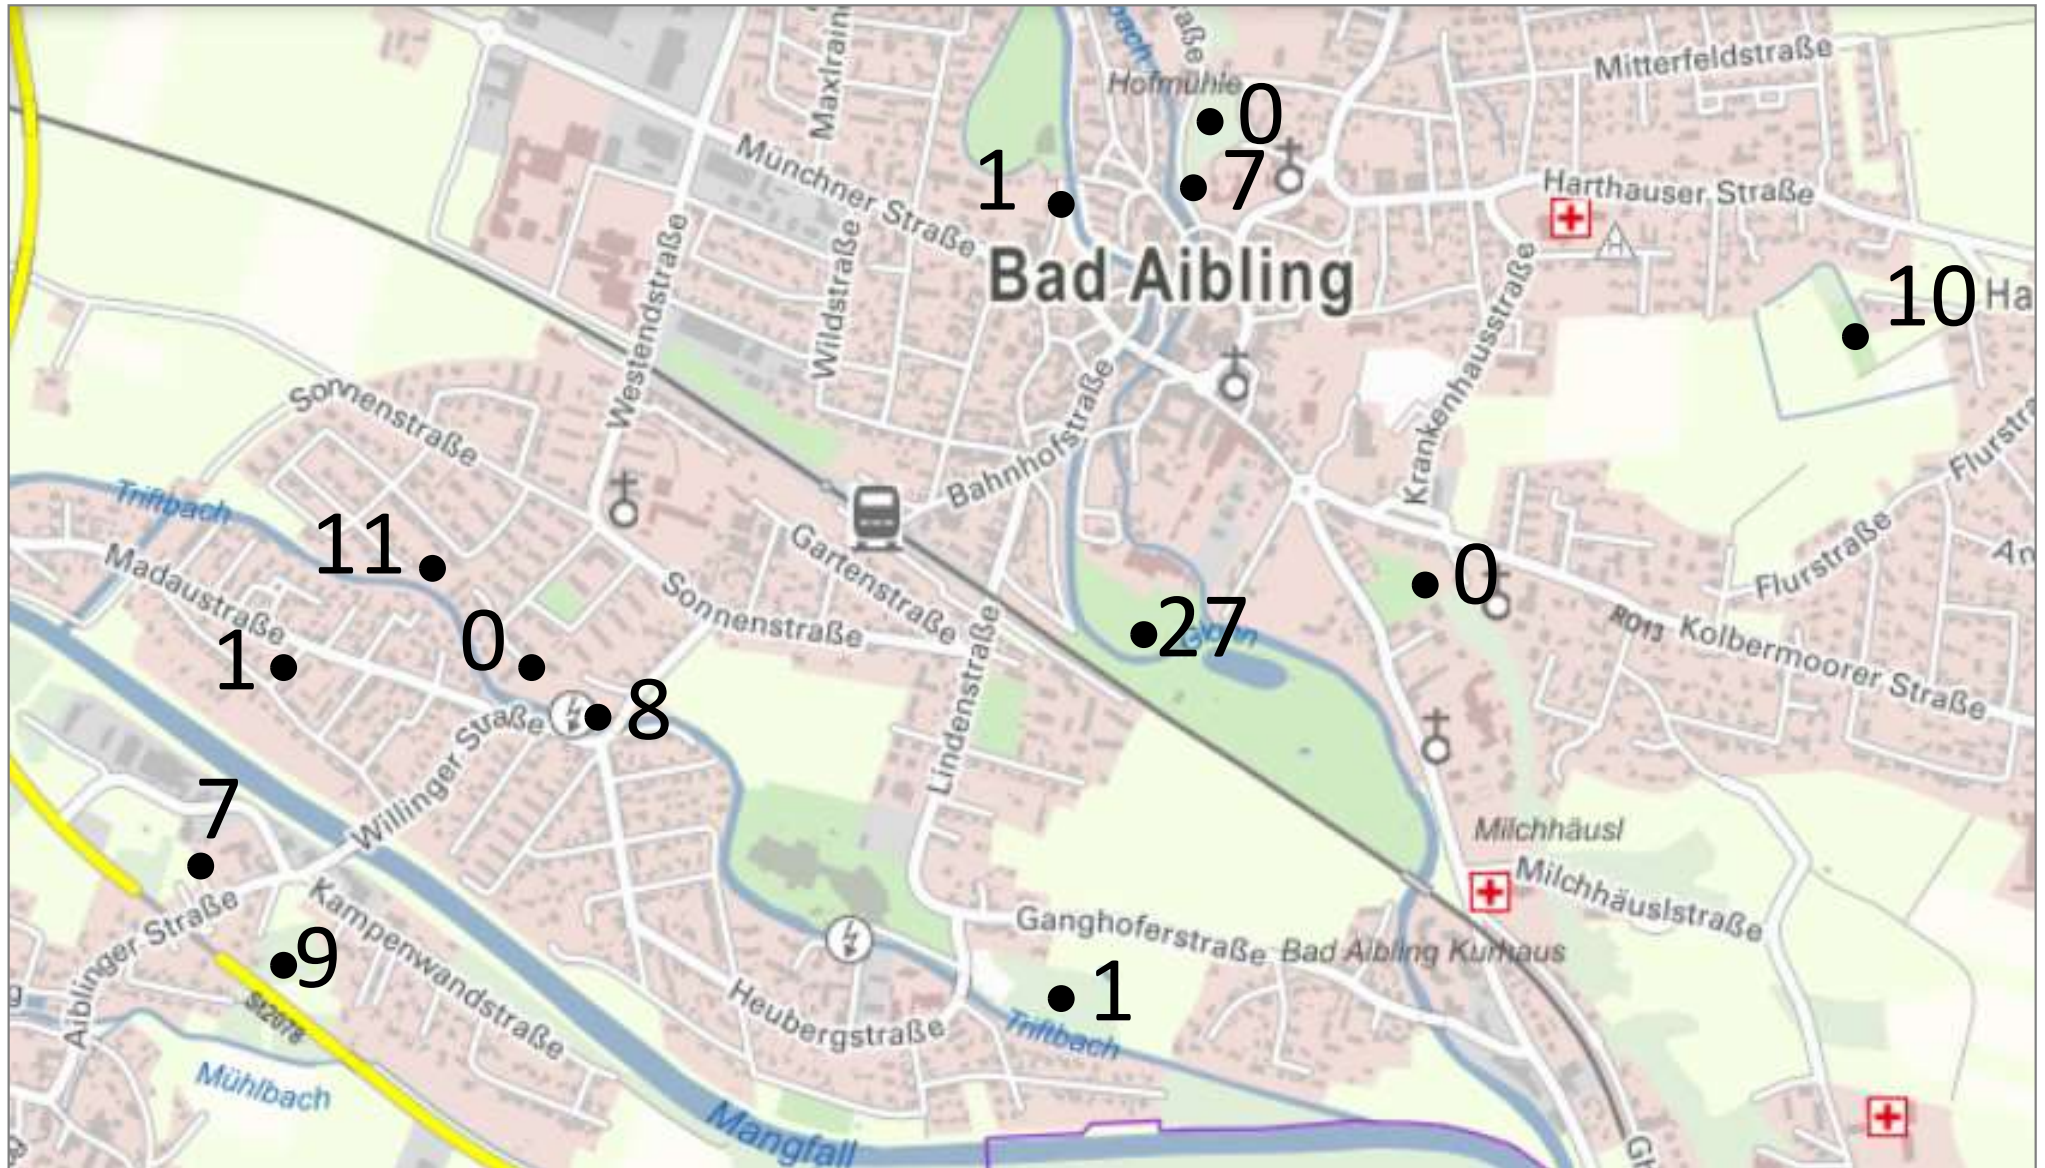

Saatkrähenbrutpaare in der Stadt Rosenheim

2020

Daten: LfU (2020)

Saatkrähenbrutpaare in der Stadt Rosenheim

2021

Daten: LfU (2021)

Saatkrähenbrutpaare in der Stadt Rosenheim

2022

Vorläufige
Daten

09.11.2022

Saatkrähenbrutpaare in der Stadt Bad Aibling 2014

Saatkrähenbrutpaare in der Stadt Bad Aibling 2015

Daten: LfU (2017)

Saatkrähenbrutpaare in der Stadt Bad Aibling 2016

Daten: LfU (2017)

Saatkrähenbrutpaare in der Stadt Bad Aibling 2017

Daten: LfU (2017)

Saatkrähenbrutpaare in der Stadt Bad Aibling 2018

Saatkrähenbrutpaare in der Stadt Bad Aibling 2019

Daten: LfU (2019)

Saatkrähenbrutpaare in der Stadt Bad Aibling 2020

Saatkrähenbrutpaare in der Stadt Bad Aibling 2021

Daten: LfU (2021)

Saatkrähenbrutpaare in der Stadt Bad Aibling 2022

Daten: vorläufig