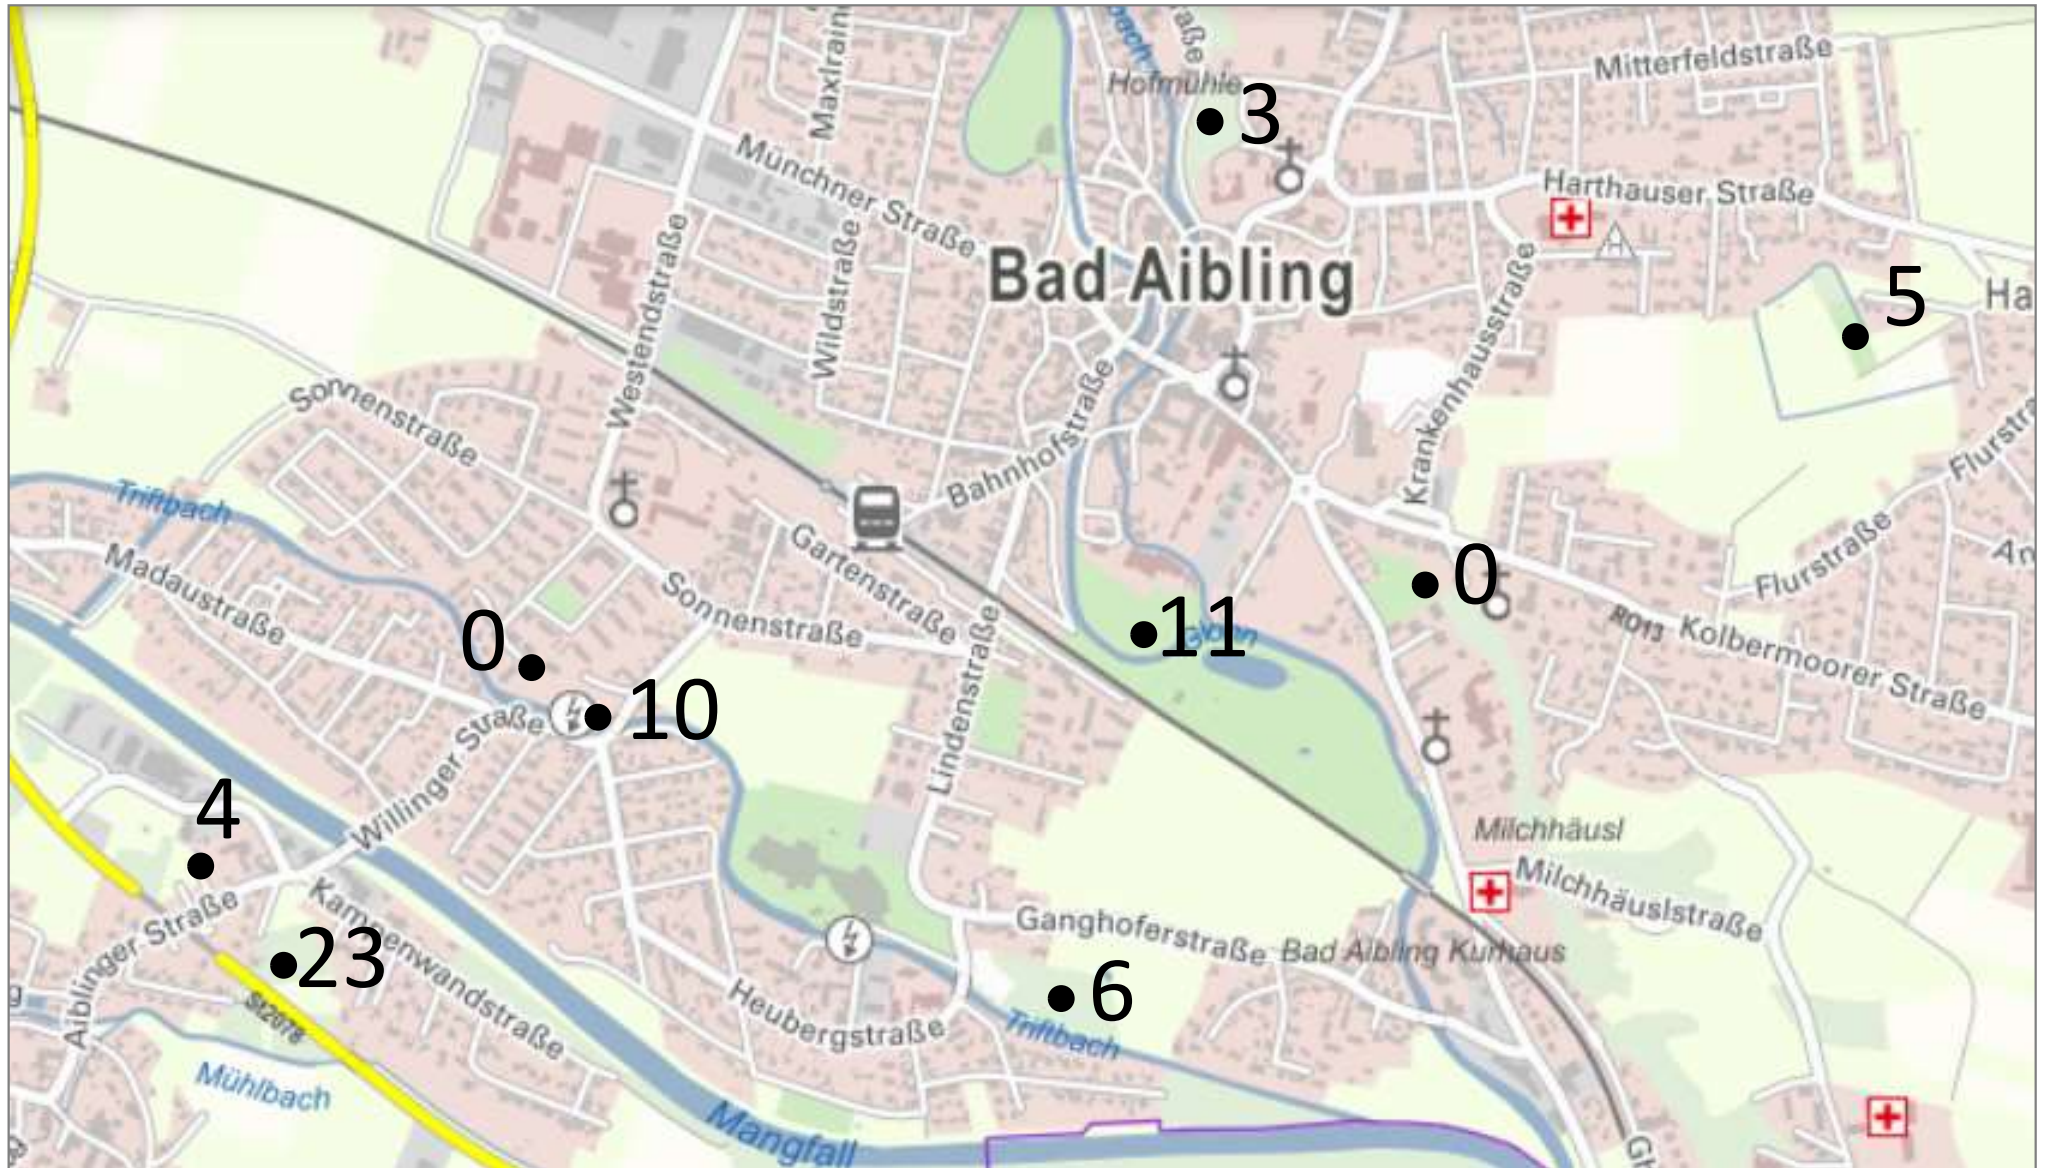

Saatkrähenbrutpaare in der Stadt Rosenheim

2020

Daten: LfU (2020)

Saatkrähenbrutpaare in der Stadt Rosenheim

2021

Daten: LfU (2021)

Saatkrähenbrutpaare in der Stadt Rosenheim

2022

Vorläufige
Daten

09.11.2022

Saatkrähenbrutpaare in der Stadt Bad Aibling 2014

Saatkrähenbrutpaare in der Stadt Bad Aibling 2015

Daten: LfU (2017)

Saatkrähenbrutpaare in der Stadt Bad Aibling 2016

Daten: LfU (2017)

Saatkrähenbrutpaare in der Stadt Bad Aibling 2017

Daten: LfU (2017)

Saatkrähenbrutpaare in der Stadt Bad Aibling 2018

Saatkrähenbrutpaare in der Stadt Bad Aibling 2019

Daten: LfU (2019)

Saatkrähenbrutpaare in der Stadt Bad Aibling 2020