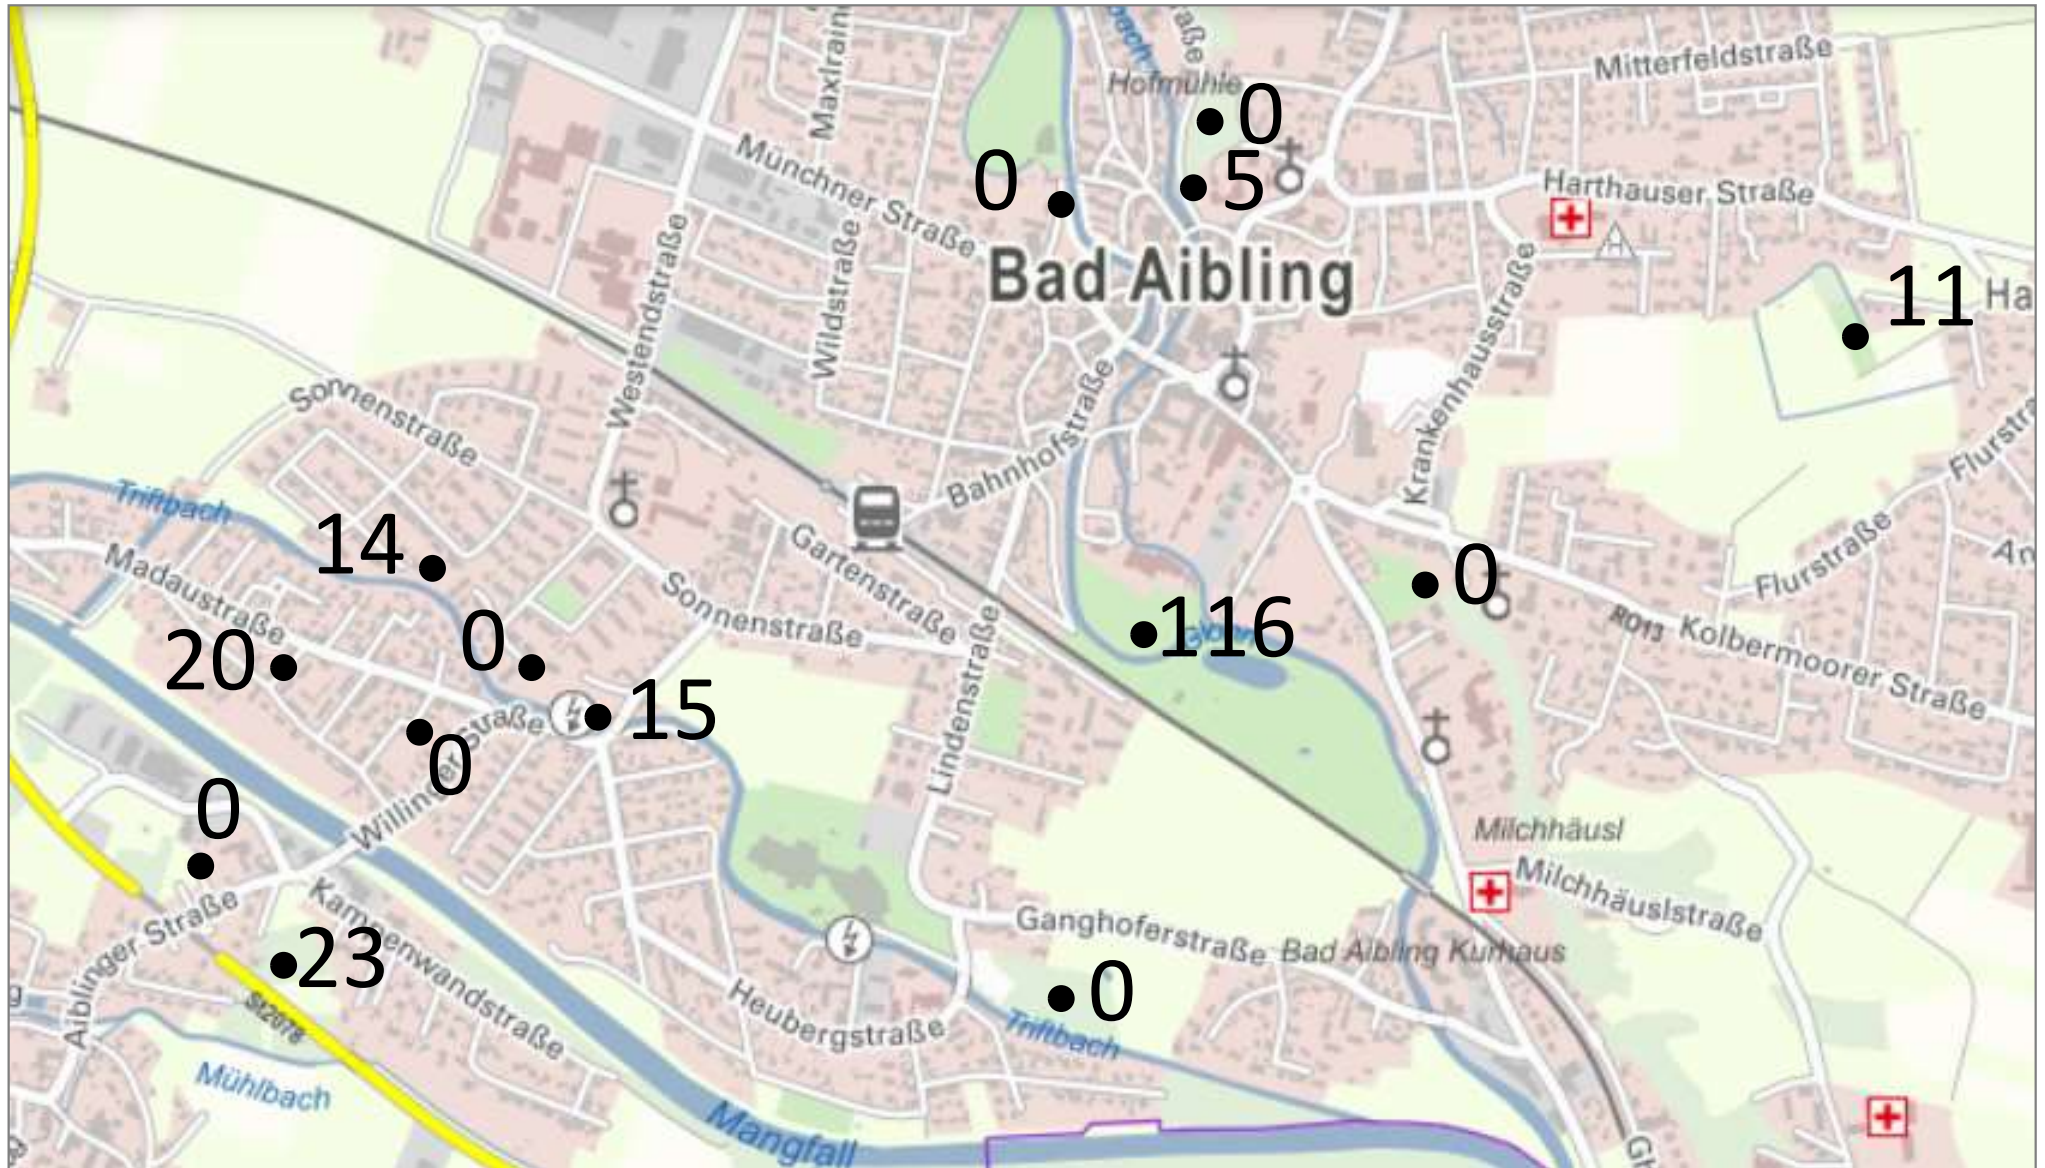

Saatkrähenbrutpaare in der Stadt Rosenheim

2020

Daten: LfU (2020)

Saatkrähenbrutpaare in der Stadt Rosenheim

2021

Daten: LfU (2021)

Saatkrähenbrutpaare in der Stadt Rosenheim

2022

Vorläufige
Daten

09.11.2022

Saatkrähenbrutpaare in der Stadt Bad Aibling 2014

Saatkrähenbrutpaare in der Stadt Bad Aibling 2015

Daten: LfU (2017)

Saatkrähenbrutpaare in der Stadt Bad Aibling 2016

Daten: LfU (2017)

Saatkrähenbrutpaare in der Stadt Bad Aibling 2017

Daten: LfU (2017)

Saatkrähenbrutpaare in der Stadt Bad Aibling 2018

Saatkrähenbrutpaare in der Stadt Bad Aibling 2019

Daten: LfU (2019)

Saatkrähenbrutpaare in der Stadt Bad Aibling 2020

Saatkrähenbrutpaare in der Stadt Bad Aibling 2021

Daten: LfU (2021)

Saatkrähenbrutpaare in der Stadt Bad Aibling 2022

Daten: vorläufig