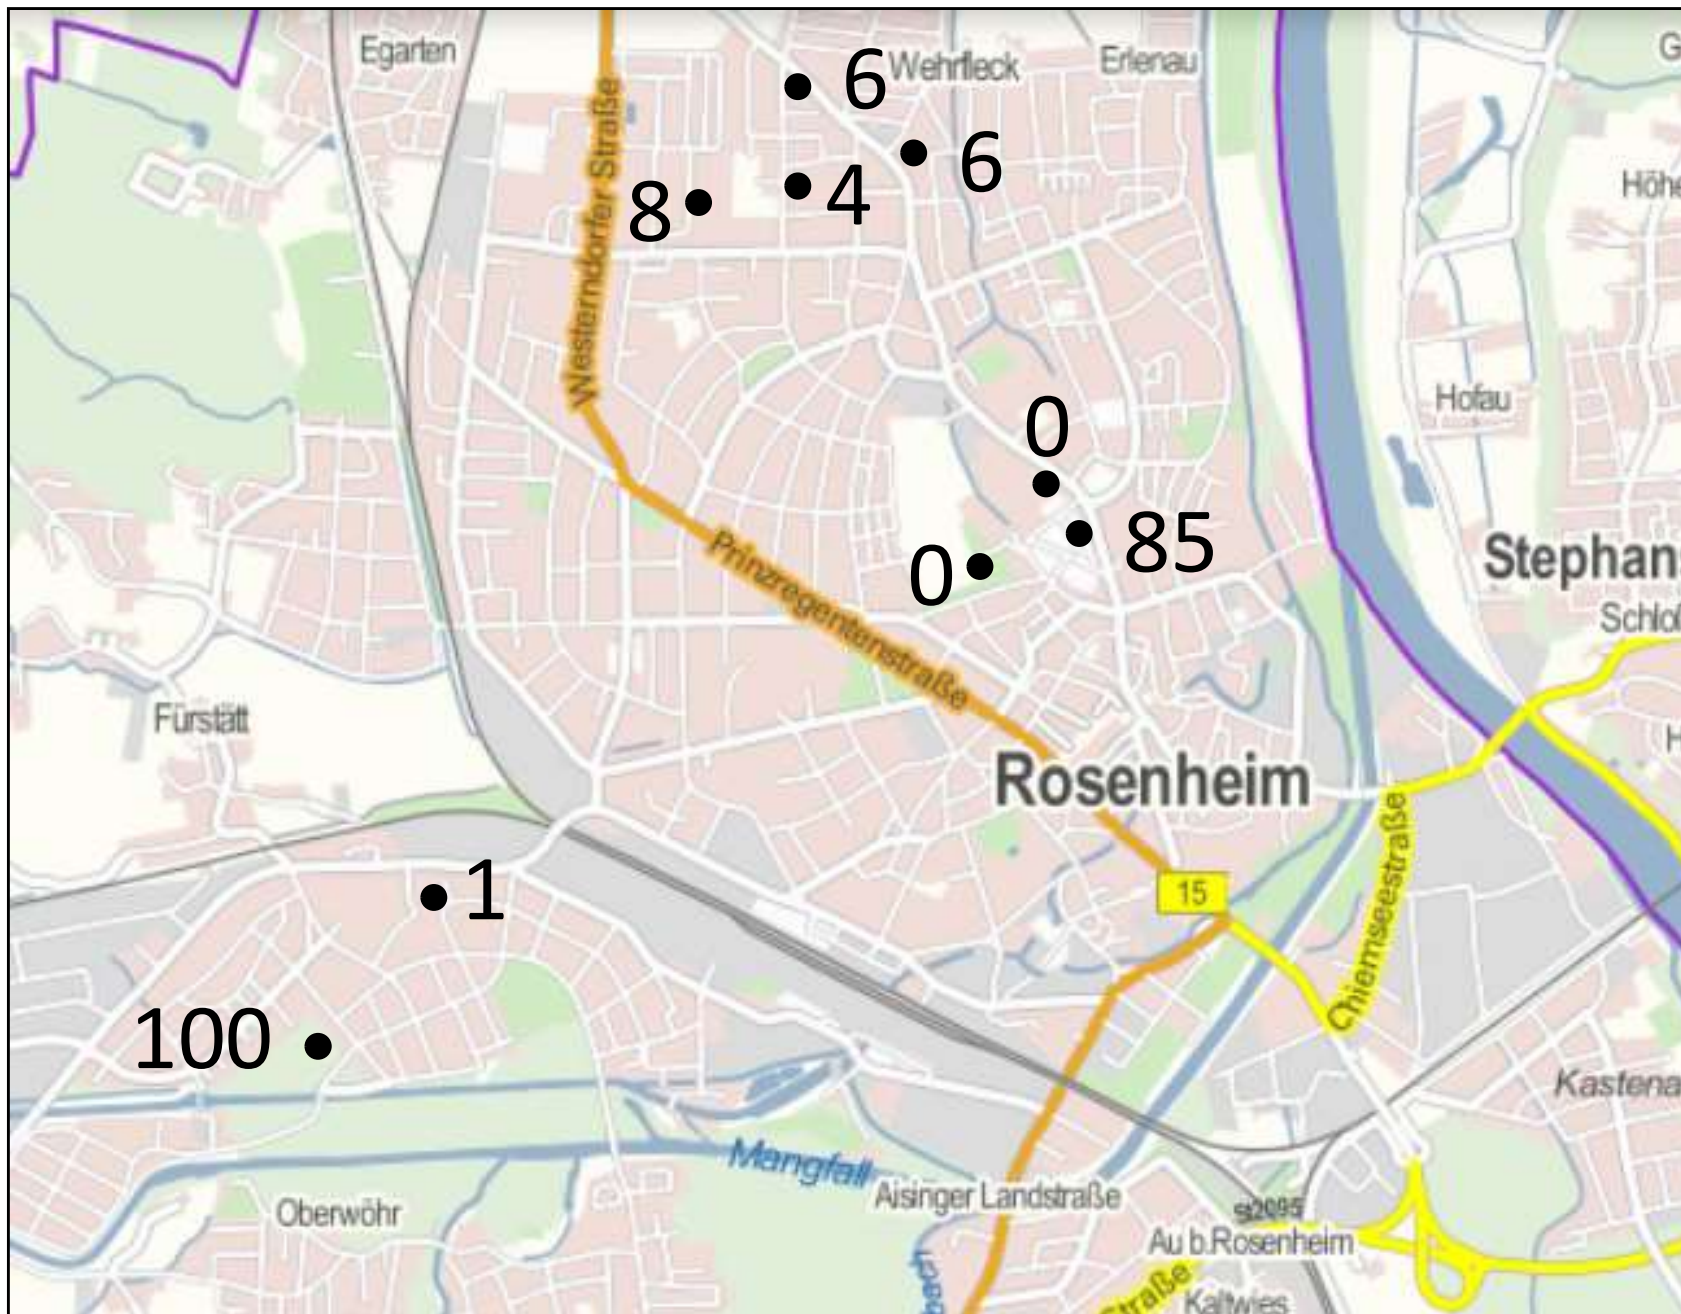

Die Saatkrähe im Raum Rosenheim

Stand: 09.11.2022

Saatkrähenbrutpaare in der Stadt Rosenheim

2010

Daten: LfU (2017)

Saatkrähenbrutpaare in der Stadt Rosenheim

2011

Daten: LfU (2017)

Saatkrähenbrutpaare in der Stadt Rosenheim

2012

Daten: LfU (2017)

Saatkrähenbrutpaare in der Stadt Rosenheim

2013

Daten: LfU (2017)

Saatkrähenbrutpaare in der Stadt Rosenheim

2014

Daten: LfU (2017)

Saatkrähenbrutpaare in der Stadt Rosenheim

2015

Daten: LfU (2017)

Saatkrähenbrutpaare in der Stadt Rosenheim

2016

Daten: LfU (2017)

Saatkrähenbrutpaare in der Stadt Rosenheim

2017

Daten: LfU (2017)

Saatkrähenbrutpaare in der Stadt Rosenheim

2018

Daten: LfU (2019)

Saatkrähenbrutpaare in der Stadt Rosenheim

2019

Daten: LfU (2019)