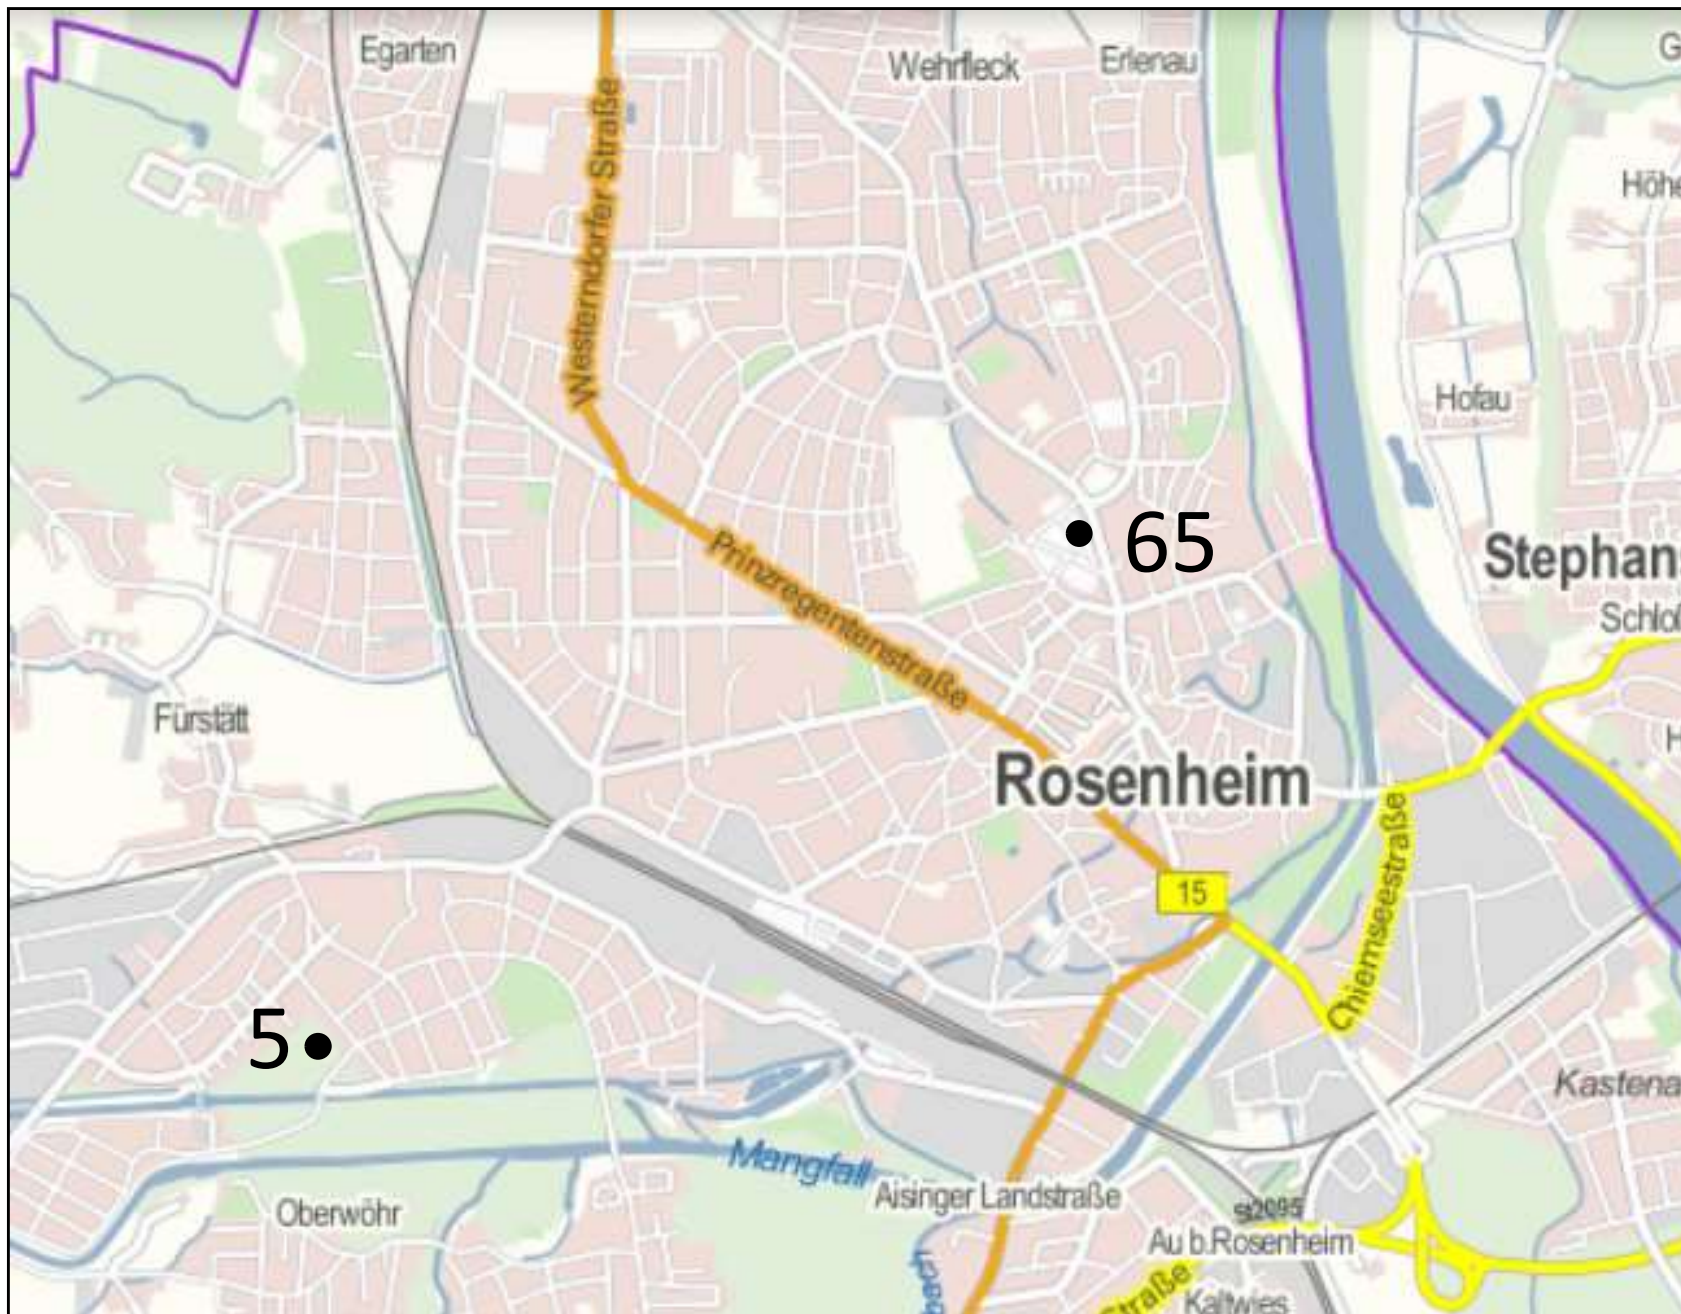

Die Saatkrähe im Raum Rosenheim

Stand: 09.11.2022

Saatkrähenbrutpaare in der Stadt Rosenheim

2010

Daten: LfU (2017)

Saatkrähenbrutpaare in der Stadt Rosenheim

2011

Daten: LfU (2017)

Saatkrähenbrutpaare in der Stadt Rosenheim

2012

Daten: LfU (2017)

Saatkrähenbrutpaare in der Stadt Rosenheim

2013

Daten: LfU (2017)

Saatkrähenbrutpaare in der Stadt Rosenheim

2014

Daten: LfU (2017)

Saatkrähenbrutpaare in der Stadt Rosenheim

2015

Daten: LfU (2017)

Saatkrähenbrutpaare in der Stadt Rosenheim

2016

Daten: LfU (2017)

Saatkrähenbrutpaare in der Stadt Rosenheim