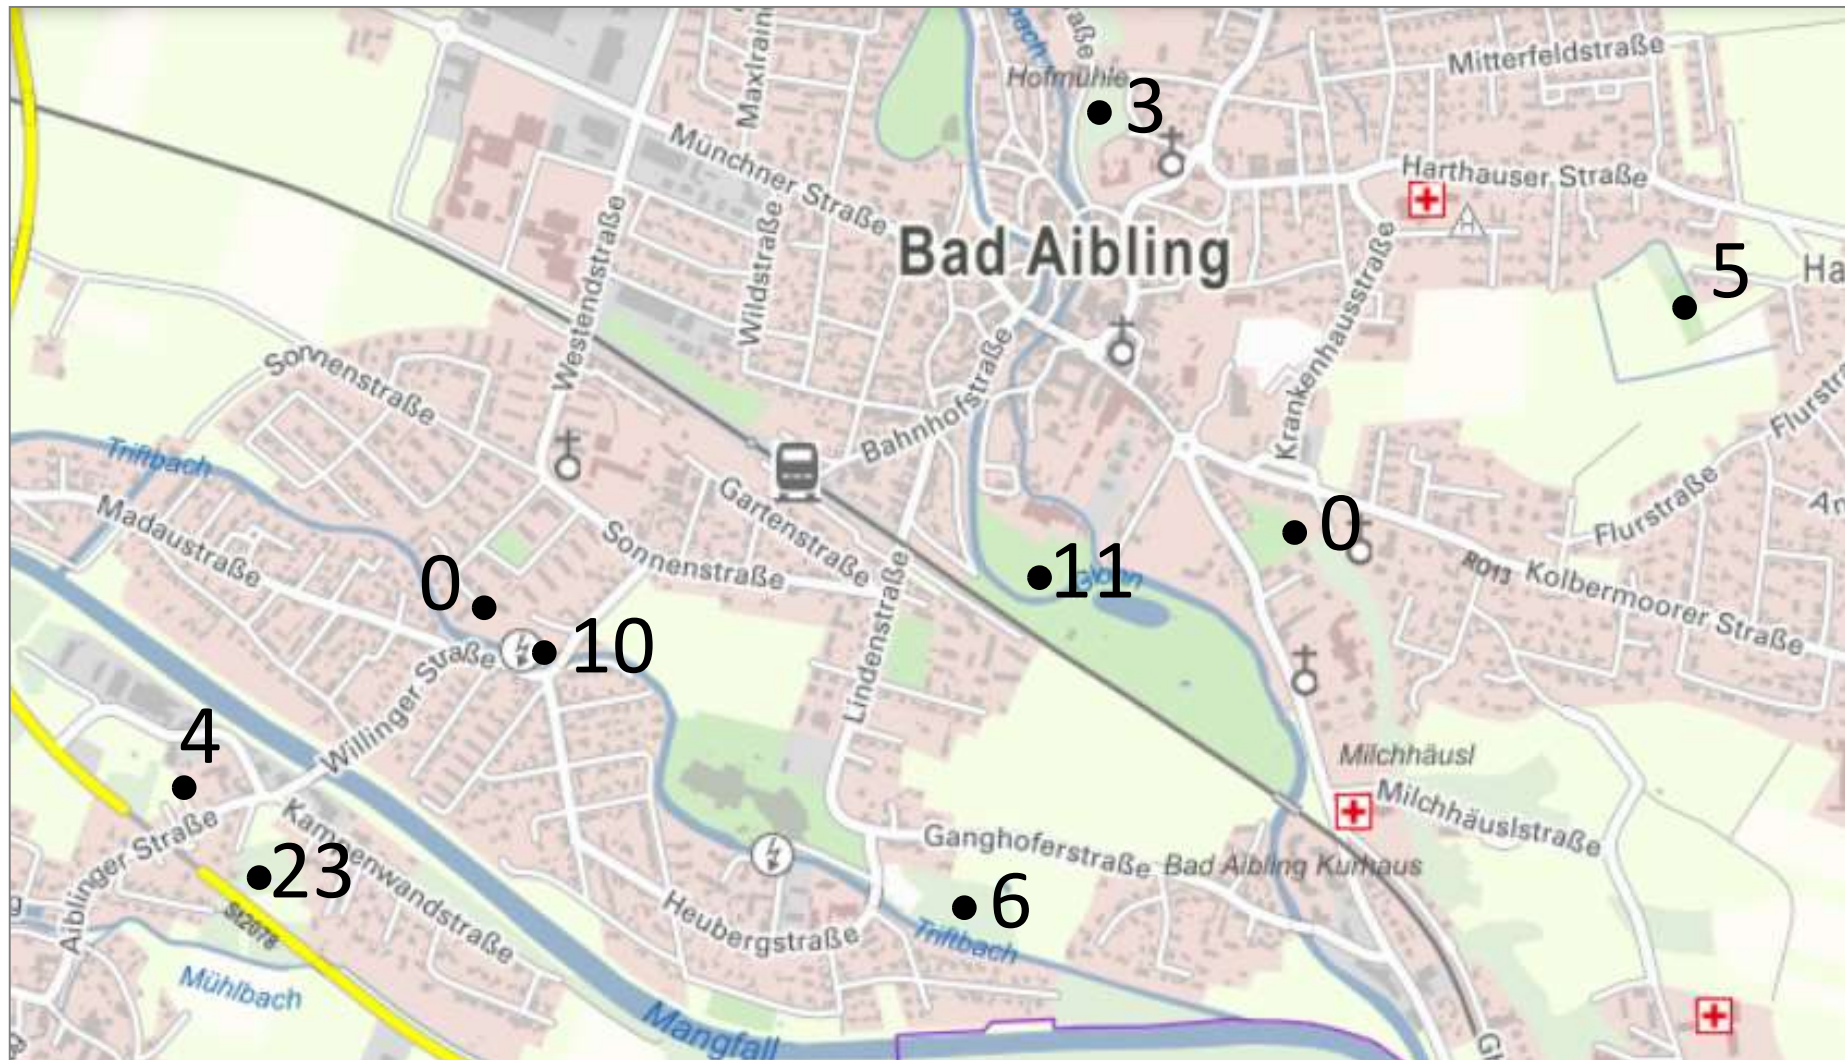

# Saatkrähenbrutpaare in der Stadt Bad Aibling 2016

Daten: LfU (2017)

01.06.2021

# Saatkrähenbrutpaare in der Stadt Bad Aibling 2017

Daten: LfU (2017)

01.06.2021

# Saatkrähenbrutpaare in der Stadt Bad Aibling 2018

Daten: LfU (2019)

01.06.2021