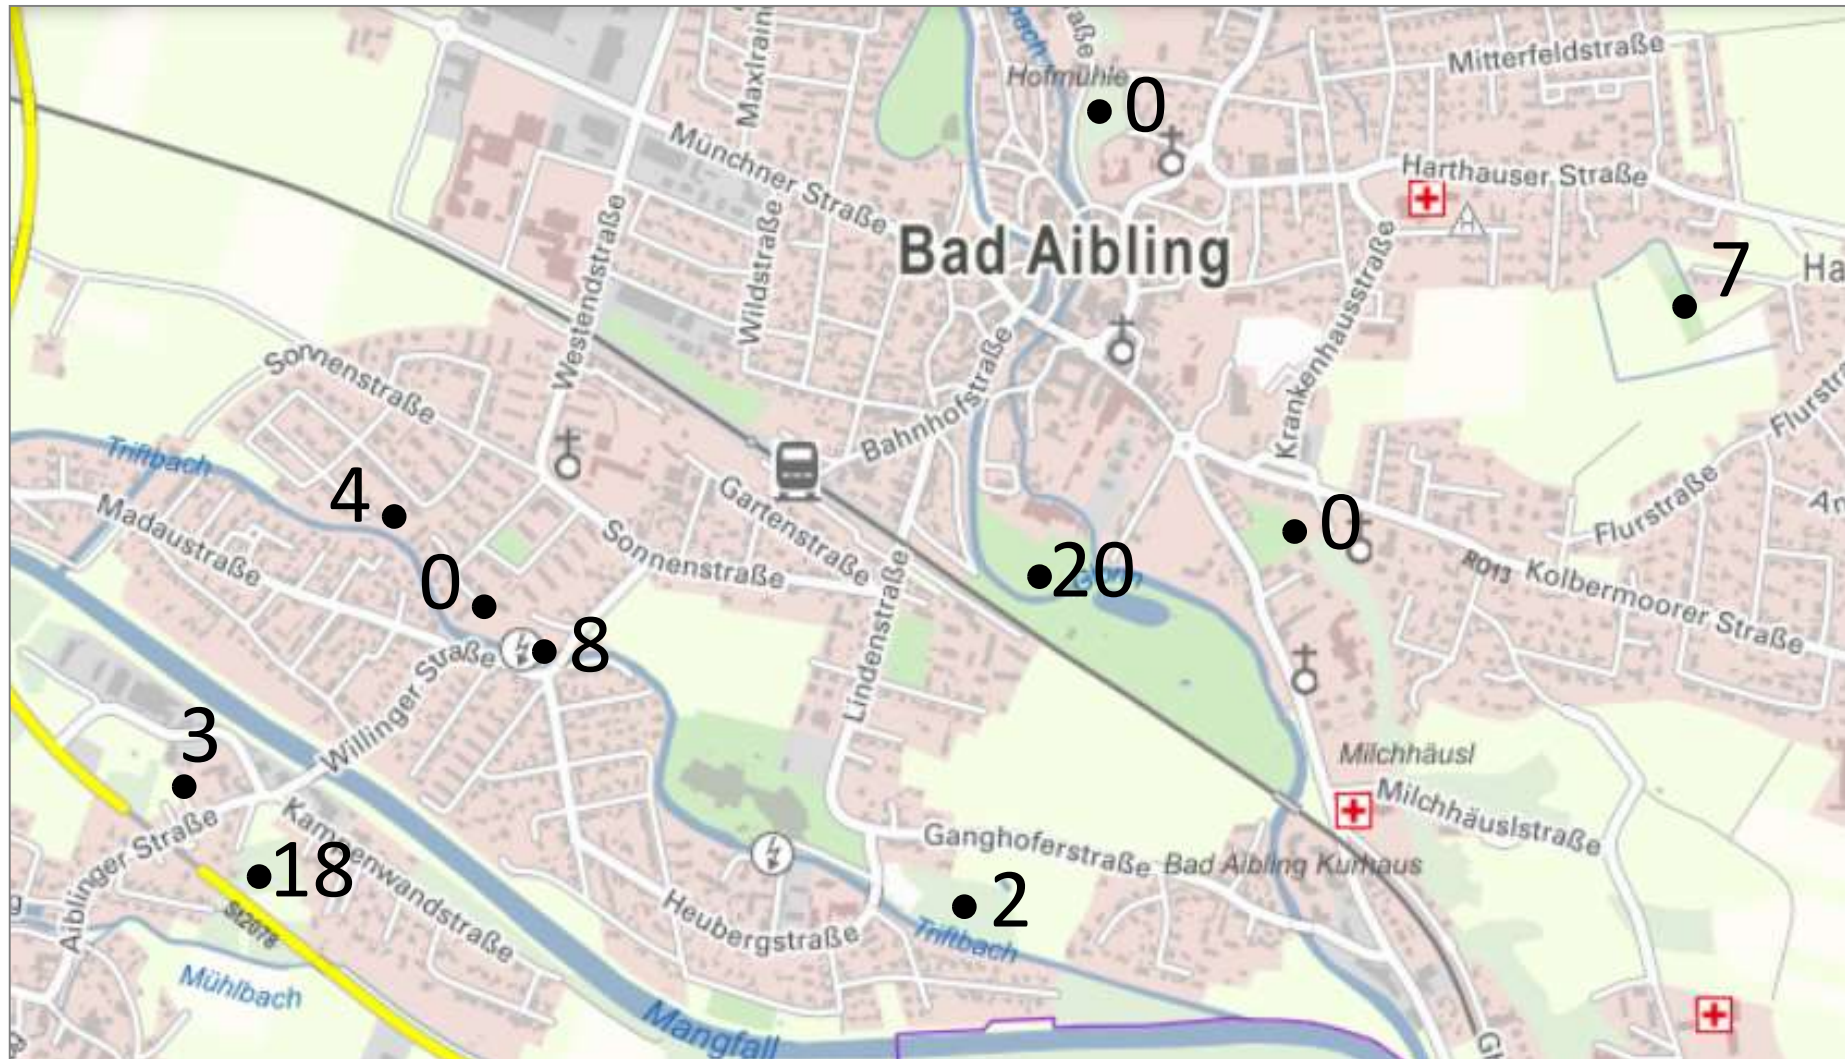

# Saatkrähenbrutpaare in der Stadt Bad Aibling 2017

Daten: LfU (2017)

01.06.2021

# Saatkrähenbrutpaare in der Stadt Bad Aibling 2018

Daten: LfU (2019)

01.06.2021

# Saatkrähenbrutpaare in der Stadt Bad Aibling 2019

Daten: LfU (2019)

01.06.2021