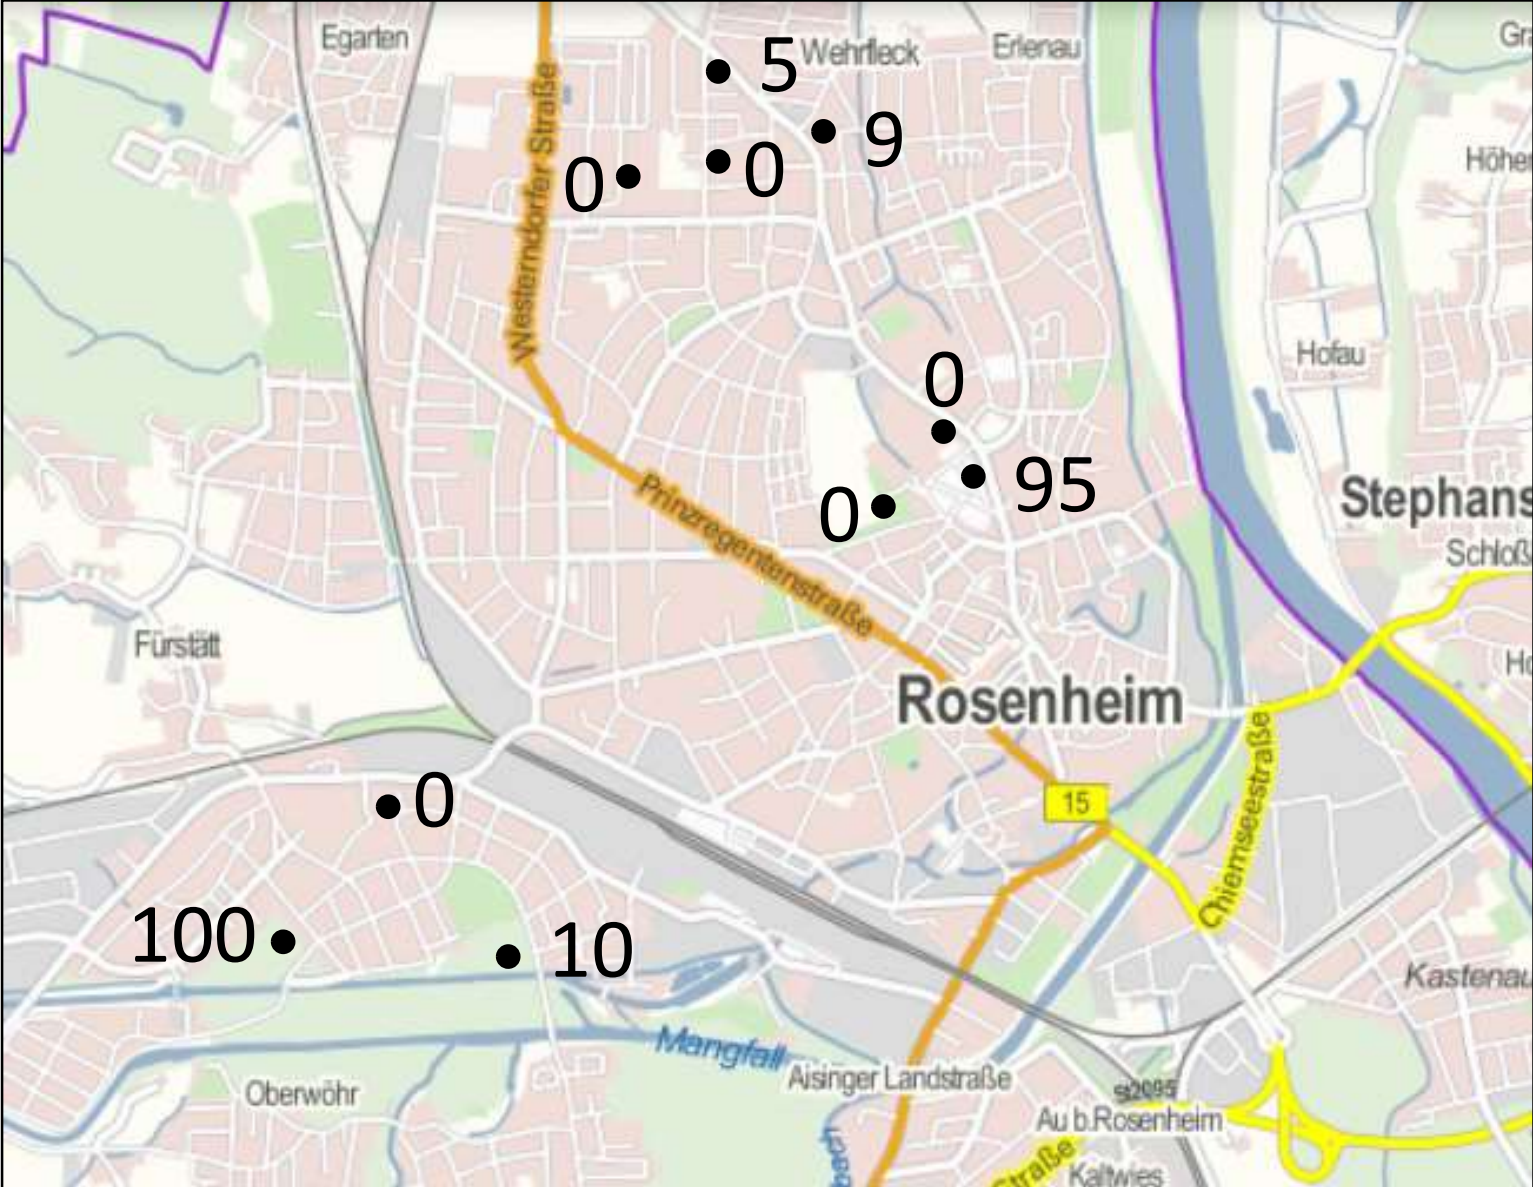

# Saatkrähenbrutpaare in der Stadt Rosenheim

2015

Daten: LfU (2017)

LBV  
Rosenheim

01.06.2021

# Saatkrähenbrutpaare in der Stadt Rosenheim 2016

Daten: LfU (2017)

LBV  
Rosenheim

01.06.2021

# Saatkrähenbrutpaare in der Stadt Rosenheim

2017

Daten: LfU (2017)

LBV  
Rosenheim

01.06.2021

# Saatkrähenbrutpaare in der Stadt Rosenheim 2018

Daten: LfU (2019)

01.06.2021