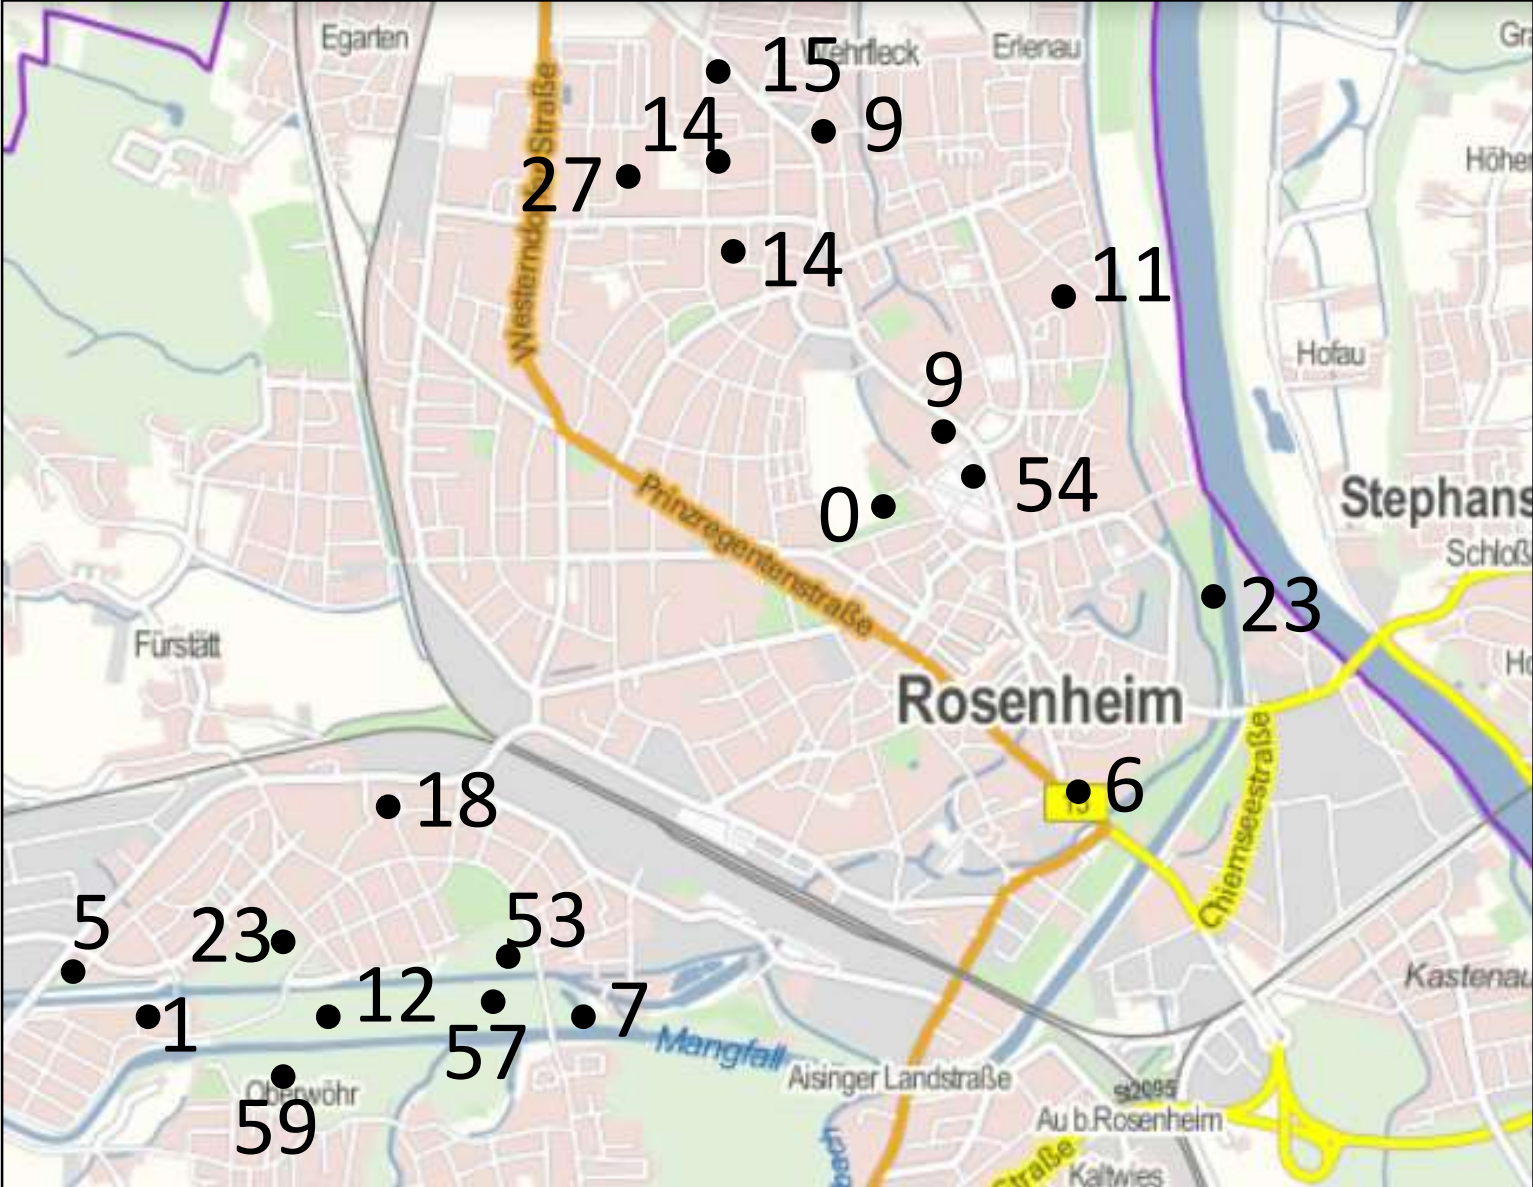

Saatkrähenbrutpaare in der Stadt Rosenheim 2020

Daten: LfU (2020)