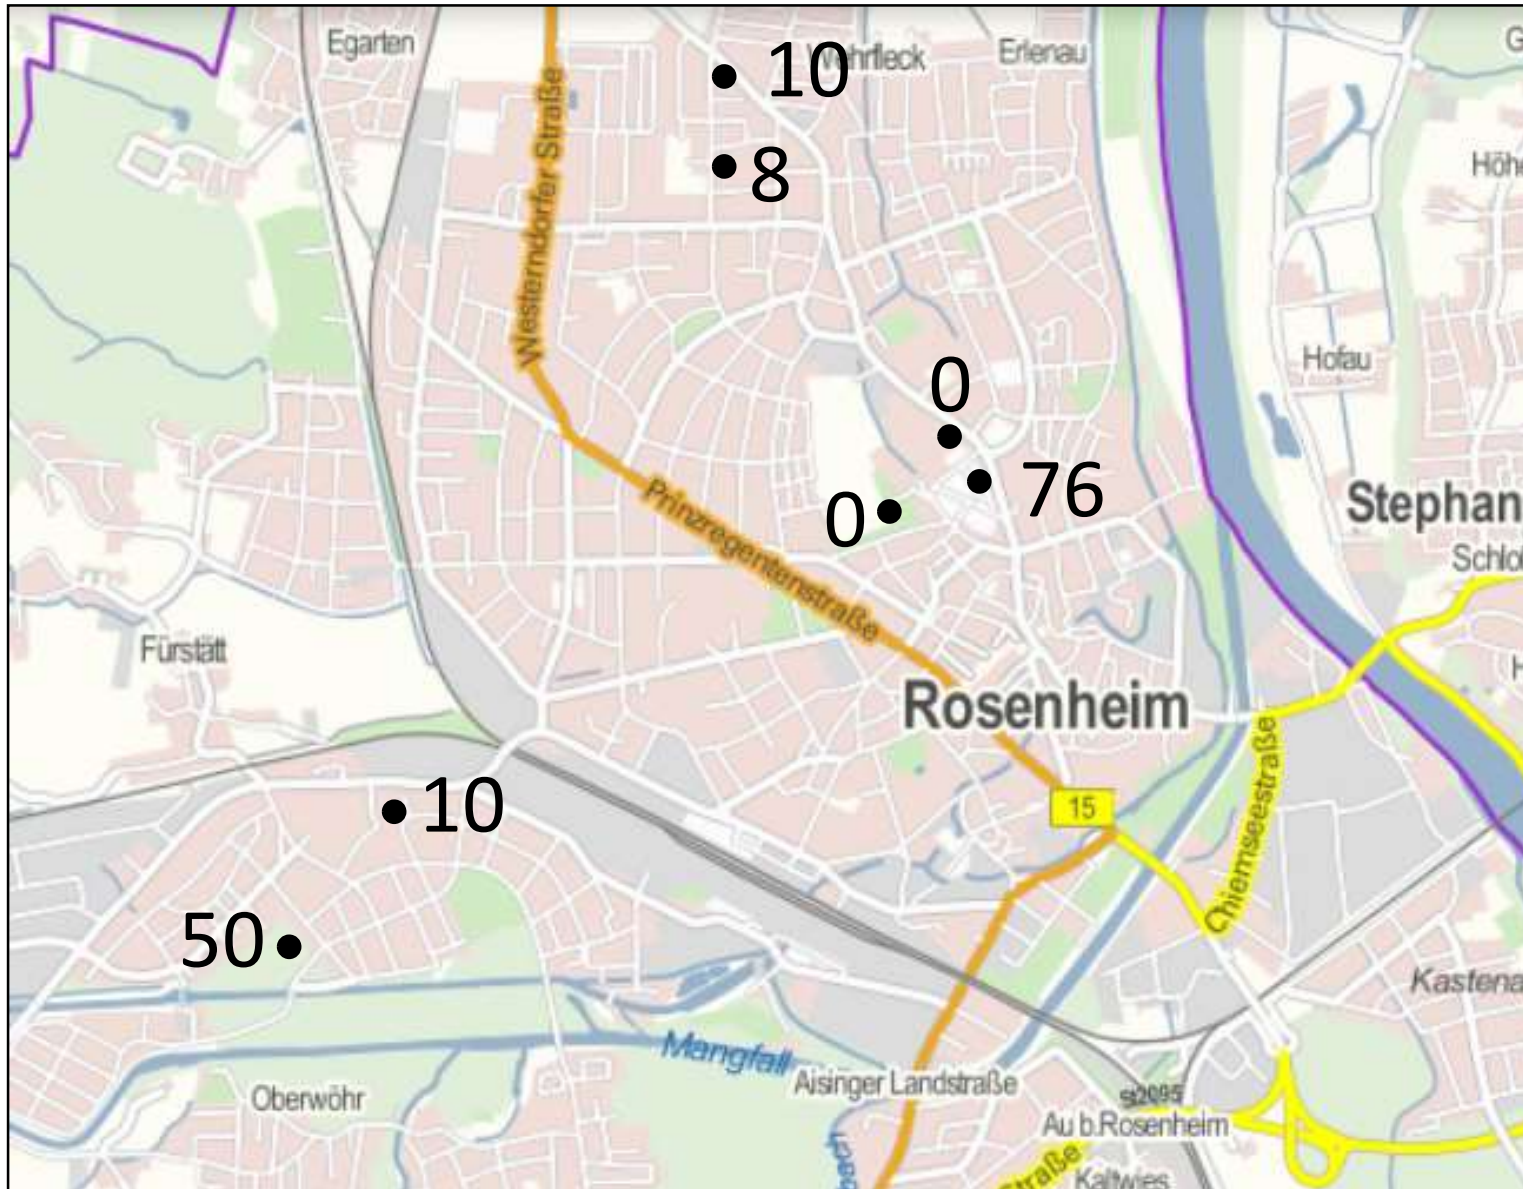

Saatkrähenbrutpaare in der Stadt Rosenheim 2014

Daten: LfU (2017)

01.06.2021