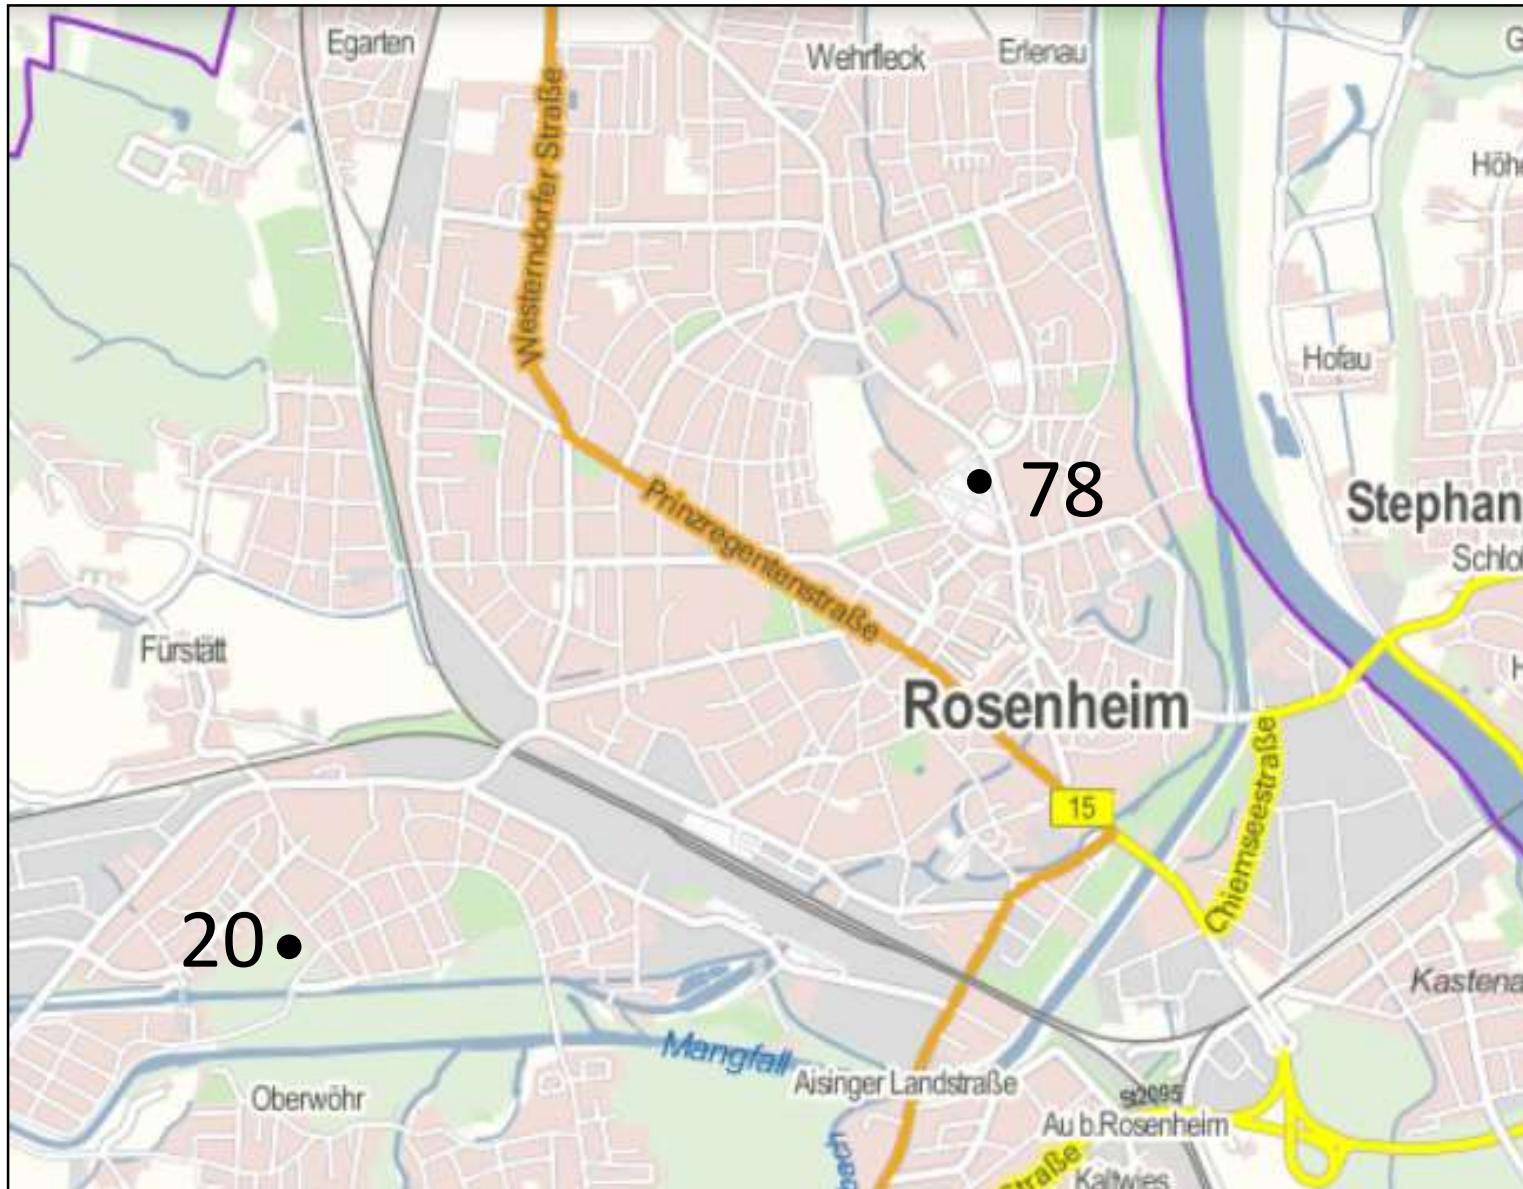

# Die Saatkrähe im Raum Rosenheim

**Stand: 01.06.2021**

# Saatkrähenbrutpaare in der Stadt Rosenheim 2010

Daten: LfU (2017)

01.06.2021

# Saatkrähenbrutpaare in der Stadt Rosenheim 2011

Daten: LfU (2017)

# Saatkrähenbrutpaare in der Stadt Rosenheim 2012

Daten: LfU (2017)

01.06.2021