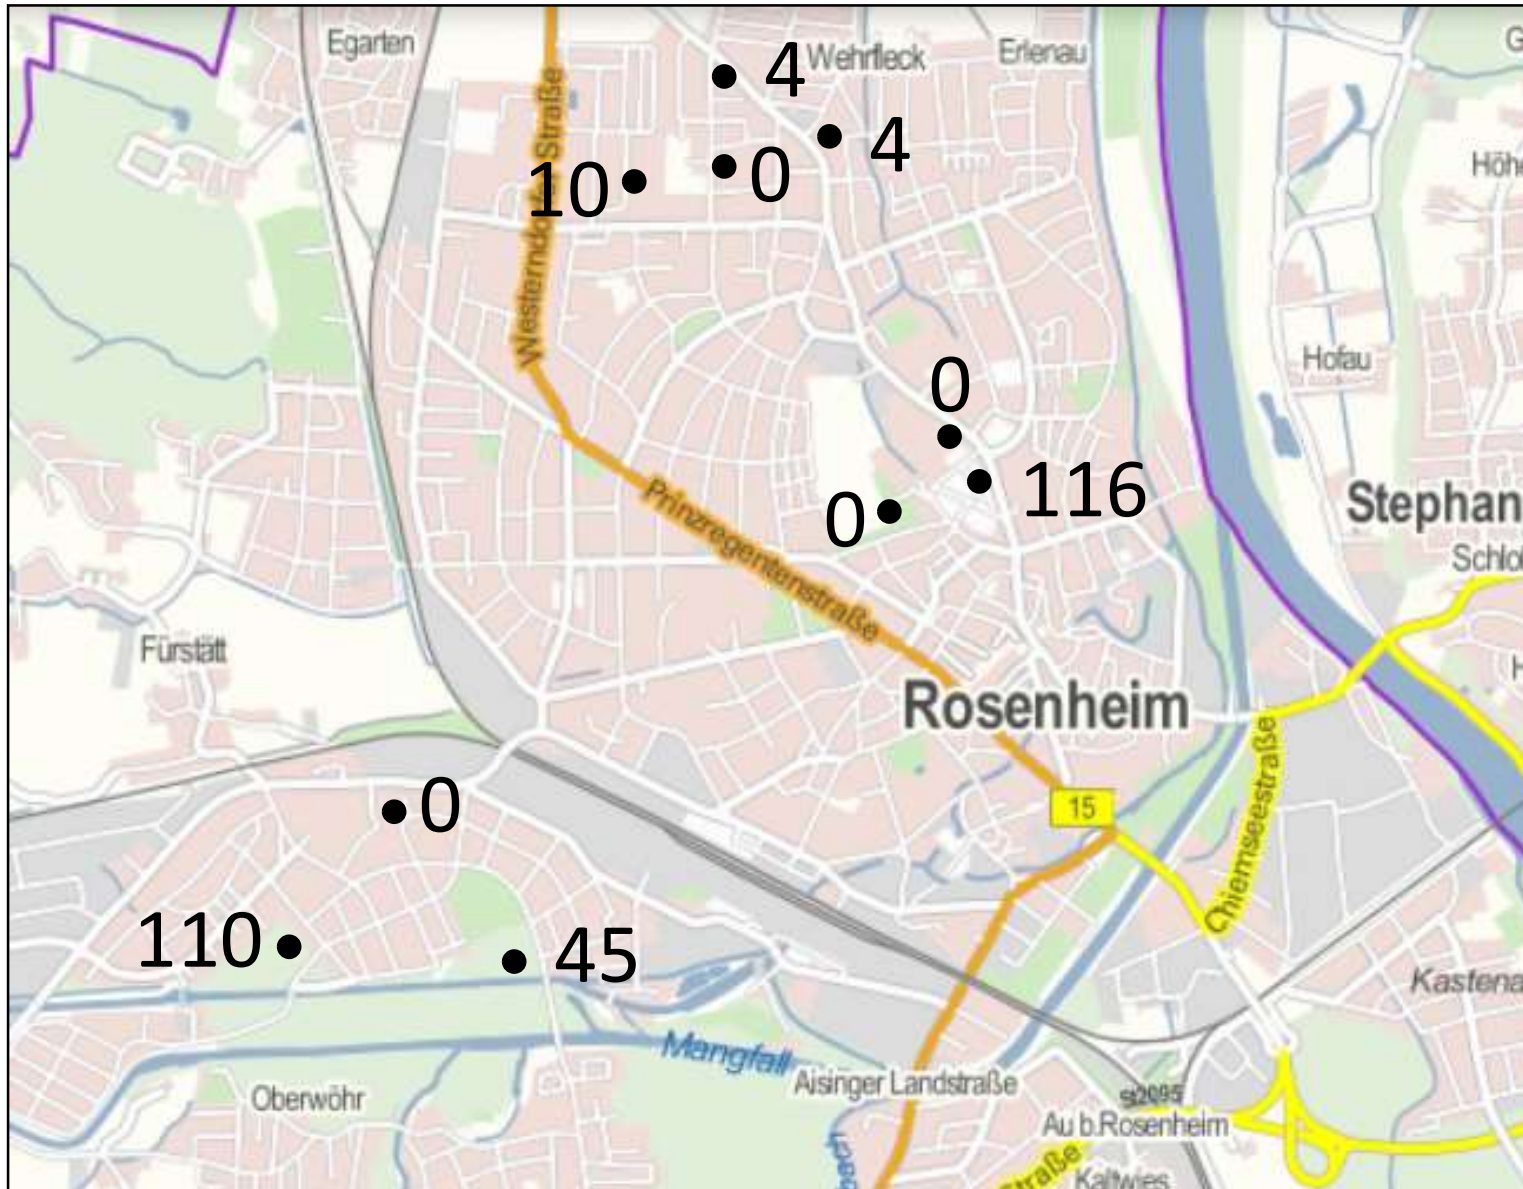

# Saatkrähenbrutpaare in der Stadt Rosenheim 2016

Daten: LfU (2017)

LBV  
Rosenheim

01.06.2021

# Saatkrähenbrutpaare in der Stadt Rosenheim

2017

Daten: LfU (2017)

LBV  
Rosenheim

01.06.2021

# Saatkrähenbrutpaare in der Stadt Rosenheim 2018

Daten: LfU (2019)

01.06.2021

# Saatkrähenbrutpaare in der Stadt Rosenheim 2019

Daten: LfU (2019)