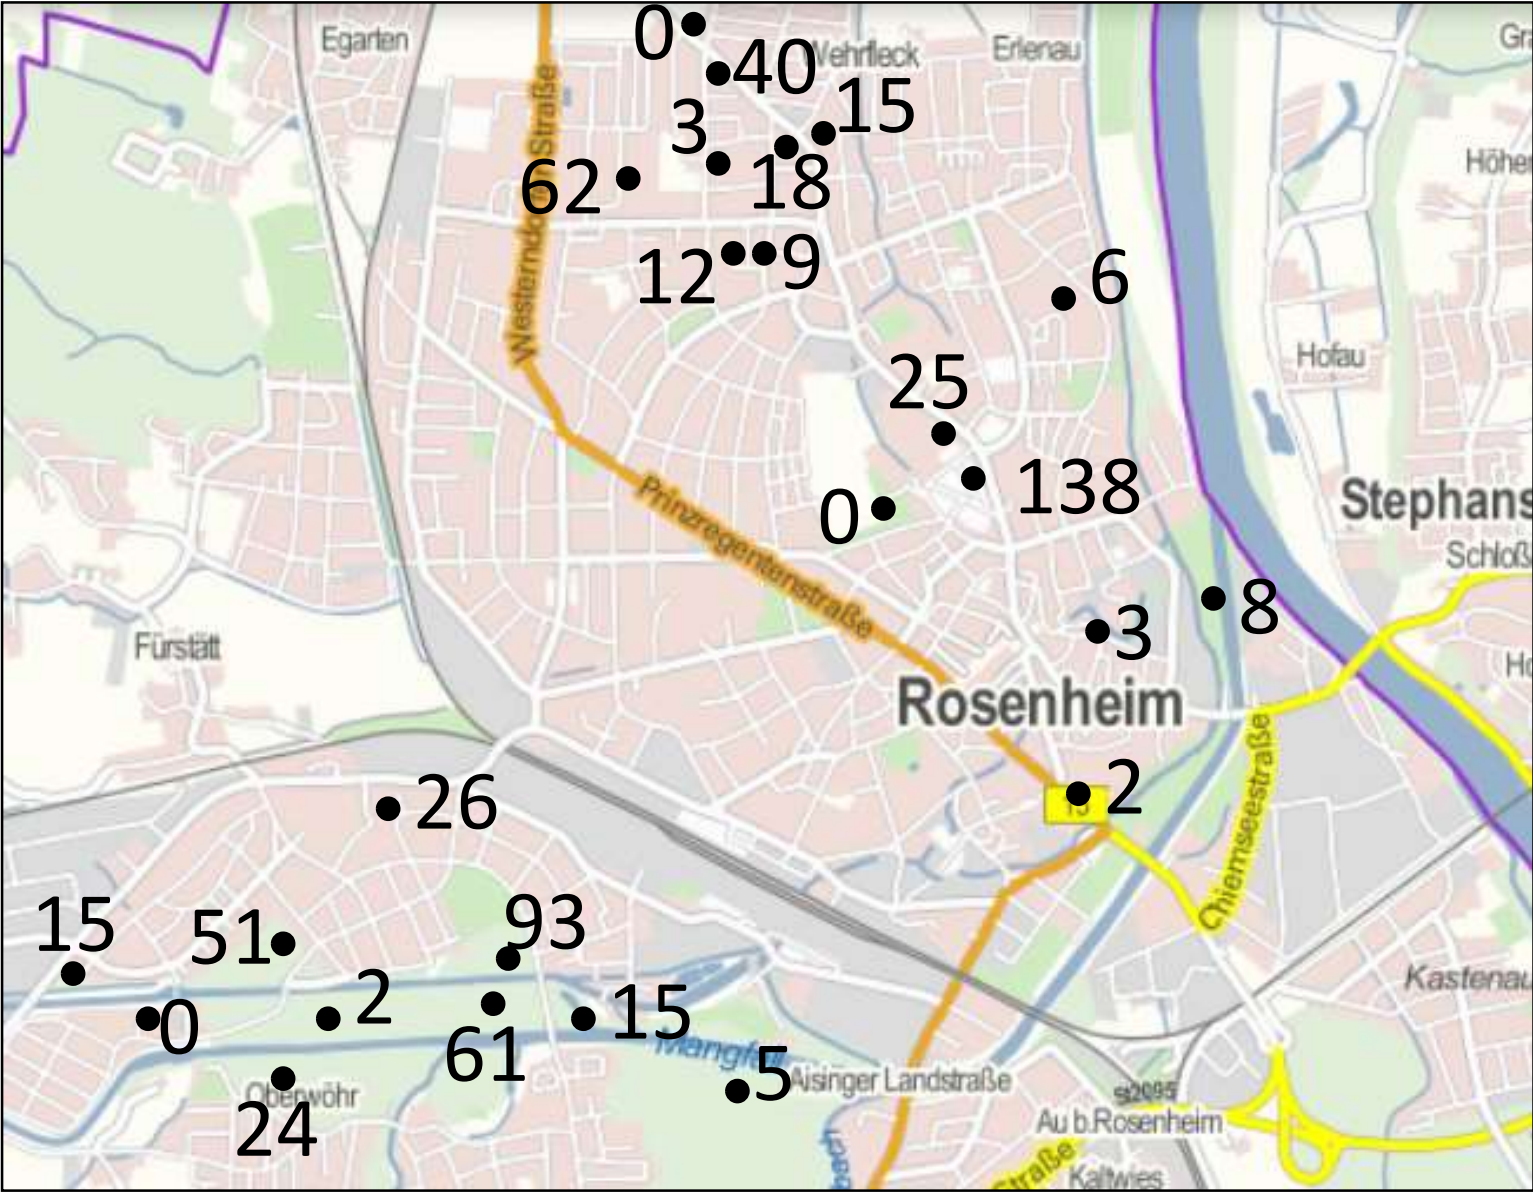

# Saatkrähenbrutpaare in der Stadt Rosenheim 2018

Daten: LfU (2019)

01.06.2021

# Saatkrähenbrutpaare in der Stadt Rosenheim 2019

Daten: LfU (2019)

# Saatkrähenbrutpaare in der Stadt Rosenheim 2020

Daten: LfU (2020)

# Saatkrähenbrutpaare in der Stadt Rosenheim

2021

Vorläufige Daten

01.06.2021