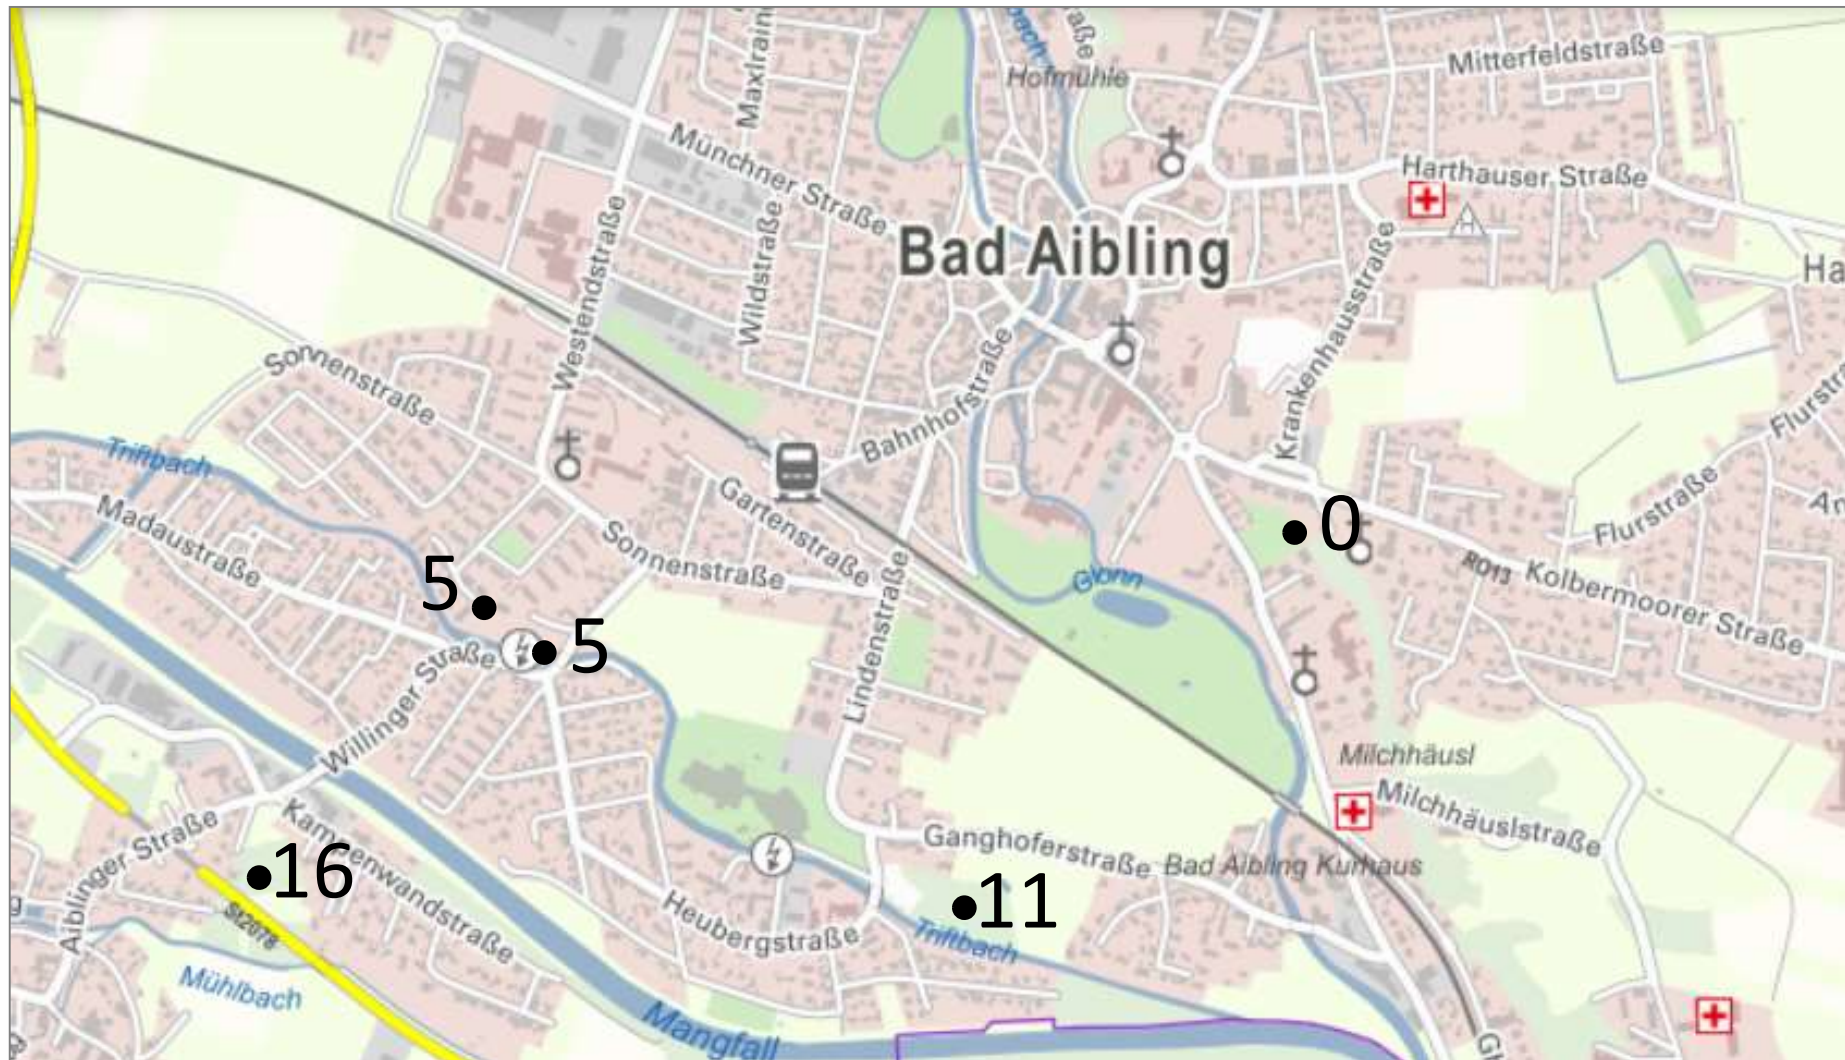

# Saatkrähenbrutpaare in der Stadt Bad Aibling 2015

Daten: LfU (2017)

01.06.2021

# Saatkrähenbrutpaare in der Stadt Bad Aibling 2016

Daten: LfU (2017)

01.06.2021

# Saatkrähenbrutpaare in der Stadt Bad Aibling 2017

Daten: LfU (2017)

01.06.2021