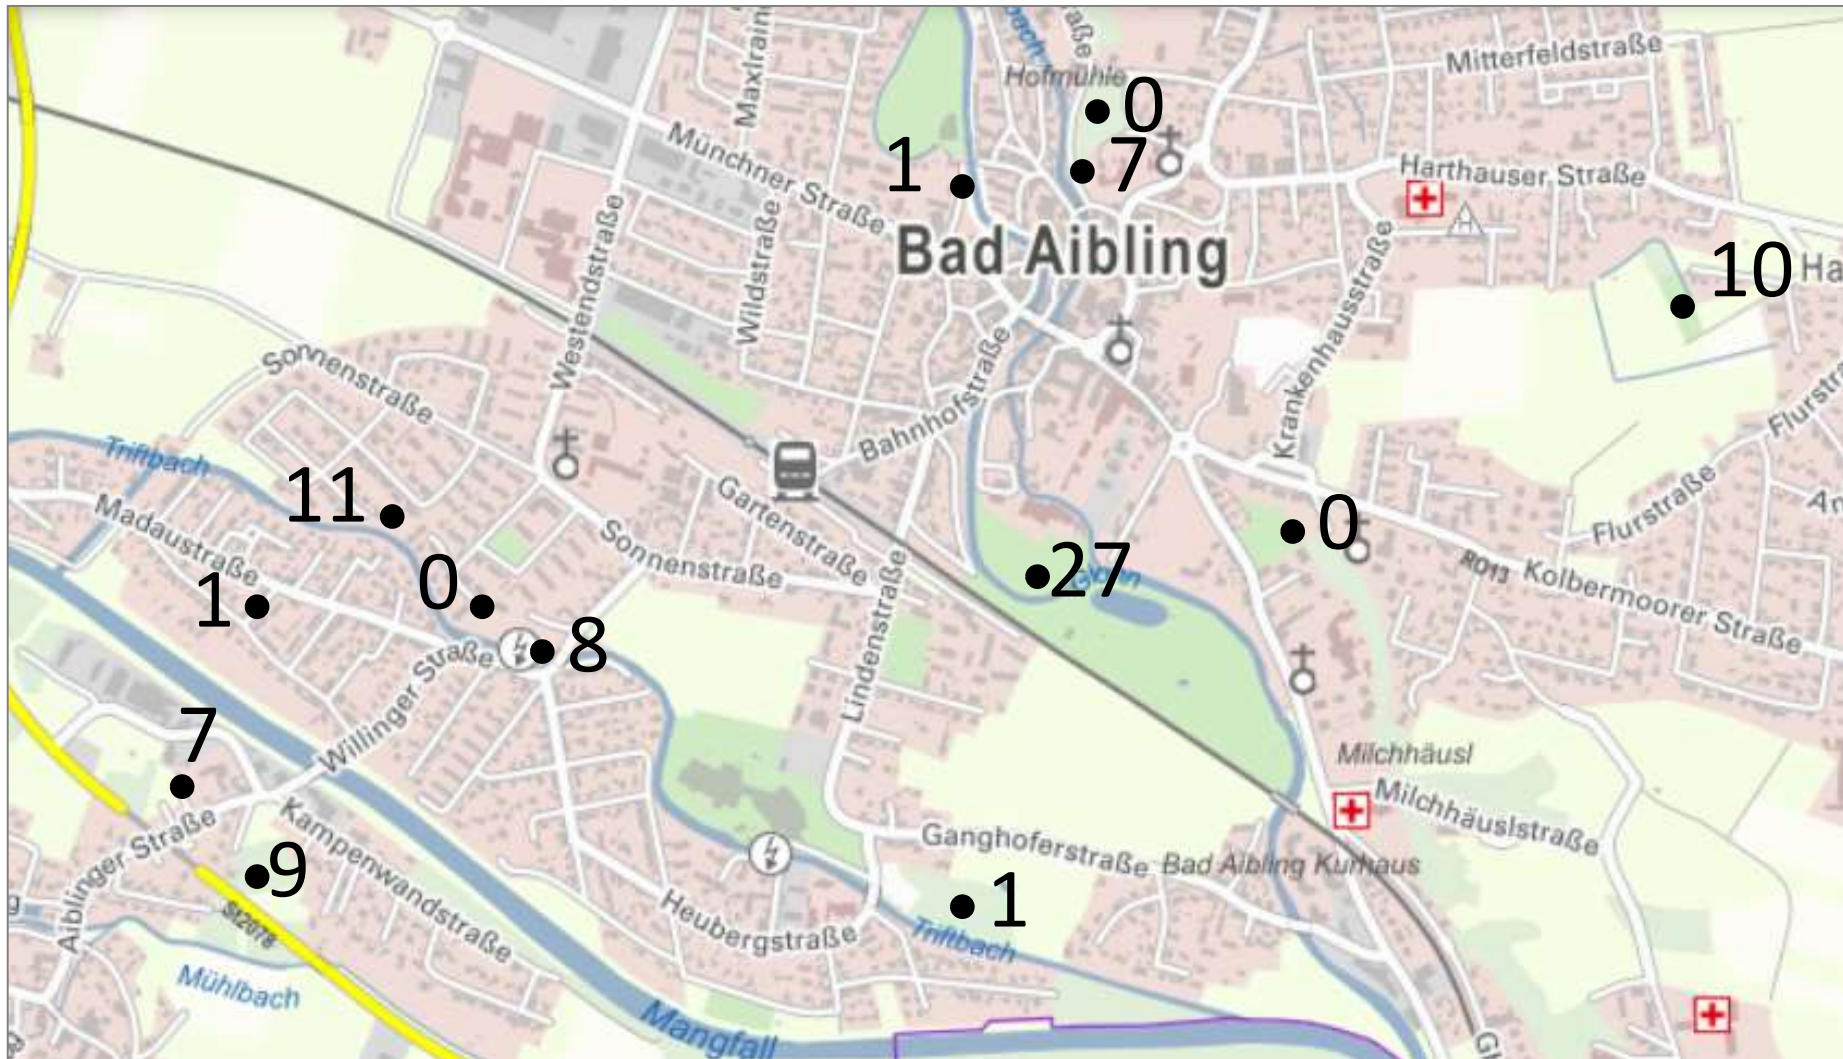

# Saatkrähenbrutpaare in der Stadt Bad Aibling 2018

Daten: LfU (2019)

01.06.2021

# Saatkrähenbrutpaare in der Stadt Bad Aibling 2019

Daten: LfU (2019)

01.06.2021

# Saatkrähenbrutpaare in der Stadt Bad Aibling 2020

Daten: LfU (2020)

01.06.2021