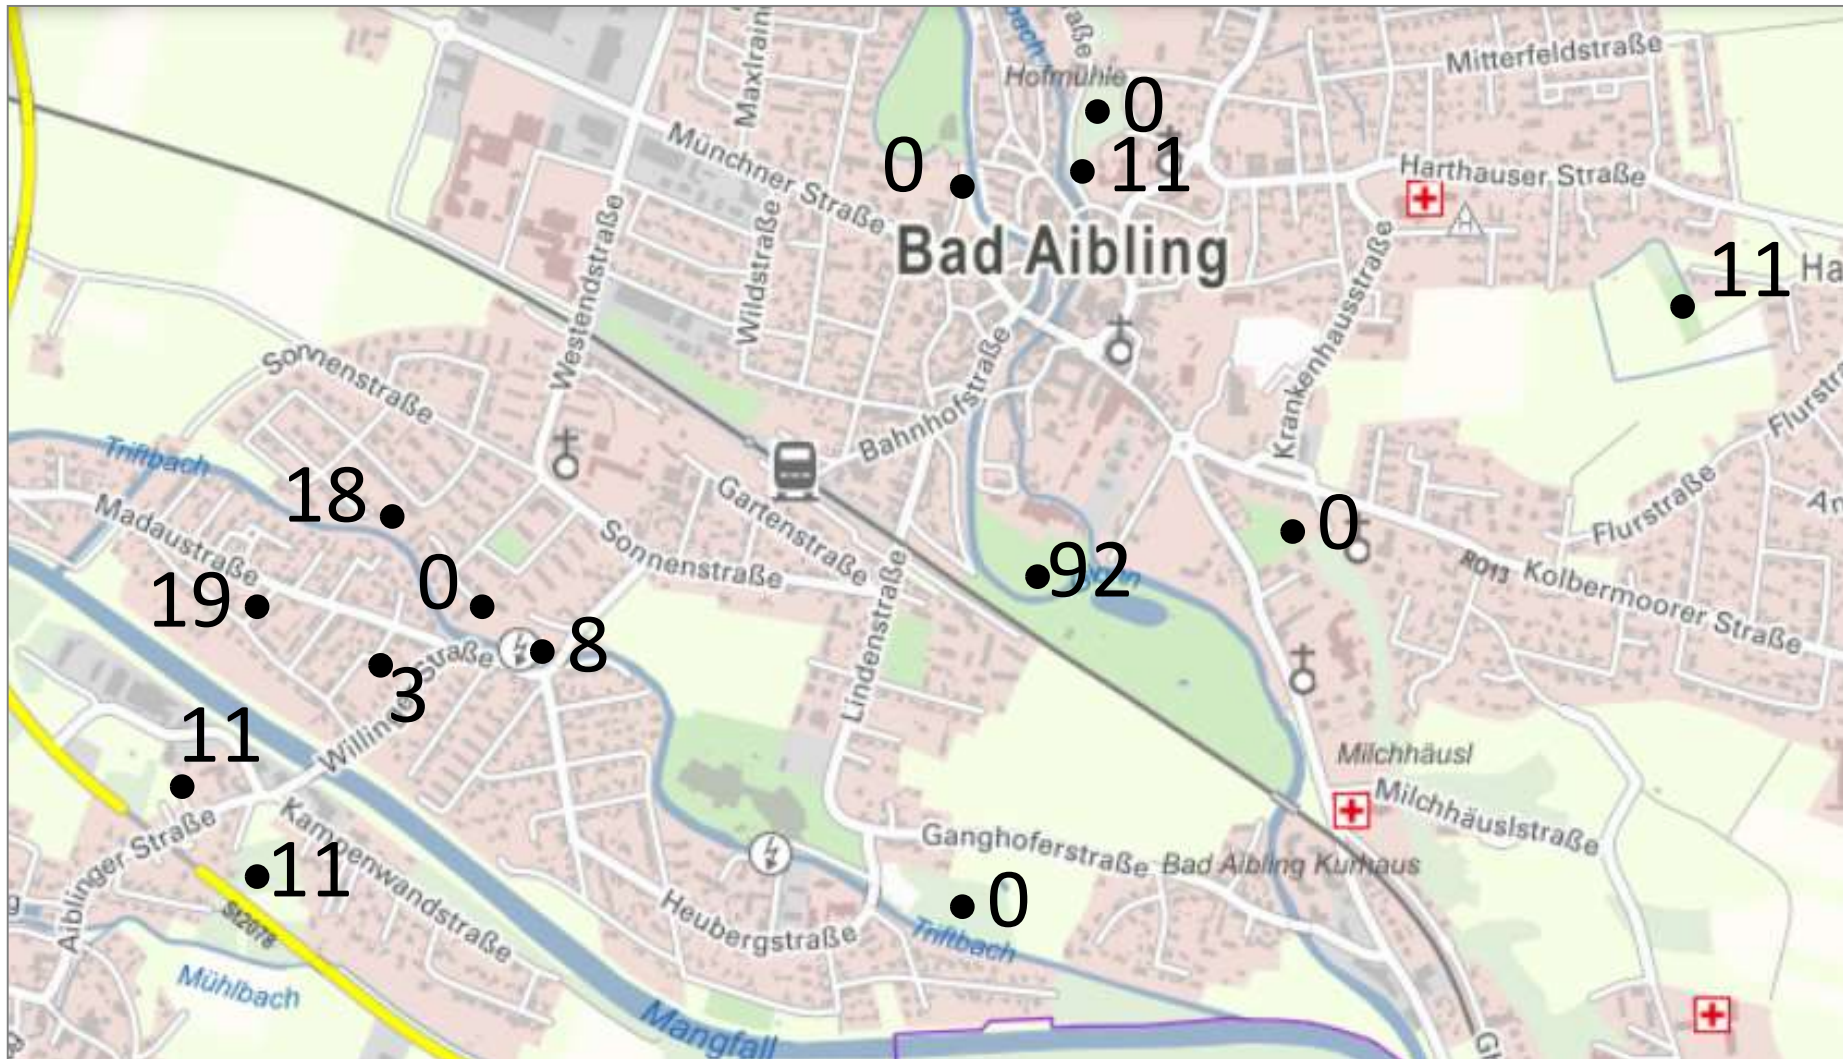

# Saatkrähenbrutpaare in der Stadt Bad Aibling 2019

Daten: LfU (2019)

01.06.2021

# Saatkrähenbrutpaare in der Stadt Bad Aibling 2020

Daten: LfU (2020)

01.06.2021

# Saatkrähenbrutpaare in der Stadt Bad Aibling 2021

Daten: vorläufig

01.06.2021