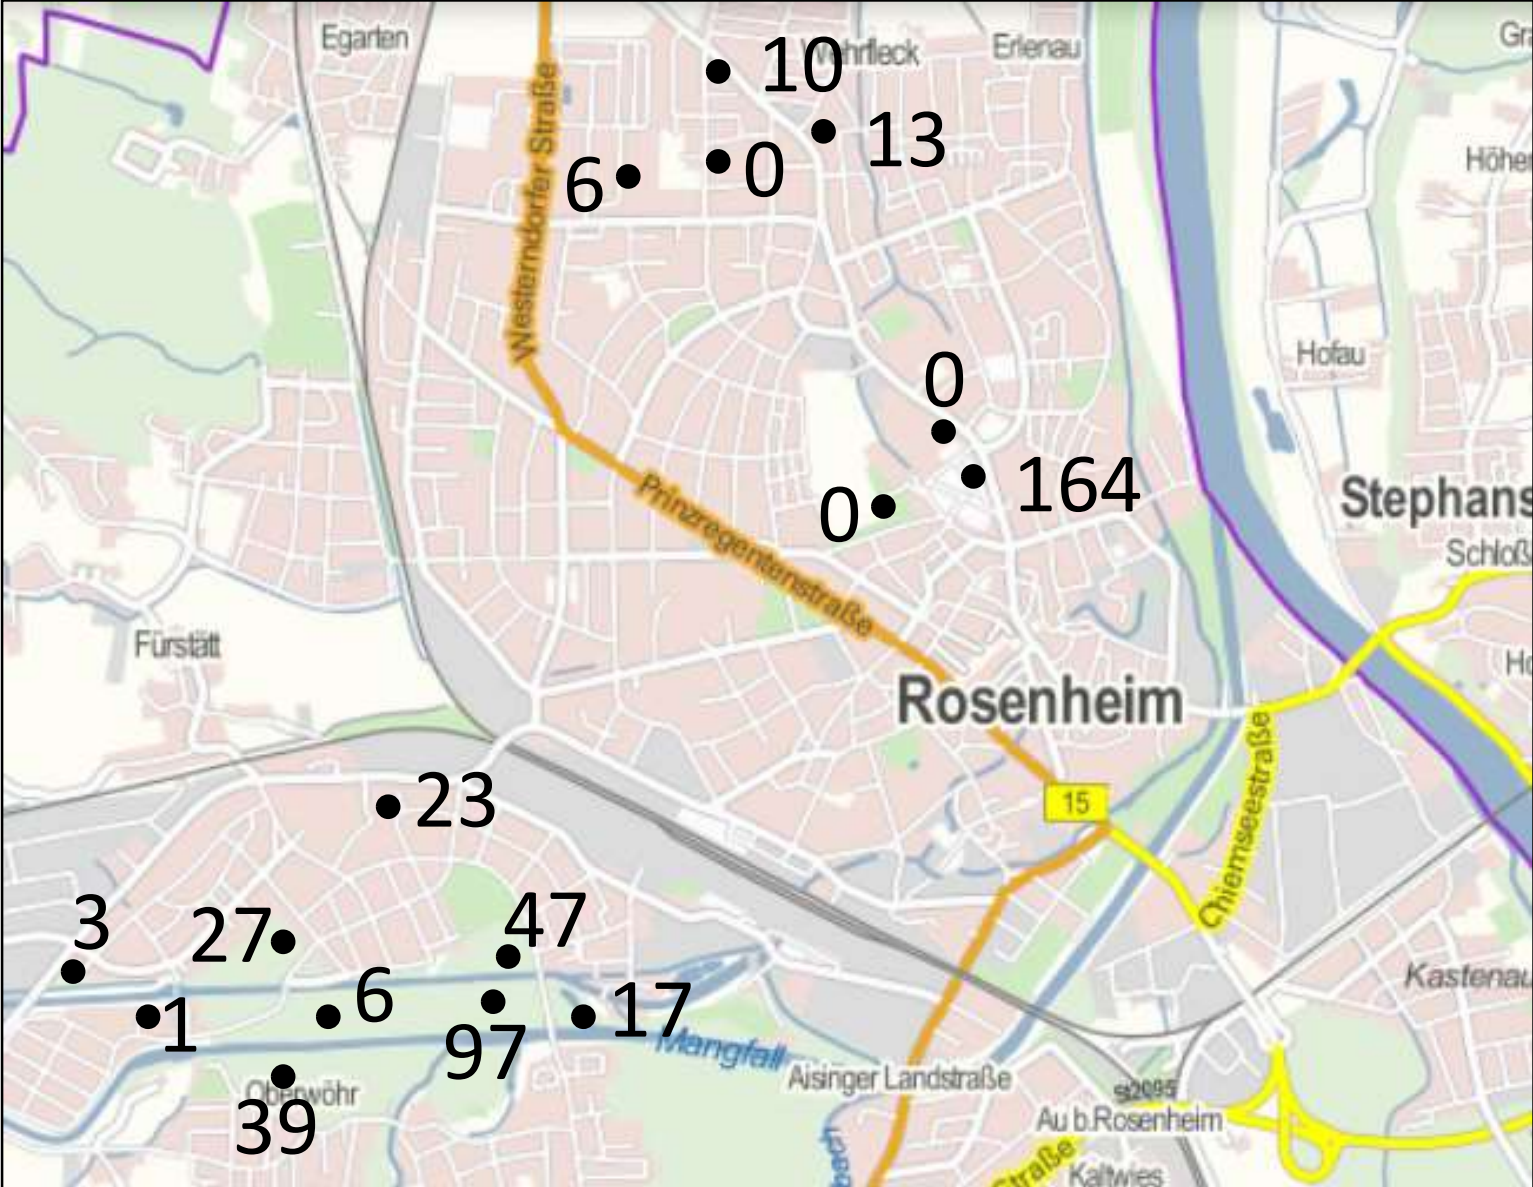

# Saatkrähenbrutpaare in der Stadt Rosenheim

2017

Daten: LfU (2017)

LBV  
Rosenheim

01.06.2021

# Saatkrähenbrutpaare in der Stadt Rosenheim 2018

Daten: LfU (2019)

01.06.2021

# Saatkrähenbrutpaare in der Stadt Rosenheim 2019

Daten: LfU (2019)

# Saatkrähenbrutpaare in der Stadt Rosenheim 2020

Daten: LfU (2020)