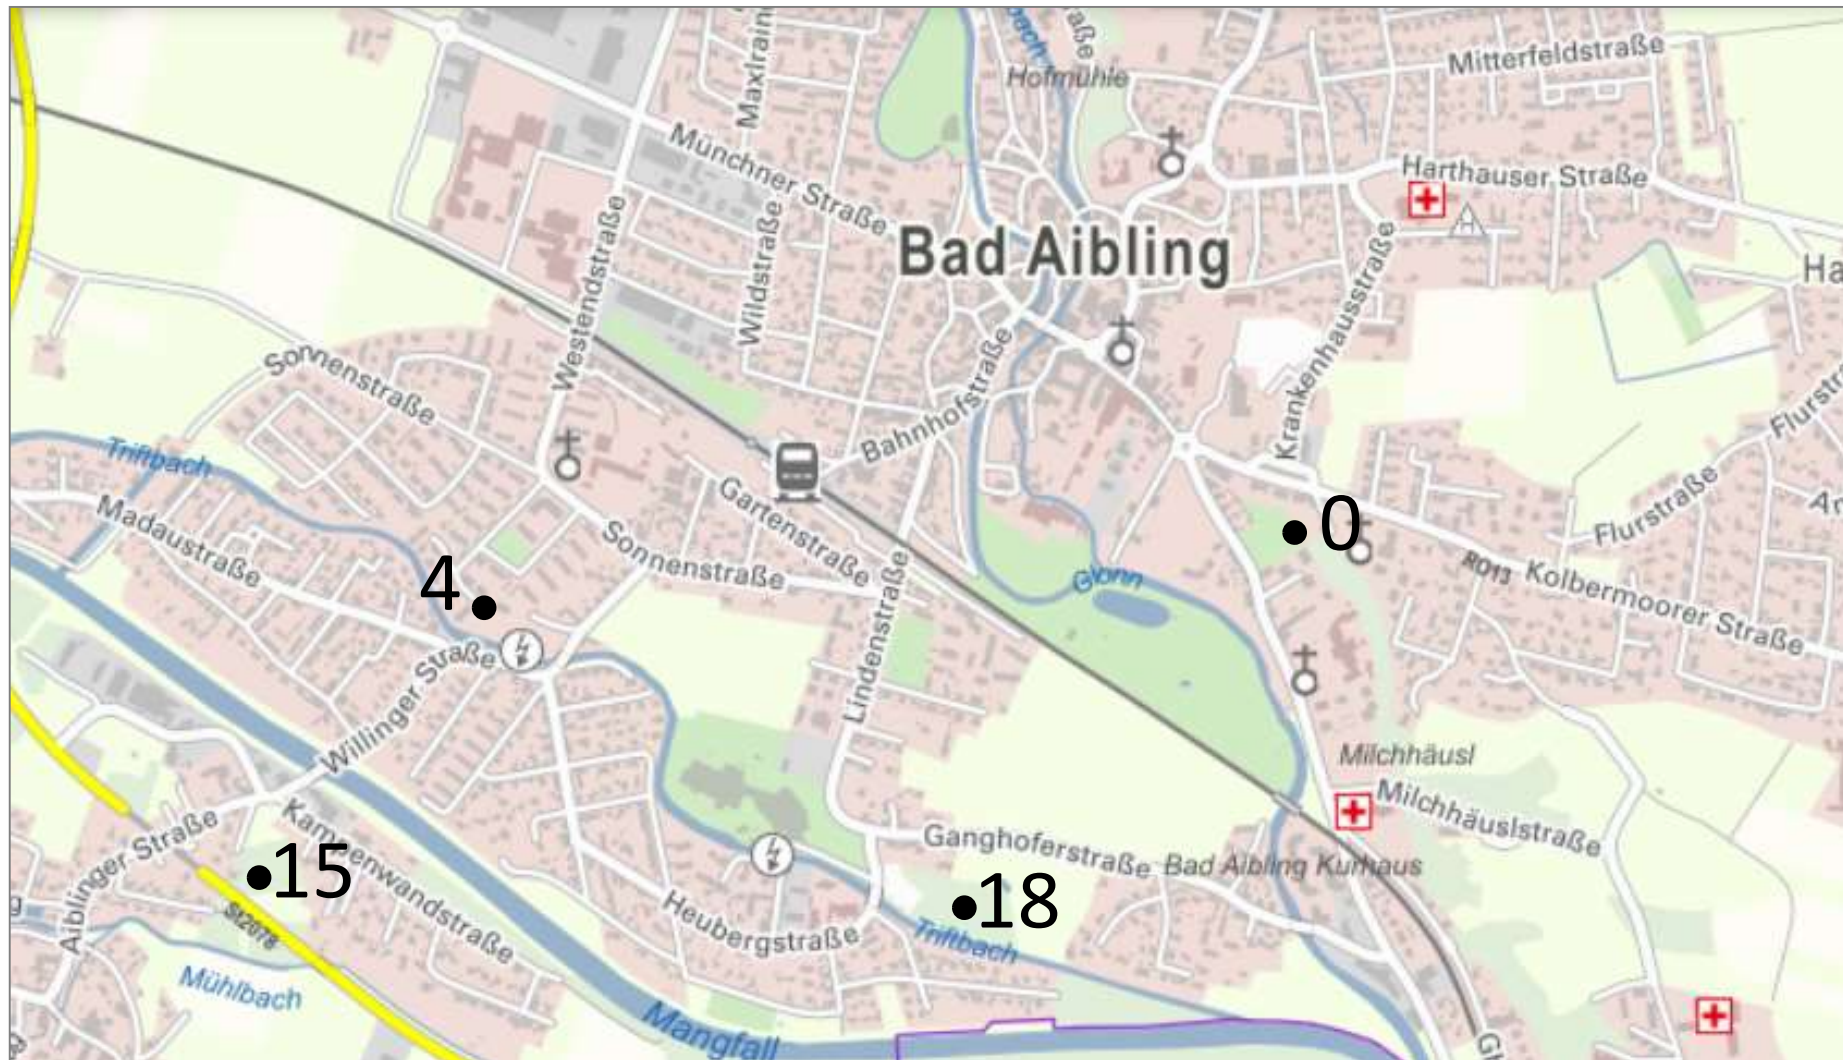

# Saatkrähenbrutpaare in der Stadt Bad Aibling 2014

Daten: LfU (2017)

01.06.2021

# Saatkrähenbrutpaare in der Stadt Bad Aibling 2015

Daten: LfU (2017)

01.06.2021

# Saatkrähenbrutpaare in der Stadt Bad Aibling 2016

Daten: LfU (2017)

01.06.2021