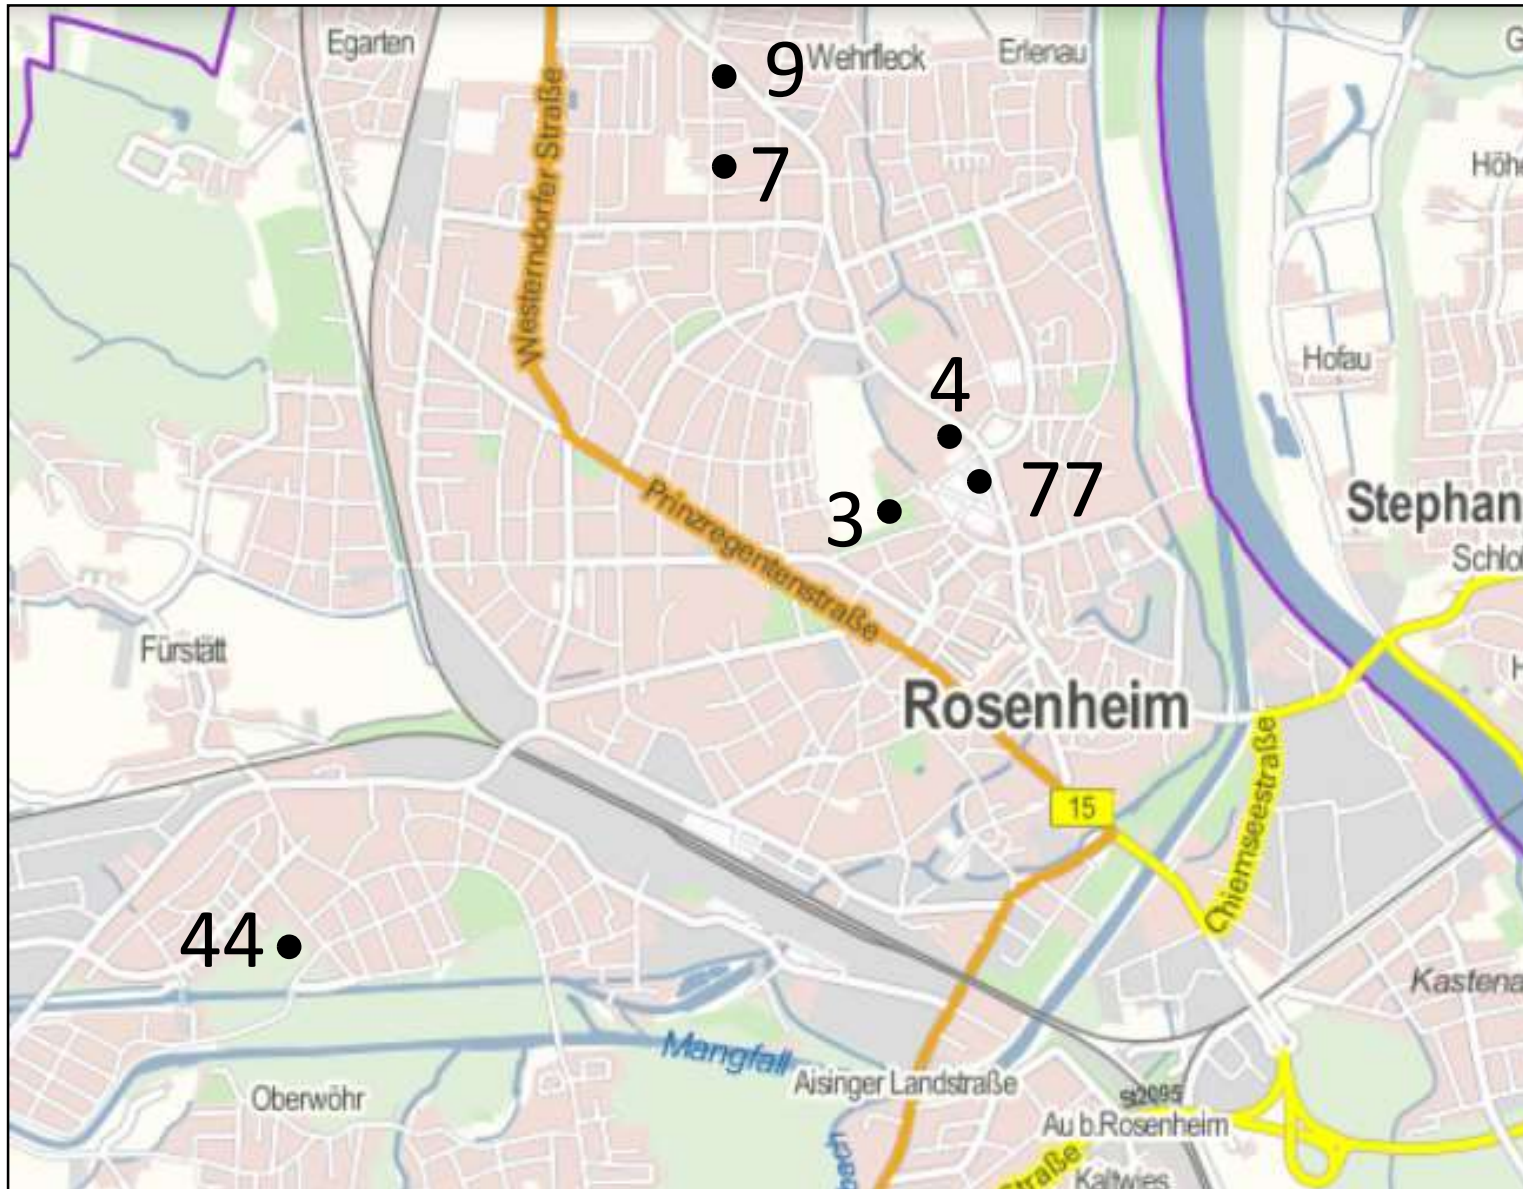

# Die Saatkrähe im Raum Rosenheim

**Stand: 01.06.2021**

# Saatkrähenbrutpaare in der Stadt Rosenheim 2011

Daten: LfU (2017)

# Saatkrähenbrutpaare in der Stadt Rosenheim 2012

Daten: LfU (2017)

01.06.2021

# Saatkrähenbrutpaare in der Stadt Rosenheim 2013

Daten: LfU (2017)