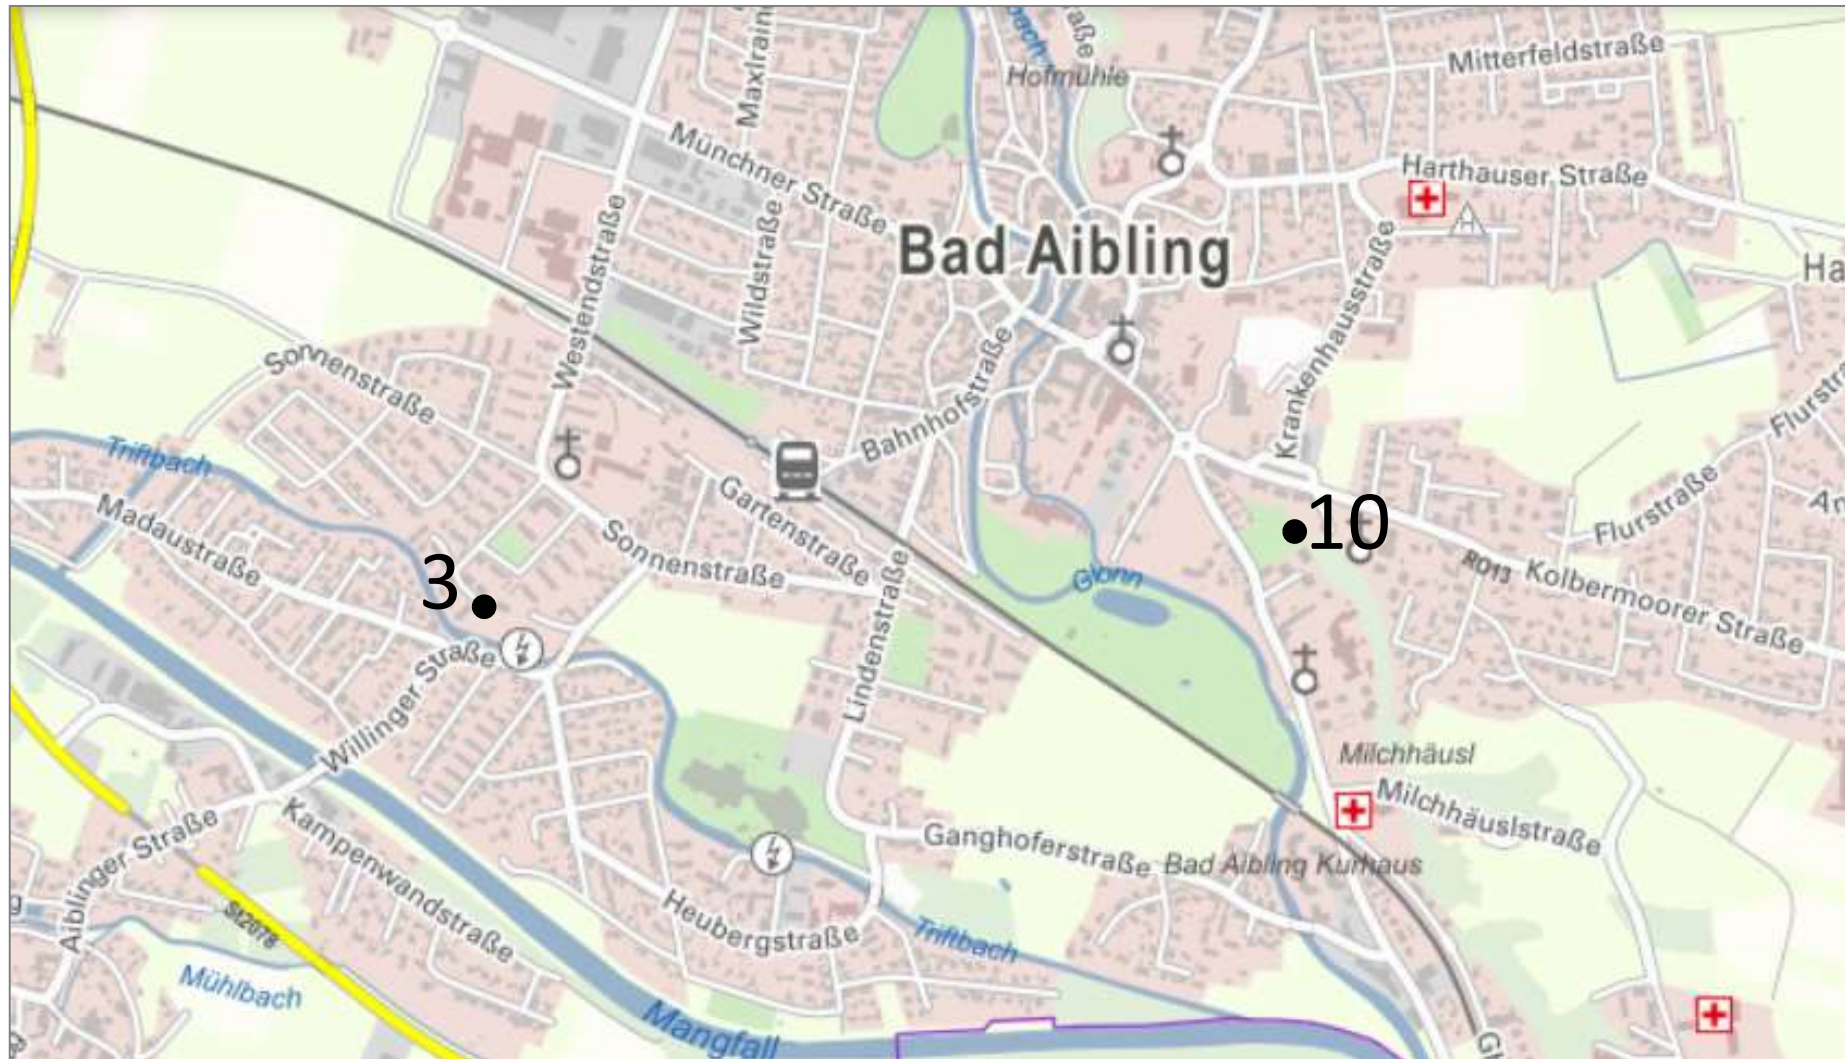

# Saatkrähenbrutpaare in der Stadt Rosenheim

2021

Vorläufige Daten

01.06.2021

# Saatkrähenbrutpaare in der Stadt Bad Aibling 2014

Daten: LfU (2017)

01.06.2021

# Saatkrähenbrutpaare in der Stadt Bad Aibling 2015

Daten: LfU (2017)

01.06.2021