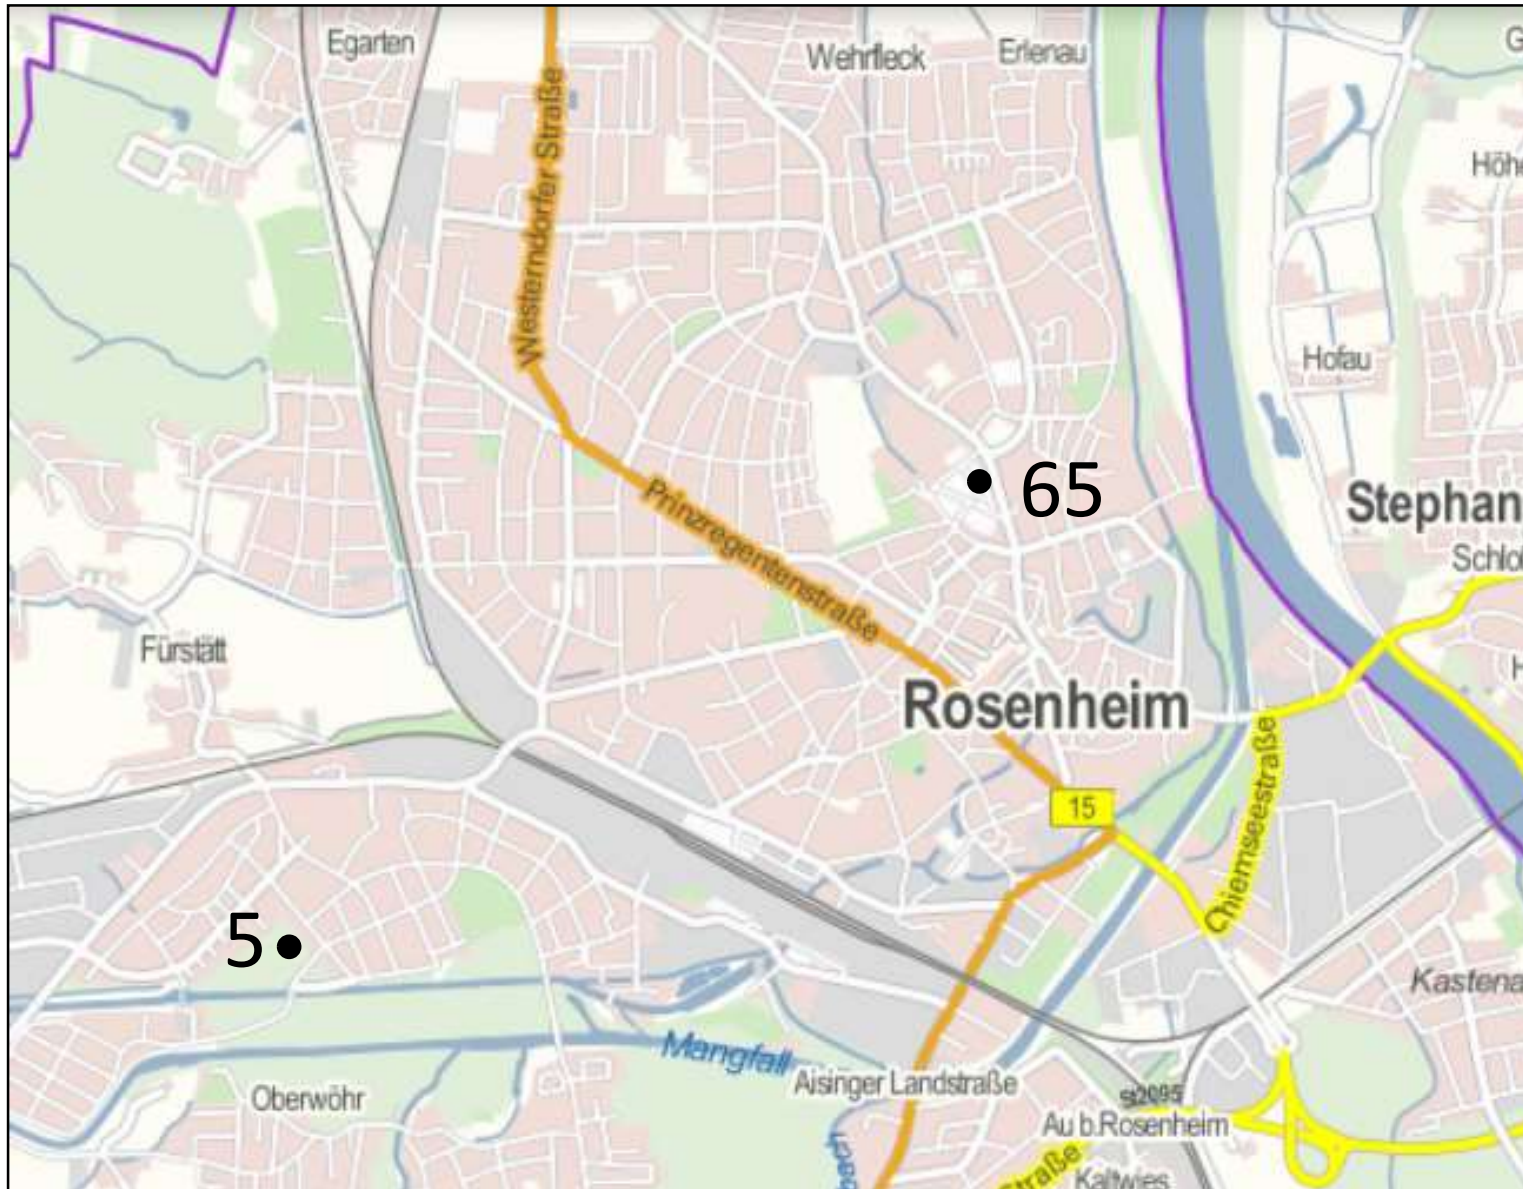

# Die Saatkrähe im Raum Rosenheim

**Stand: 01.06.2021**

# Saatkrähenbrutpaare in der Stadt Rosenheim 2010

Daten: LfU (2017)

01.06.2021

# Saatkrähenbrutpaare in der Stadt Rosenheim 2011

Daten: LfU (2017)