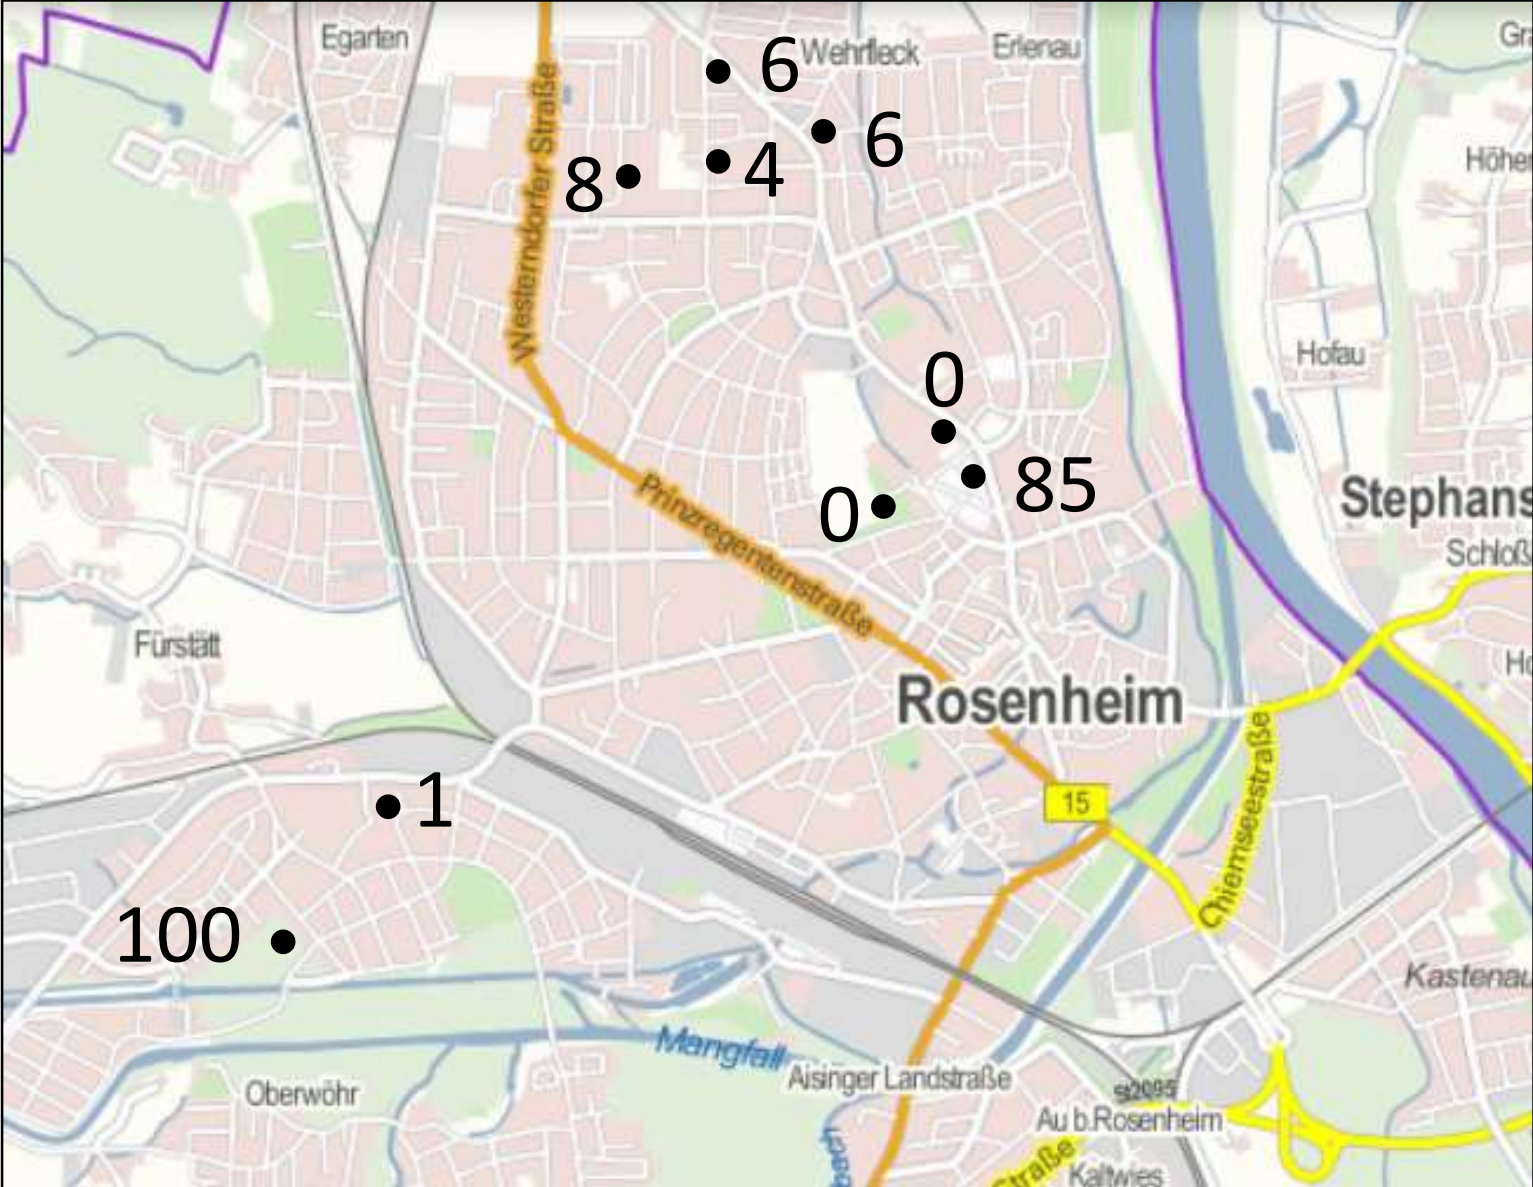

# Saatkrähenbrutpaare in der Stadt Rosenheim 2014

Daten: LfU (2017)

01.06.2021

# Saatkrähenbrutpaare in der Stadt Rosenheim

2015

Daten: LfU (2017)

LBV  
Rosenheim

01.06.2021

# Saatkrähenbrutpaare in der Stadt Rosenheim 2016

Daten: LfU (2017)

LBV  
Rosenheim

01.06.2021

# Saatkrähenbrutpaare in der Stadt Rosenheim

2017

Daten: LfU (2017)

LBV  
Rosenheim

01.06.2021