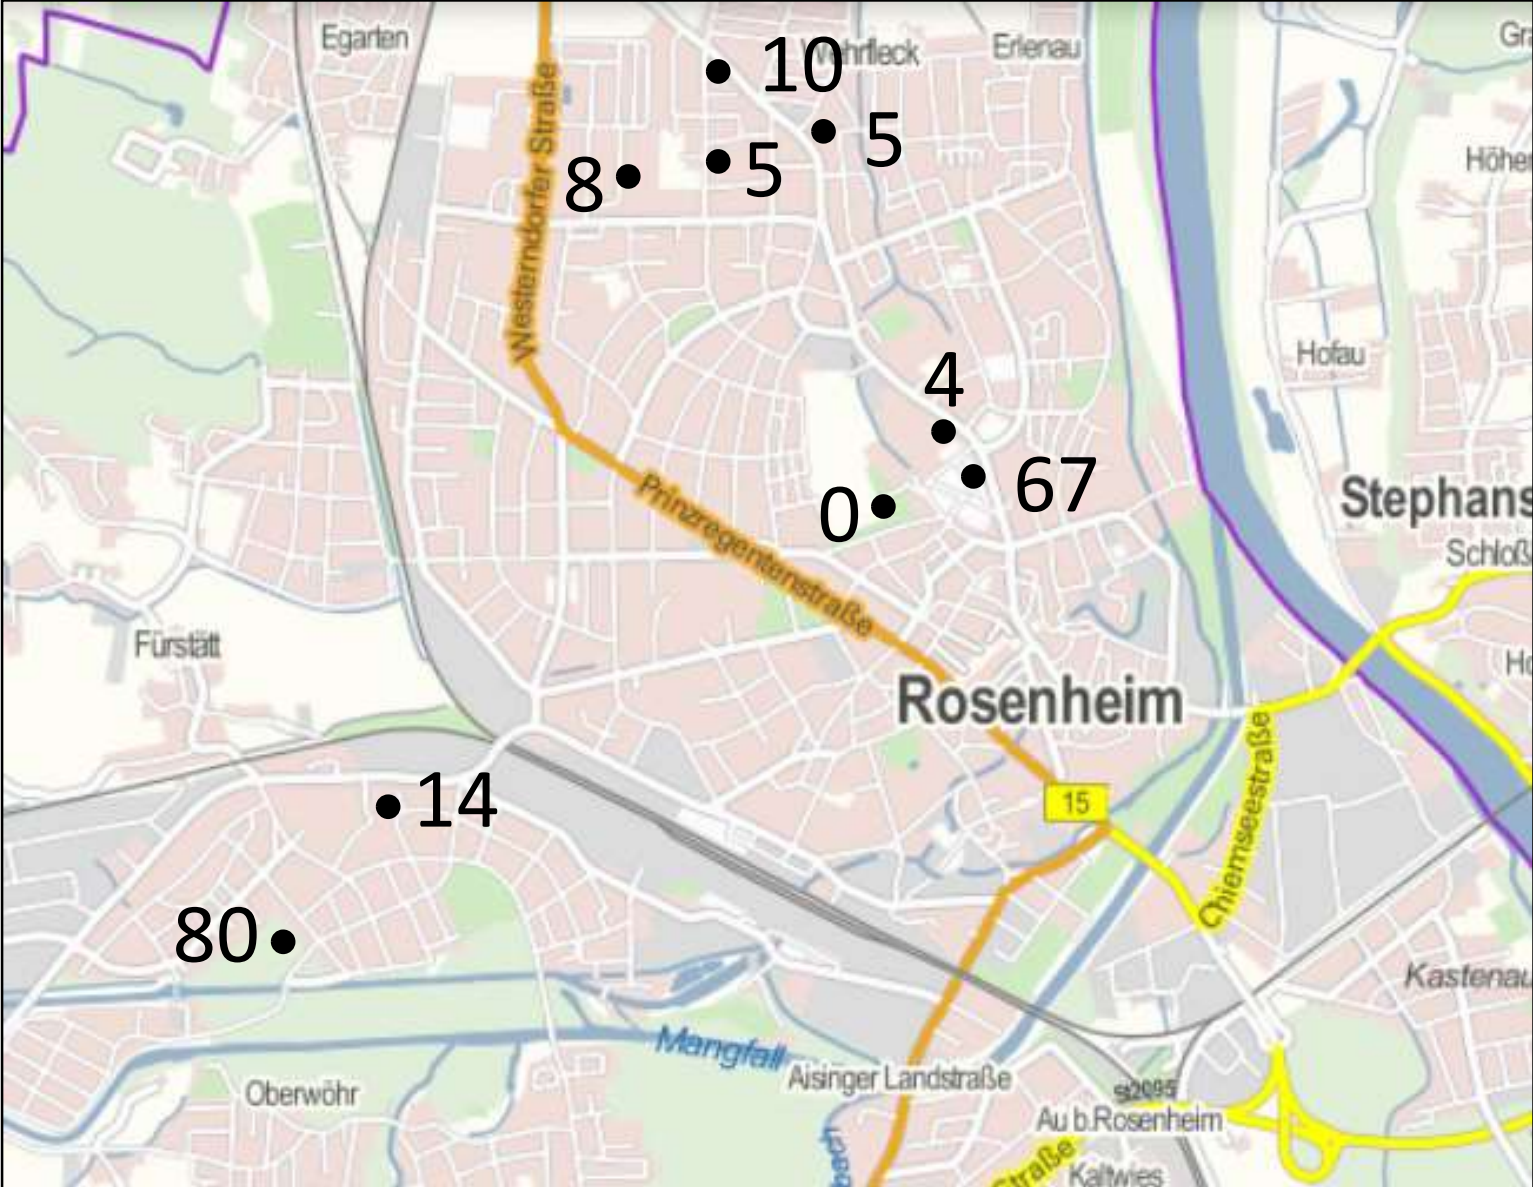

# Saatkrähenbrutpaare in der Stadt Rosenheim 2013

Daten: LfU (2017)

# Saatkrähenbrutpaare in der Stadt Rosenheim 2014

Daten: LfU (2017)

01.06.2021

# Saatkrähenbrutpaare in der Stadt Rosenheim

2015

Daten: LfU (2017)

LBV  
Rosenheim

01.06.2021

# Saatkrähenbrutpaare in der Stadt Rosenheim 2016

Daten: LfU (2017)

LBV  
Rosenheim

01.06.2021