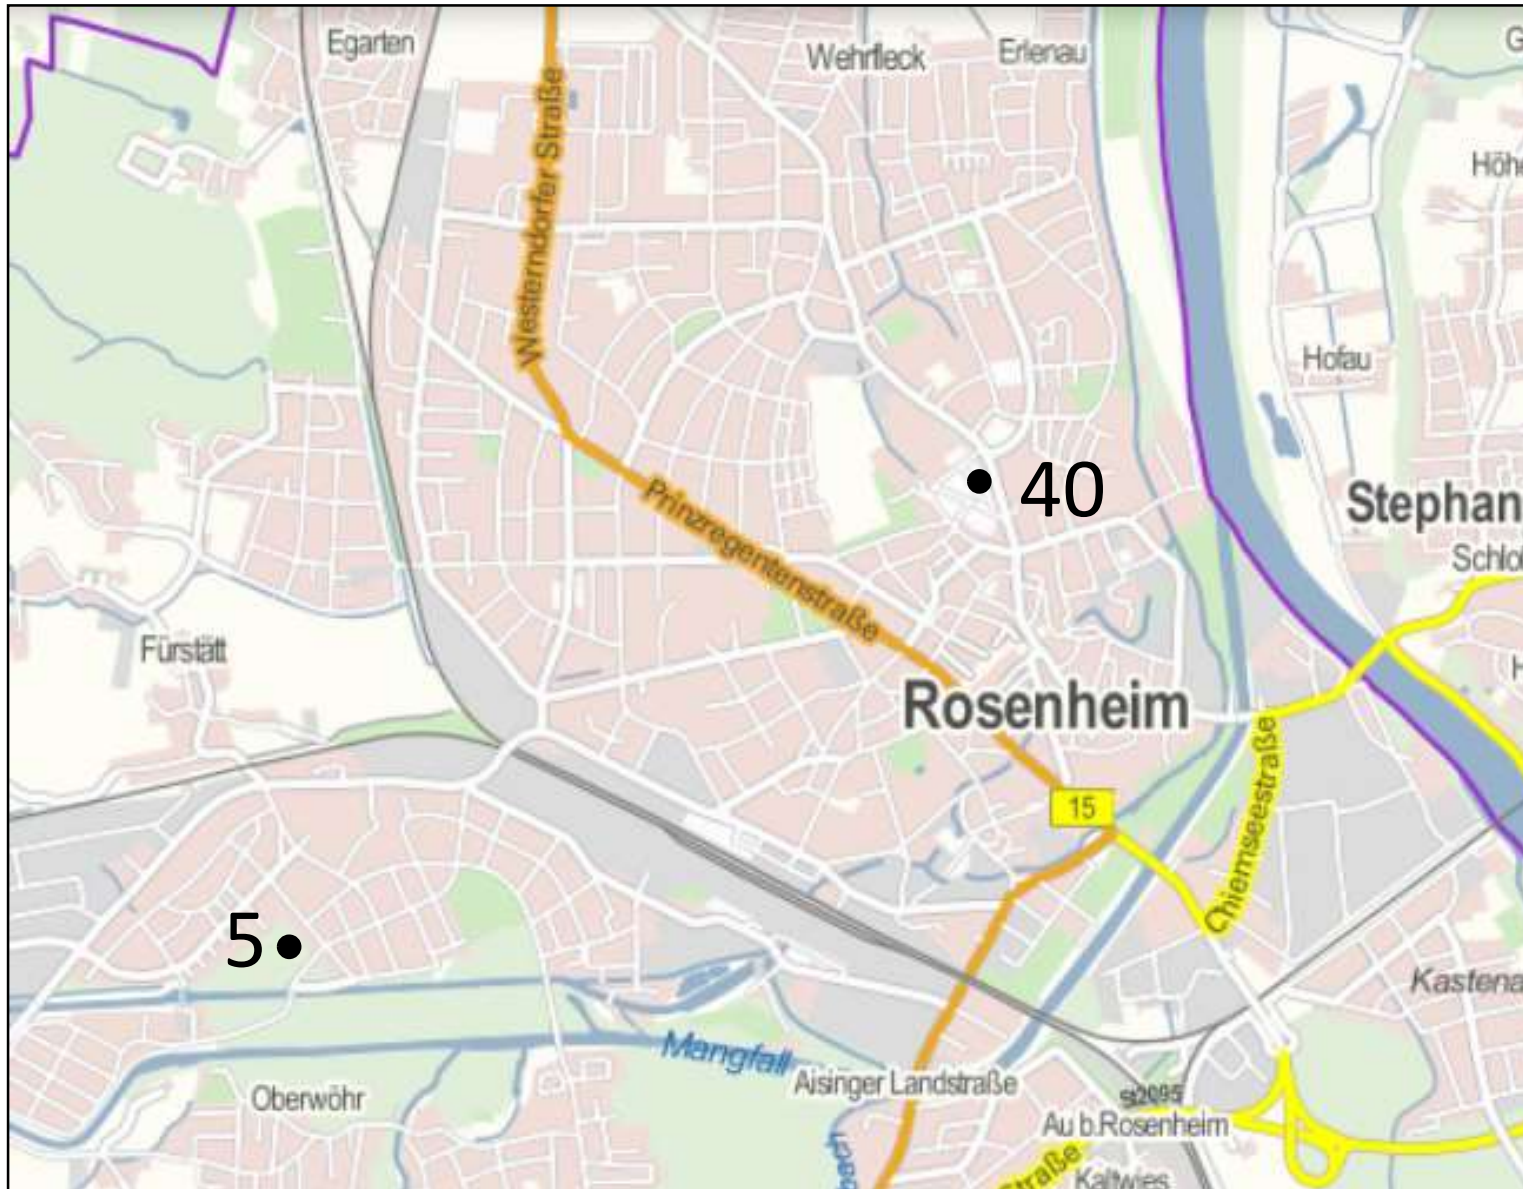

# Die Saatkrähe im Raum Rosenheim

**Stand: 01.06.2021**

# Saatkrähenbrutpaare in der Stadt Rosenheim 2010

Daten: LfU (2017)

01.06.2021